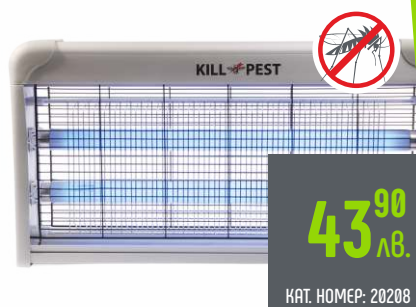

**УСТРОЙСТВО ПРОТИВ НАСЕКОМУ
2X15W**

размери - 480x255x70mm; зона на действие - 35 m²;
закриване - 220VAC; консумирана мощност 30W; захранващ
кабел - 1.2m; верижка за окачване.