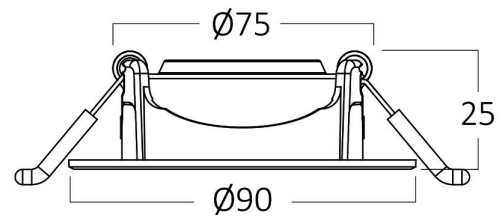

Braytron

TECHNICAL DATA SHEET

MODEL	BD02-00580
DESCRIPTION	BRY-SPOTLED G1-5W-RND-WHT-3IN1-LED SPOTLIGHT

BRAYTRON SRL

MUNICIPIUL BUCUREȘTI, SECTOR 6, BLD. IULIU MANIU, NR.616, CORP B, ET.1,BUCUREȘTI, Sector 6(RO)
info@braytron.com
www.braytron.com

Dimensions & Weight

Diameter	:	90 mm
P. Height	:	25 mm
Cutout	:	75 mm
Weight	:	55 gr

Package Informations

N.W.	:	5,5 kgs
G.W.	:	8,5 kgs
PCS/CTN	:	100
Length	:	50 cm
Width	:	39 cm
Height	:	21,3 cm
EAN	:	5949097740954