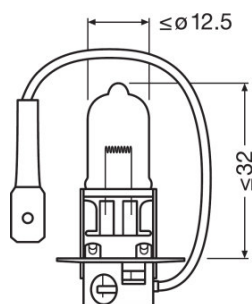

### Dimensions & weight

PK22s  
IEC 7004-47  
DIN 49742

IEC 7005-47  
DIN 49762

Length	44.0 mm
Diameter	11.5 mm
Product weight	6.55 g