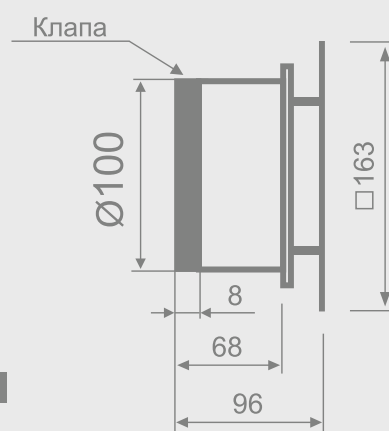

MMP	Hz/V	min <sup>-1</sup>	m <sup>3</sup> /h	W	Pa	dB	IP
100	50/220~240	2750	169	18	47	32	57
100 UE	50/220~240	2020	100	5,5	52	23	X4

Размери /мм/