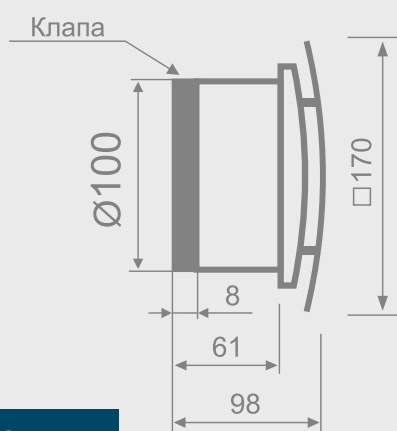

MMP	Hz/V	min <sup>-1</sup>	m <sup>3</sup> /h	W	Pa	dB	IP
100	50/220~240	2750	169	18	47	32	57
100 UE	50/220~240	2020	100	5,5	52	23	X4

Размери /мм/