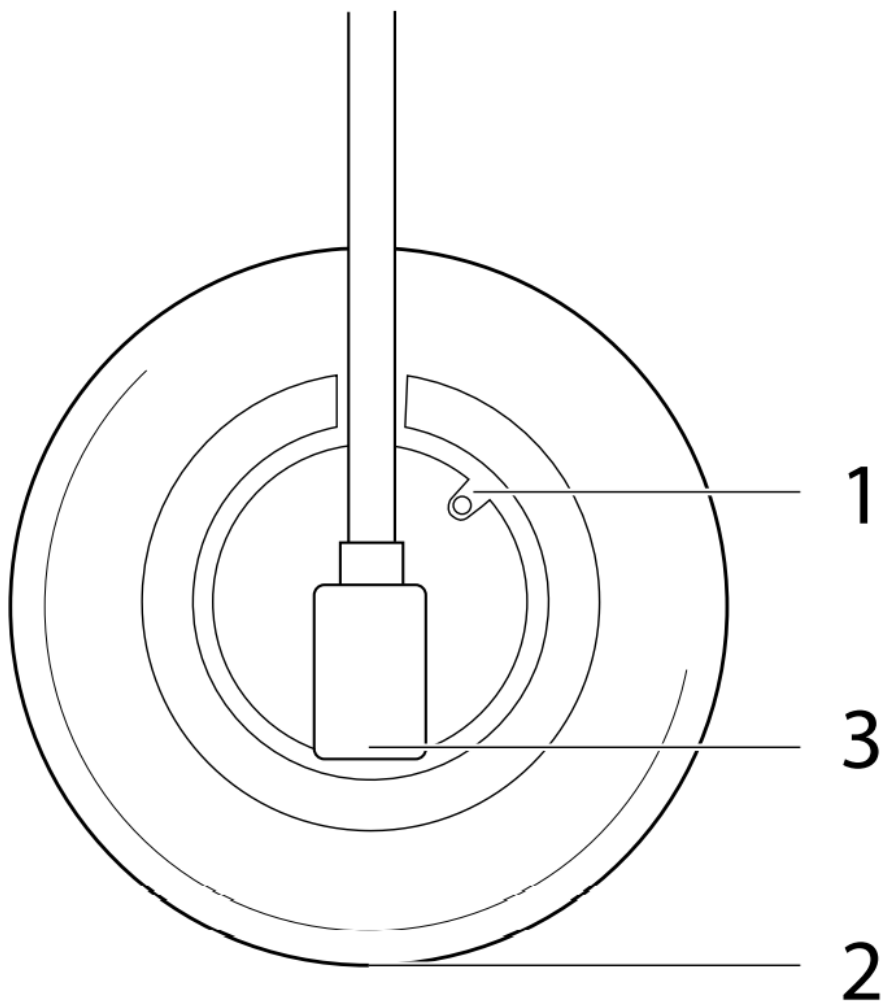

nedis

Универсално IR – Wi-Fi Smart дистанционно

Обхват до 5 m, покритие 360°

WIFIRC10CBK

Универсално IR – Wi-Fi Smart дистанционно WIFIRC10CBK

Описание

- (1) Бутон за рестартиране
- (2) Индикатор за състоянието
- (3) USB порт (Micro USB)