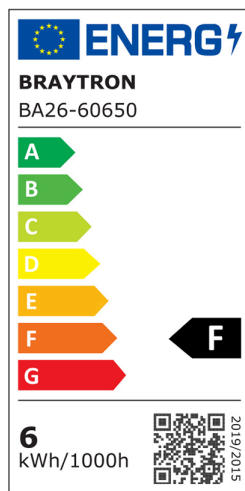

Braytron

TECHNICAL DATA SHEET

MODEL	BA26-60650
DESCRIPTION	BRY-ADVANCE-6W-GU10-38D-DIM-3000K-LED BULB

BRAYTRON SRL

MUNICIPIUL BUCUREȘTI, SECTOR 6, BLD. IULIU MANIU, NR.616, CORP B, ET.1,BUCUREȘTI, Sector 6(RO)
info@braytron.com
www.braytron.com

General Characteristics

Model No	:	BA26-60650
Main Family	:	Bulbs & Tubes
Sub Family	:	GU10 Bulbs
Type	:	GU10
Body Color	:	White
Dimmable	:	Dimmable
Light Source	:	LED
Socket	:	GU10
Warranty	:	2 Years

Product Characteristics

Wattage	:	6
Color Temperature	:	3000K
Quse Lumen	:	530
Energy Efficiency Level	:	F
Beam Angle	:	38°
Equivalent	:	70 w

Electrical Characteristics

Lifetime	:	15000 h
Voltage	:	220-240V 50/60Hz
Material	:	PA+PC
Working Temperature	:	-20°C ~ +40°C

Dimensions & Weight

Diameter	:	50 mm
P. Height	:	56 mm
Weight	:	29 gr

Package Informations

N.W.	:	2,9 kgs
G.W.	:	4,5 kgs
PCS/CTN	:	100
Length	:	54 cm
Width	:	28 cm
Height	:	14,8 cm
EAN	:	5949097728273