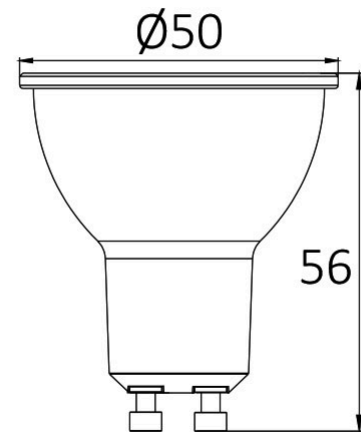

Braytron

TECHNICAL DATA SHEET

MODEL	BA26-60650
DESCRIPTION	BRY-ADVANCE-6W-GU10-38D-DIM-3000K-LED BULB

BRAYTRON SRL

MUNICIPIUL BUCUREȘTI, SECTOR 6, BLD. IULIU MANIU, NR.616, CORP B, ET.1,BUCUREȘTI, Sector 6(RO)
info@braytron.com
www.braytron.com

General Characteristics

Model No	:	BA26-60650
Main Family	:	Bulbs & Tubes
Sub Family	:	GU10 Bulbs
Type	:	GU10
Body Color	:	White
Dimmable	:	Dimmable
Light Source	:	LED
Socket	:	GU10
Warranty	:	2 Years

Product Characteristics

Wattage	:	6
Color Temperature	:	3000K
Quse Lumen	:	530
Energy Efficiency Level	:	F
Beam Angle	:	38°
Equivalent	:	70 w

Electrical Characteristics

Lifetime	:	15000 h
Voltage	:	220-240V 50/60Hz
Material	:	PA+PC
Working Temperature	:	-20°C ~ +40°C

Dimensions & Weight

Diameter	:	50 mm
P. Height	:	56 mm
Weight	:	29 gr

Package Informations

N.W.	:	2,9 kgs
G.W.	:	4,5 kgs
PCS/CTN	:	100
Length	:	54 cm
Width	:	28 cm
Height	:	14,8 cm
EAN	:	5949097728273