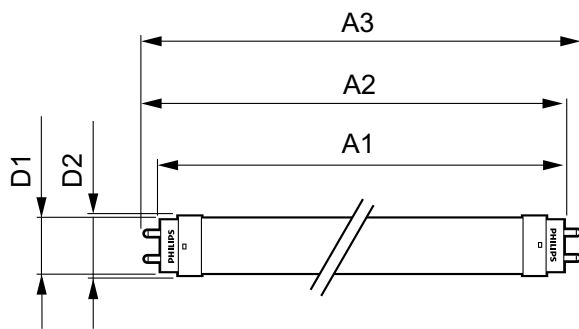

Dimensional drawing

TLED 2ft 8-18W 800lm 6500K G13 Ess-Corep

Product	D1	D2	A1	A2	A3
CorePro LEDtube 600mm 8W865	25.7 mm	28 mm	588.5 mm	595.5 mm	602.5 mm

Photometric data

LEDtube 600mm 8W G13 865 800lm

LEDtube 1500mm 20W G13 840 2200lm