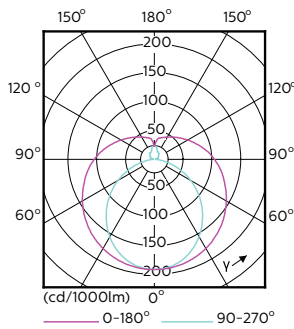

Dimensional drawing

TLED 2ft 8-18W 800lm 6500K G13 Ess-Corep

Product	D1	D2	A1	A2	A3
CorePro LEDtube 600mm 8W865	25.7 mm	28 mm	588.5 mm	595.5 mm	602.5 mm

Photometric data

LEDtube 600mm 8W G13 865 800lm

LEDtube 1500mm 20W G13 840 2200lm