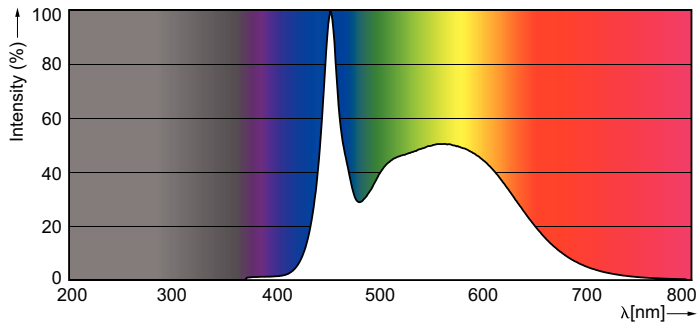

CorePro LEDtube EM/Mains

Photometric data

LEDtube HF 1500mm SO 25 W /865 T8