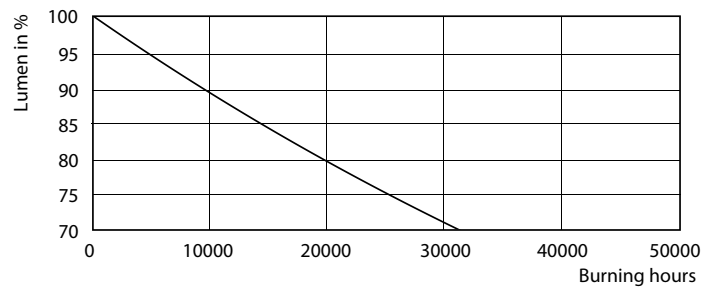

CorePro LEDtube EM/Mains

Photometric data

LEDtube HF 1500mm SO 25 W /865 T8

Lifetime

LEDtube 1500mm 20W G13 840 2200lm

LEDtube 1500mm 20W G13 840 2200lm