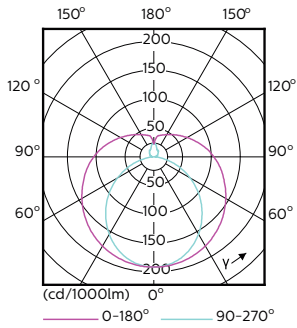

Dimensional drawing

TLED 4ft 14.5-36W 1600lm 4000K G13 Ess

Product	D1	D2	A1	A2	A3
CorePro LEDtube 1200mm 14.5W840	25.7 mm	28 mm	1198 mm	1205 mm	1212 mm

Photometric data

LEDtube 1200mm 15W G13 840 1600lm

LEDtube 1500mm 20W G13 840 2200lm

CorePro LEDtube EM/Mains

Photometric data

LEDtube 1500mm 20W G13 840 2200lm

Lifetime

LEDtube 1500mm 20W G13 840 2200lm

LEDtube 1500mm 20W G13 840 2200lm