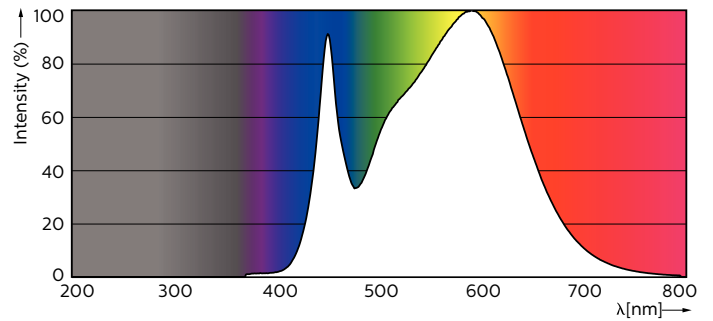

Dimensional drawing

TLED 4ft 14.5-36W 1600lm 4000K G13 Ess

Product	D1	D2	A1	A2	A3
CorePro LEDtube 1200mm 14.5W840	25.7 mm	28 mm	1198 mm	1205 mm	1212 mm

Photometric data

LEDtube 1200mm 15W G13 840 1600lm

LEDtube 1500mm 20W G13 840 2200lm