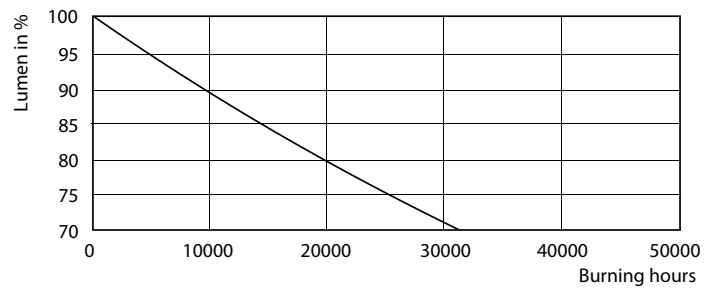

CorePro LEDtube EM/Mains

Photometric data

LEDtube 1500mm 20W G13 840 2200lm

Lifetime

LEDtube 1500mm 20W G13 840 2200lm

LEDtube 1500mm 20W G13 840 2200lm