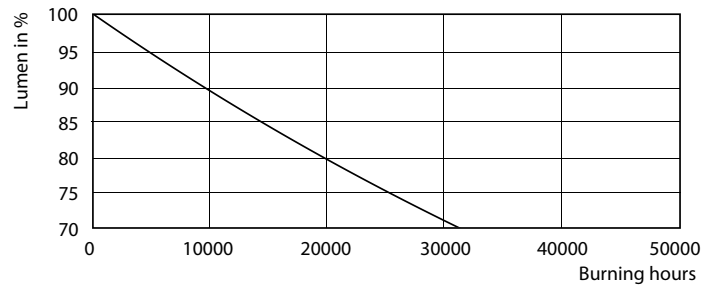

CorePro LEDtube EM/Mains

Photometric data

LEDtube HF 1500mm SO 25 W /865 T8

Lifetime

LEDtube 1500mm 20W G13 840 2200lm

LEDtube 1500mm 20W G13 840 2200lm