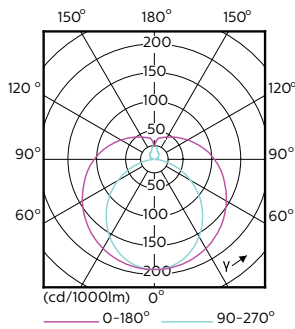

Dimensional drawing

TLED 4ft 14.5-36W 1600lm 6500K G13 Ess

Product	D1	D2	A1	A2	A3
CorePro LEDtube 1200mm 14.5W865	25.7 mm	28 mm	1198 mm	1205 mm	1212 mm

Photometric data

LEDtube 1200mm 15W G13 865 1600lm

LEDtube 1500mm 20W G13 840 2200lm