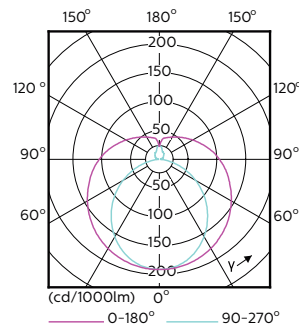

## Dimensional drawing

TLED 5ft 220-240V 20-57W 2200lm 6500K

Product	D1	D2	A1	A2	A3
CorePro LEDtube 1500mm 20W 865	25.7 mm	28 mm	1500 mm	1507.1 mm	1514.2 mm

## Photometric data

LEDtube 1500mm 20W G13 865 2200lm

LEDtube 1500mm 20W G13 840 2200lm