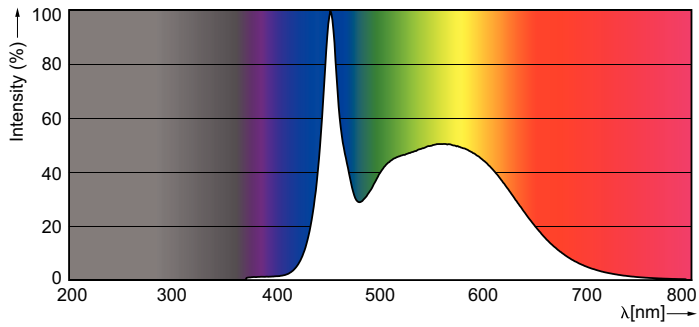

CorePro LEDtube EM/Mains

Photometric data

LEDtube HF 1500mm SO 25 W /865 T8