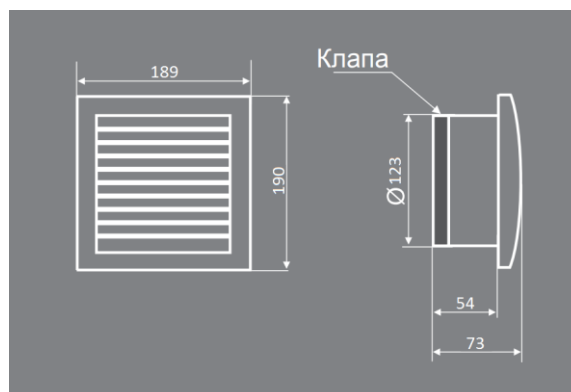

## Технически характеристики

Модел	ММ-120
Захранващо напрежение	230 VAC / 50 Hz
Монтажен отвор	$\Phi 123\text{ mm}$
Мощност	18 W
Дебит	150 m <sup>3</sup> /h
Обороти	2650 rpm
Ниво на шум	42 dB
Номинален ток	0.125 A
Размер на лицевия панел	189 x 190 mm
Монтажна дълбочина	54 mm
Цвят	Бял
Клапа	Автоматична
Брой проводници	3 бр.
Особености	Датчик за влага, таймер

## Габаритни размери