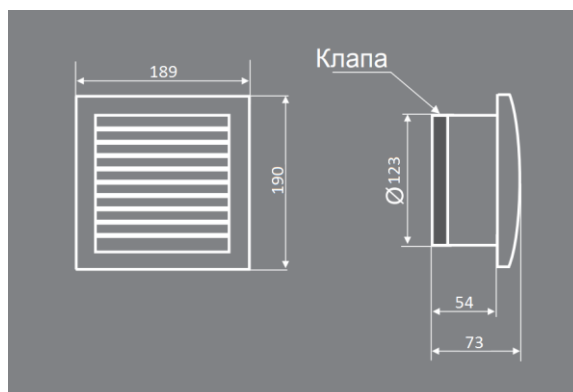

Технически характеристики

Модел	ММ-120
Захранващо напрежение	230 VAC / 50 Hz
Монтажен отвор	$\Phi 123\text{ mm}$
Мощност	19 W
Дебит	175 m ³ /h
Обороти	3200 rpm
Ниво на шум	42 dB
Номинален ток	0.11 A
Размер на лицевия панел	150 x 152 mm
Монтажна дълбочина	54 mm
Цвят	Бял
Клапа	Автоматична
Брой проводници	3 бр.
Особености	с таймер

Габаритни размери

Схема на свързване