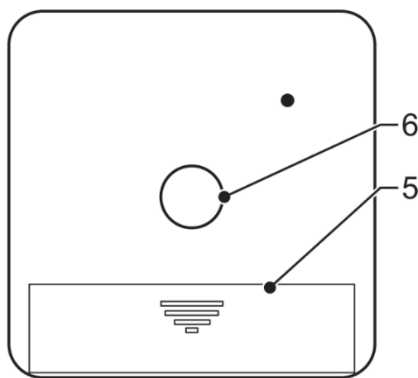

nedis

KATR101xx

Дигитален кухненски таймер

KATR101xx

KATR102xx

KATR103xx

Характеристики:

- **Захранване:** 1 x AAA батерия (не е вкл. в комплекта)
- **Тип таймер:** таймер с общо приложение
- **Габаритни размери:** 155x115x25 [mm]
- **Начин на захващане:** стойка магнит