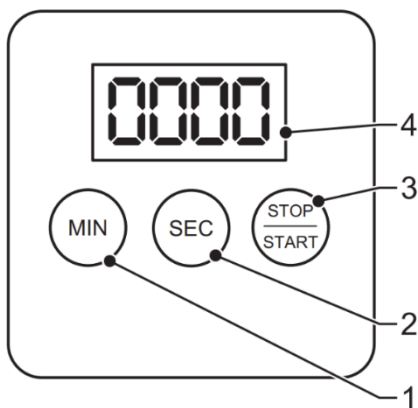

nedis

KATR101xx

Дигитален кухненски таймер

KATR101xx

KATR102xx

KATR103xx

Характеристики:

- **Захранване:** 1 x AAA батерия (не е вкл. в комплекта)
- **Тип таймер:** таймер с общо приложение
- **Габаритни размери:** 155x115x25 [mm]
- **Начин на захващане:** стойка магнит

Описание

1. Бутон за минути 2. Бутон за секунди	<ul style="list-style-type: none">Таймер: натиснете бутона за минутите за да настроите минутите. Натиснете втория бутон, за да нагласите секундите. Едновременно натиснете двата бутона, за да рестартирате таймера.Хронометър: Едновременно натиснете двата бутона, за да рестартирате хронометъра
3. Бутон за старт/стоп	<ul style="list-style-type: none">Таймер: Натиснете бутона за да стартирате или спрете таймера.Хронометър: натиснете бутона за да стартирате или спрете хронометъра.
4. Дисплей	<ul style="list-style-type: none">Дисплеят показва минутите и секундите.
5. Отделение за батерии	<ul style="list-style-type: none">Отворете отделението за батерии.Поставете батериите (1 x AAA, 1,5 V) в отделението. Уверете се, че полярността (+/-) съвпада с маркировките на отделението за батерии.Затворете отделението за батерии.
6. Магнит	<ul style="list-style-type: none">Използвайте магнита, за да закачите устройството на метална повърхност (желязо, никел, кобалт и техните сплави).