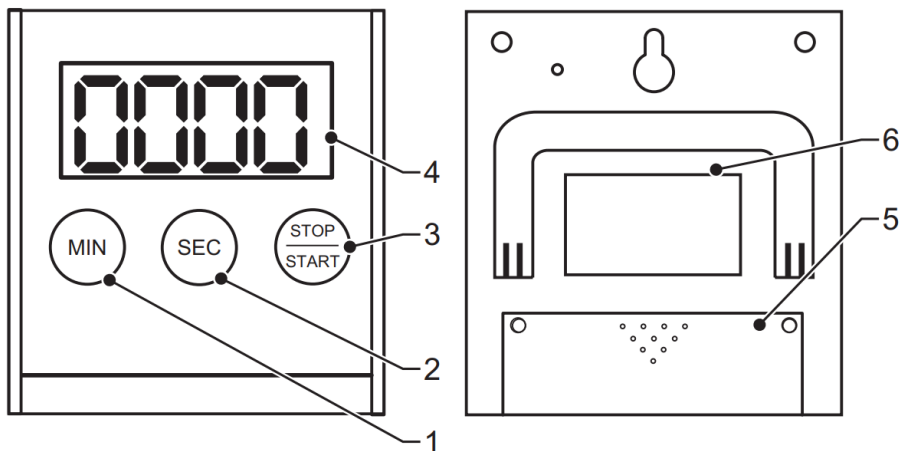

nedis

KATR101xx

Дигитален кухненски таймер

KATR101xx

KATR102xx

KATR103xx

Характеристики:

- **Захранване:** 1 x AAA батерия (не е вкл. в комплекта)
- **Тип таймер:** таймер с общо приложение
- **Габаритни размери:** 155x115x25 [mm]
- **Начин на захващане:** стойка магнит

Описание

1. Бутон за минути 2. Бутон за секунди	<ul style="list-style-type: none">Таймер: натиснете бутона за минутите за да настроите минутите. Натиснете втория бутон, за да нагласите секундите. Едновременно натиснете двата бутона, за да рестартирате таймера.Хронометър: Едновременно натиснете двата бутона, за да рестартирате хронометъра
3. Бутон за старт/стоп	<ul style="list-style-type: none">Таймер: Натиснете бутона за да стартирате или спрете таймера.Хронометър: натиснете бутона за да стартирате или спрете хронометъра.
4. Дисплей	<ul style="list-style-type: none">Дисплеят показва минутите и секундите.
5. Отделение за батерии	<ul style="list-style-type: none">Отворете отделението за батерии.Поставете батериите (1 x AAA, 1,5 V) в отделението. Уверете се, че полярността (+/-) съвпада с маркировките на отделението за батерии.Затворете отделението за батерии.
6. Магнит	<ul style="list-style-type: none">Използвайте магнита, за да закачите устройството на метална повърхност (желязо, никел, кобалт и техните сплави).