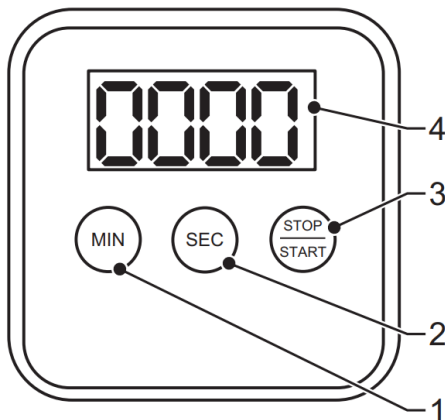

nedis

KATR101xx

Дигитален кухненски таймер

KATR101xx

KATR102xx

KATR103xx

Характеристики:

- **Захранване:** 1 x AAA батерия (не е вкл. в комплекта)
- **Тип таймер:** таймер с общо приложение
- **Габаритни размери:** 155x115x25 [mm]
- **Начин на захващане:** стойка магнит

Описание

1. Бутон за минути 2. Бутон за секунди	<ul style="list-style-type: none">Таймер: натиснете бутона за минутите за да настроите минутите. Натиснете втория бутон, за да нагласите секундите. Едновременно натиснете двата бутона, за да рестартирате таймера.Хронометър: Едновременно натиснете двата бутона, за да рестартирате хронометъра
3. Бутон за старт/стоп	<ul style="list-style-type: none">Таймер: Натиснете бутона за да стартирате или спрете таймера.Хронометър: натиснете бутона за да стартирате или спрете хронометъра.
4. Дисплей	<ul style="list-style-type: none">Дисплеят показва минутите и секундите.
5. Отделение за батерии	<ul style="list-style-type: none">Отворете отделението за батерии.Поставете батериите (1 x AAA, 1,5 V) в отделението. Уверете се, че полярността (+/-) съвпада с маркировките на отделението за батерии.Затворете отделението за батерии.
6. Магнит	<ul style="list-style-type: none">Използвайте магнита, за да закачите устройството на метална повърхност (желязо, никел, кобалт и техните сплави).