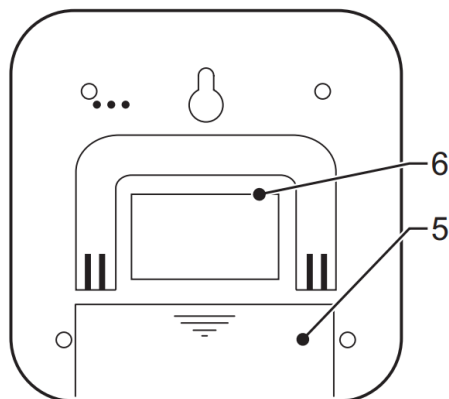

nedis

KATR101xx

Дигитален кухненски таймер

KATR101xx

KATR102xx

KATR103xx

Характеристики:

- **Захранване:** 1 x AAA батерия (не е вкл. в комплекта)
- **Тип таймер:** таймер с общо приложение
- **Габаритни размери:** 155x115x25 [mm]
- **Начин на захващане:** стойка магнит

Описание

1. Бутон за минути 2. Бутон за секунди	<ul style="list-style-type: none">Таймер: натиснете бутона за минутите за да настроите минутите. Натиснете втория бутон, за да нагласите секундите. Едновременно натиснете двата бутона, за да рестартирате таймера.Хронометър: Едновременно натиснете двата бутона, за да рестартирате хронометъра
3. Бутон за старт/стоп	<ul style="list-style-type: none">Таймер: Натиснете бутона за да стартирате или спрете таймера.Хронометър: натиснете бутона за да стартирате или спрете хронометъра.
4. Дисплей	<ul style="list-style-type: none">Дисплеят показва минутите и секундите.
5. Отделение за батерии	<ul style="list-style-type: none">Отворете отделението за батерии.Поставете батериите (1 x AAA, 1,5 V) в отделението. Уверете се, че полярността (+/-) съвпада с маркировките на отделението за батерии.Затворете отделението за батерии.
6. Магнит	<ul style="list-style-type: none">Използвайте магнита, за да закачите устройството на метална повърхност (желязо, никел, кобалт и техните сплави).