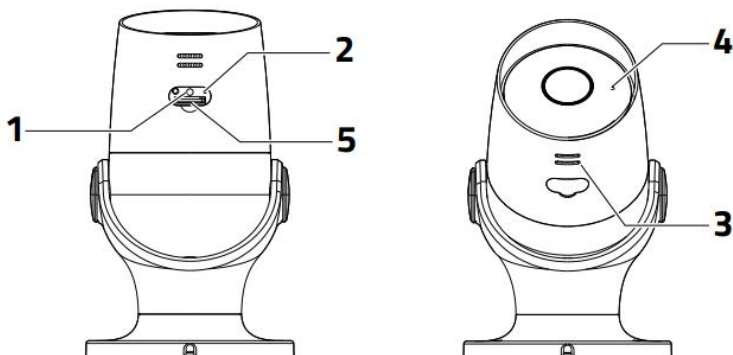

nedis

WiFi Smart Home IP Камера за видеонаблюдение

2Мрх(1920x1080р), 2.8mm, IP65, 110°, бяла

WIFICO11xxx

WIFICO11xxx – Охранителна камера

Описание

1. Индикатор за състоянието
2. Бутон за рестартиране
3. Говорител
4. Микрофон
5. Слот за карта с памет (microSD)

Употреба

1. Изтеглете и инсталирайте приложението „Nedis SmartLife“ от Apple App Store или Google Play Store на мобилното си устройство.
2. Стартирайте приложението „Nedis SmartLife“.
3. Създайте нов акаунт или влезте в съществуващия си акаунт.
4. Докоснете „+“, за да добавите устройството.
5. Изберете „Security Camera“ (Охранителна камера) от списъка с продукти.
6. Свържете захранващия адаптер към устройството. Поставете щепсела на захранващия адаптер в контакта.
7. Ако индикаторът за състоянието не мига: Натиснете бутона за нулиране. Ако индикаторът за състоянието мига: Потвърдете в приложението.
8. Потвърдете Wi-Fi мрежата и паролата.
9. Въведете името на устройството.
Забележка: Името на устройството ще се използва и за push известия.
10. Монтирайте камерата на желаното място с помощта на винтовете.
11. Пробийте дупка (14 мм), за да прекарате кабела през стената (опция).
12. Ако е необходимо, насочете и завъртете камерата, за да регулирате ъгъла на камерата.

Характеристики

Тип видеокамера	IP WiFi
Макс. резолюция	2 Мрх (1920x1080р)
Обектив	2,8 мм
Степен на защита	IP65
Обхват на IR осветлението	15 м
Слот за карта памет	Micro SD до 128 GB
Аудио	Да, двупосочно
Сензор за изображение	1/3 инча CMOS
Минимална околна осветеност	1 Lux
Видео компресия	H.265+/H.265/H.264+/H.264
Ъгъл на виждане	110°
Работна температура	-20~50°C
Габаритни размери	193x100x93 mm
Модел	WIFICO11CWT
Захранващо напрежение	12 VDC