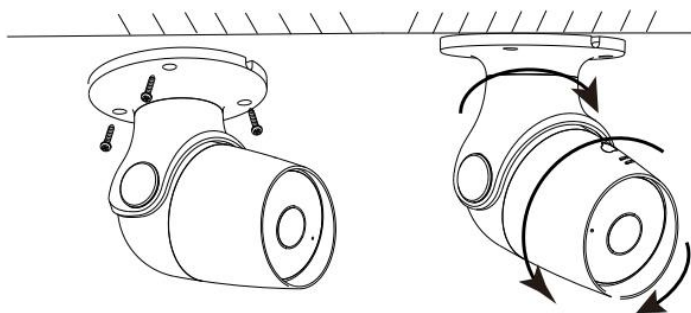

nedis

WiFi Smart Home IP Камера за видеонаблюдение

2Мрх(1920x1080р), 2.8mm, IP65, 110°, бяла

WIFICO11xxx

WIFICO11xxx – Охранителна камера

Описание

1. Индикатор за състоянието
2. Бутон за рестартиране
3. Говорител
4. Микрофон
5. Слот за карта с памет (microSD)

Употреба

1. Изтеглете и инсталирайте приложението „Nedis SmartLife“ от Apple App Store или Google Play Store на мобилното си устройство.
2. Стартирайте приложението „Nedis SmartLife“.
3. Създайте нов акаунт или влезте в съществуващия си акаунт.
4. Докоснете „+“, за да добавите устройството.
5. Изберете „Security Camera“ (Охранителна камера) от списъка с продукти.
6. Свържете захранващия адаптер към устройството. Поставете щепсела на захранващия адаптер в контакта.
7. Ако индикаторът за състоянието не мига: Натиснете бутона за нулиране. Ако индикаторът за състоянието мига: Потвърдете в приложението.
8. Потвърдете Wi-Fi мрежата и паролата.
9. Въведете името на устройството.
Забележка: Името на устройството ще се използва и за push известия.
10. Монтирайте камерата на желаното място с помощта на винтовете.
11. Пробийте дупка (14 мм), за да прекарате кабела през стената (опция).
12. Ако е необходимо, насочете и завъртете камерата, за да регулирате ъгъла на камерата.

Характеристики

Тип видеокамера	IP WiFi
Макс. резолюция	2 Мрх (1920x1080р)
Обектив	2,8 мм
Степен на защита	IP65
Обхват на IR осветлението	15 м
Слот за карта памет	Micro SD до 128 GB
Аудио	Да, двупосочно
Сензор за изображение	1/3 инча CMOS
Минимална околна осветеност	1 Lux
Видео компресия	H.265+/H.265/H.264+/H.264
Ъгъл на виждане	110°
Работна температура	-20~50°C
Габаритни размери	193x100x93 mm
Модел	WIFICO11CWT
Захранващо напрежение	12 VDC