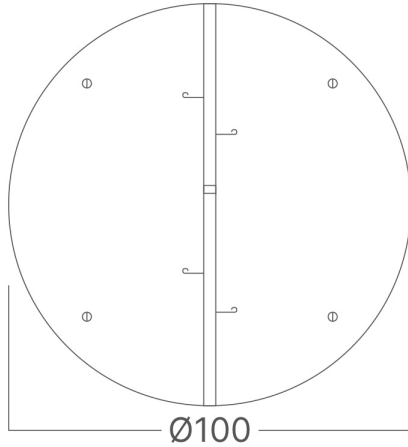

Braytron

TECHNICAL DATA SHEET

MODEL	BZ01-99990
DESCRIPTION	BRY-SHUTTER-FAN-100MM-4"-SHUTTER

BRAYTRON SRL

MUNICIPIUL BUCUREȘTI, SECTOR 6, BLD. IULIU MANIU, NR.616, CORP B, ET.1,BUCUREȘTI, Sector 6(RO)
info@braytron.com
www.braytron.com