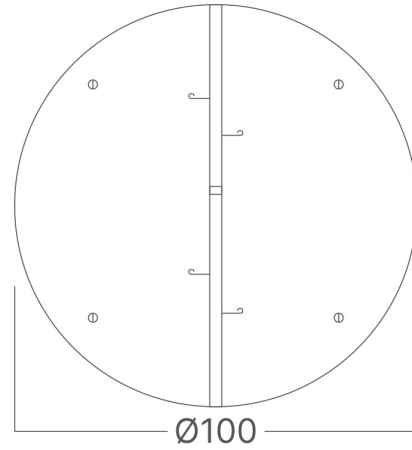

Braytron

TECHNICAL DATA SHEET

MODEL	BZ01-99990
DESCRIPTION	BRY-SHUTTER-FAN-100MM-4"-SHUTTER

BRAYTRON SRL

MUNICIPIUL BUCUREȘTI, SECTOR 6, BLD. IULIU MANIU, NR.616, CORP B, ET.1,BUCUREȘTI, Sector 6(RO)
info@braytron.com
www.braytron.com