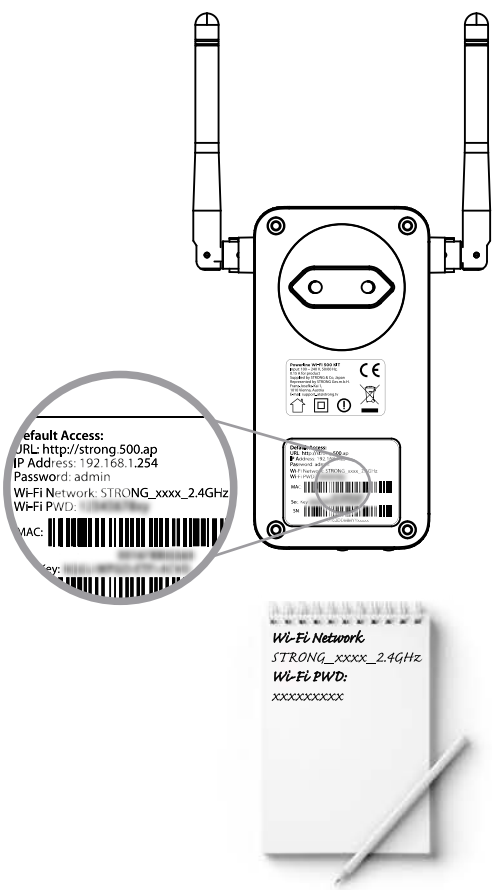

I

II

III

- **DE:** 2 Sekunden
- **FR:** 2 secondes
- **IT:** 2 secondi
- **ES:** 2 segundos
- **PT:** 2 segundo
- **DK:** 2 sekunder
- **NO:** 2 sekunder
- **SE:** 2 sekunder
- **HU:** 2 másodperc
- **PL:** 2 sekundy
- **CZ:** 2 sekundy
- **HR:** 2 sekunde
- **BG:** 2 секунди
- **UA:** 2 секунди
- **RU:** 2 секунды