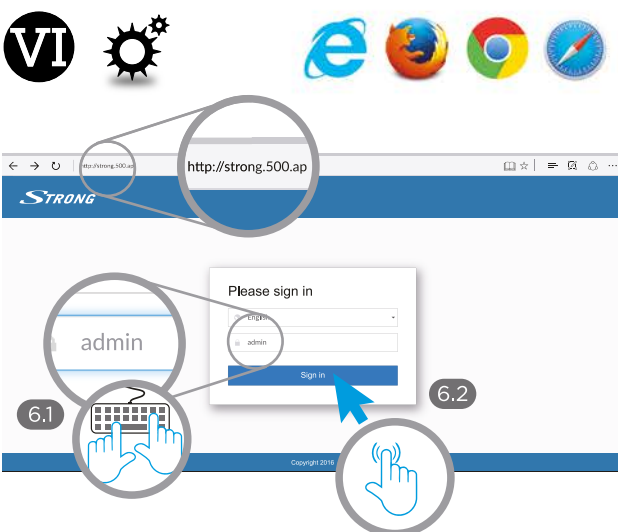

SERVICE CENTER

AT	✉ support_at@strong.tv ☎ 0820 400 150 (€ 0,12/Min. österr. Festnetz)	FR	✉ support_fr@strong.tv ☎ 0826 029 928 (€ 0,15 par mn poste fixe en France)
BG	✉ support_bg@strong.tv ☎ +359 32 634451	IT	✉ support_it@strong.tv ☎ 199 404 032 Da rete fissa 24,8 cent. al min. 12,5 cent. scatto alla risposta Da rete mobile max 49 cent. al min. 15,6 cent. scatto alla risposta
CEE	✉ support_hu@strong.tv ☎ +36 1 445 26 10	NL	✉ support_nl@strong.tv
DE	✉ support_de@strong.tv ☎ 0180 501 49 91 (€ 0,14/Min. deutsches Festnetz) (€ 0,42/Min. max. Mobilfunknetz)	PL	✉ support_pl@strong.tv ☎ 801 702 017
DK	✉ support_dk@strong.tv	UA	✉ support_ua@strong.tv ☎ +380 (44) 228 24 73

www.strong.tv

Supplied by STRONG Austria
Represented by
STRONG Ges.m.b.H.
Franz-Josefs-Kai 1
1010 Vienna
Austria
Email: support_at@strong.tv