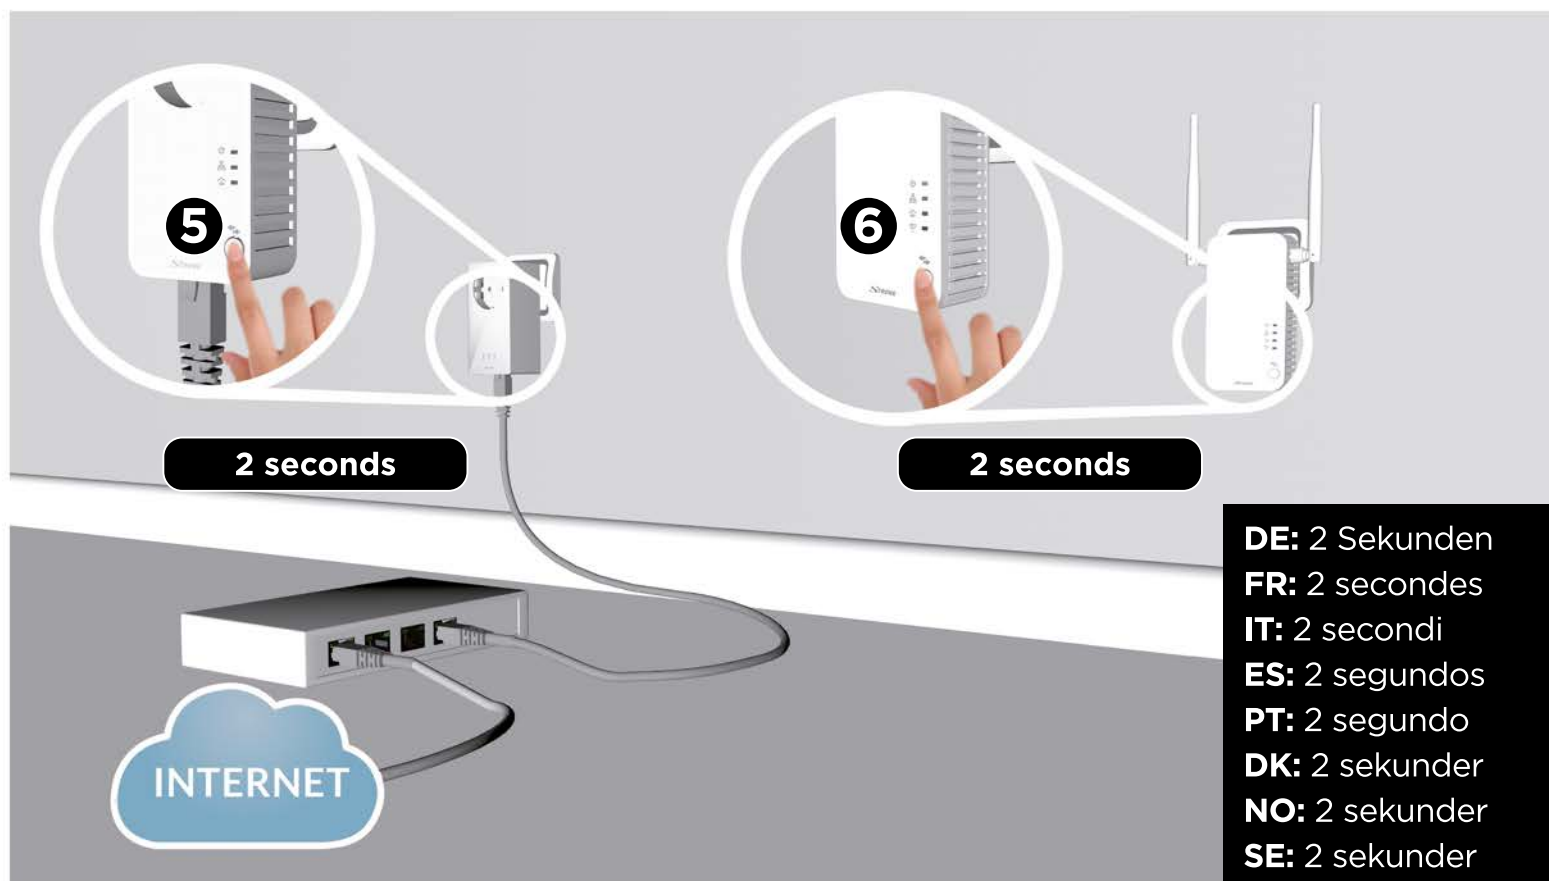

I

II

III

- **DE:** 2 Sekunden
- **FR:** 2 secondes
- **IT:** 2 secondi
- **ES:** 2 segundos
- **PT:** 2 segundo
- **DK:** 2 sekunder
- **NO:** 2 sekunder
- **SE:** 2 sekunder
- **HU:** 2 másodperc
- **PL:** 2 sekundy
- **CZ:** 2 sekundy
- **HR:** 2 sekunde
- **BG:** 2 секунди
- **UA:** 2 секунди
- **RU:** 2 секунды