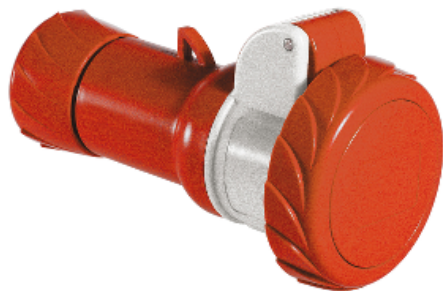

Спецификация на продукт

Характеристики

PKF32M734

Индустриален контакт 32 А - 3Р + Е - 380...415 V AC - IP67

Заглавна страница

Обхват	PratiKa
Тип продукт или компонент	Подвижен контакт
Съкратено наименование на устройството	PratiKa винт
Категория на контакта	Ниско напрежение
Описание на полюсите	3Р + Е
Тип на мрежата	АС
Стандартен излаз	Индустриален

Допълнителни устройства

Форма и управление на контакта	Прав
[In] номинален ток	32 А
[Ue] номинално работно напрежение	380...415 V
Честотна мрежа	50/60 Hz
Заземяване в посока на часовниковата стрелка	6 h
Контактен материал	Корпус: Самозагасящ се инженерен полимер
Материал на контактите	Подчинени: месинг
Свързване - клеморед	Затворени винтове
Сечение на кабел	2,5...10 mm ²
Външен диаметър на кабела	11,5...21 mm
Кабелен вход	Кабелно уплътнение
Тип влакно	Pg 21
Тегло на продукта	0,3 kg
Височина	99 mm
Широчина	99 mm
Дълбочина	164 mm

Цвят	Сив (RAL 7035)
Цвят на захранване	Червен

Околна среда

Стандарти	IEC 60309-1 IEC 60309-2
Степен на защита IP	IP67 в съответствие с IEC 60529
Степен на защита IK	IK08 в съответствие с EN 62262
Огнеупорно	850 °C в съответствие с IEC 60695-2-1
Относителна влажност	50 % при 40 °C 70 % при 30 °C 90 % при 20 °C
Температура на околния въздух при работа	35 °C 86400 s) -25...40 °C