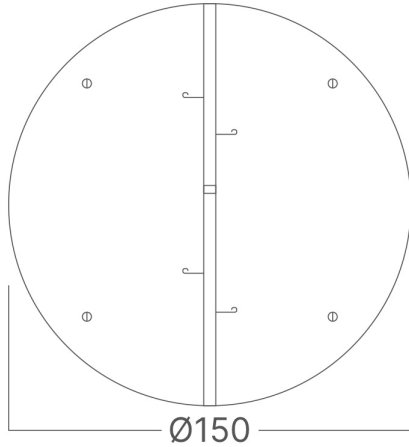

Braytron

TECHNICAL DATA SHEET

MODEL	BZ01-99992
DESCRIPTION	BRY-SHUTTER-FAN-150MM-6"-SHUTTER

BRAYTRON SRL

MUNICIPIUL BUCUREȘTI, SECTOR 6, BLD. IULIU MANIU, NR.616, CORP B, ET.1,BUCUREȘTI, Sector 6(RO)
info@braytron.com
www.braytron.com

General Characteristics

Model No	:	BZ01-99992
Main Family	:	Electrical
Sub Family	:	Fan
Type	:	Shutter
Body Color	:	White
IP	:	IP20

Electrical Characteristics

Voltage	:	220-240V 50/60Hz
Material	:	ABS
Working Temperature	:	-20°C ~ +40°C

Dimensions & Weight

Diameter	:	146 mm
P. Height	:	10 mm
Weight	:	42 gr

Package Informations

N.W.	:	16,8 kgs
G.W.	:	20,6 kgs
PCS/CTN	:	400
Length	:	52 cm
Width	:	33 cm
Height	:	62 cm
EAN	:	5949097747380