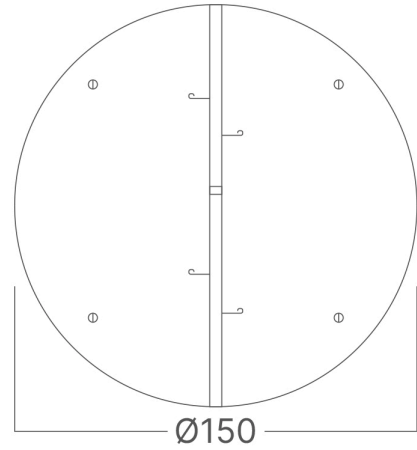

Braytron

TECHNICAL DATA SHEET

MODEL	BZ01-99992
DESCRIPTION	BRY-SHUTTER-FAN-150MM-6"-SHUTTER

BRAYTRON SRL

MUNICIPIUL BUCUREȘTI, SECTOR 6, BLD. IULIU MANIU, NR.616, CORP B, ET.1,BUCUREȘTI, Sector 6(RO)
info@braytron.com
www.braytron.com

General Characteristics

Model No	:	BZ01-99992
Main Family	:	Electrical
Sub Family	:	Fan
Type	:	Shutter
Body Color	:	White
IP	:	IP20

Electrical Characteristics

Voltage	:	220-240V 50/60Hz
Material	:	ABS
Working Temperature	:	-20°C ~ +40°C

Dimensions & Weight

Diameter	:	146 mm
P. Height	:	10 mm
Weight	:	42 gr

Package Informations

N.W.	:	16,8 kgs
G.W.	:	20,6 kgs
PCS/CTN	:	400
Length	:	52 cm
Width	:	33 cm
Height	:	62 cm
EAN	:	5949097747380