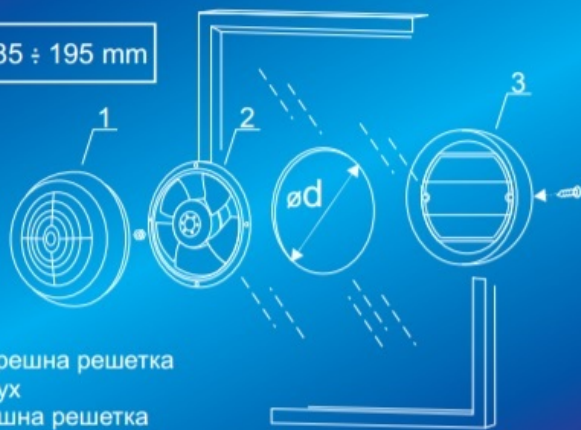

∅d: 185 ÷ 195 mm