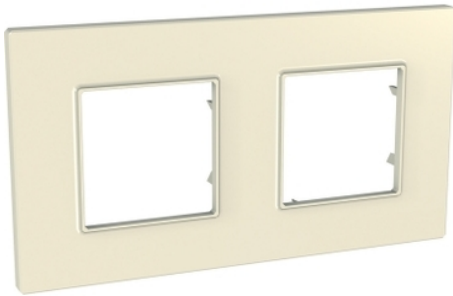

Техническа спецификация за продукт

Характеристики

MGU2.704.16

Декоративна рамка Unica Quadro двойна камък

Заглавна страница

Обхват	Unica
Приложение на устройството	Монтиране
Тип продукт или компонент	Рамка
Име	Unica Quadro
Брой рамки	Двоен контактен излаз Хоризонтал Двоен контактен излаз вертикална
Начин на монтаж	С щипки
Цветови нюанс на рамката	Stone

Допълнителни устройства

Материал	ASA + PC: Рамка
Стандарти	EN 60669-1
Височина	87 mm
Широчина	158 mm
Дълбочина	14 mm
Междуцентрово разстояние	71 mm
Тегло на продукта	0,028 kg
Пазарен сегмент	Жилищен Малък търговски