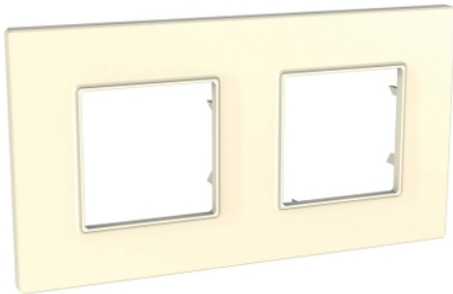

## Декоративна рамка Unica Quadro двойна слонова кост

### Заглавна страница

Обхват	Unica
Приложение на устройството	Монтиране
Тип продукт или компонент	Рамка
Име	Unica Quadro
Брой рамки	Двоен контактен излаз Хоризонтал Двоен контактен излаз вертикална
Начин на монтаж	С щипки
Цветови нюанс на рамката	Слонова кост