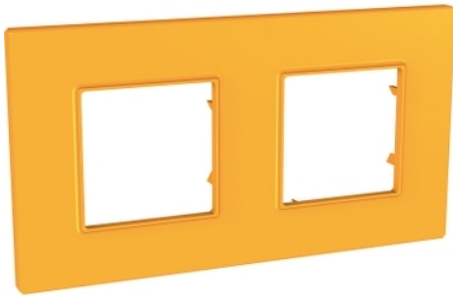

### Заглавна страница

Обхват	Unica
Приложение на устройството	Монтиране
Тип продукт или компонент	Рамка
Име	Unica Quadro
Брой рамки	Двоен контактен излаз Хоризонтал Двоен контактен излаз вертикална
Начин на монтаж	С щипки
Цветови нюанс на рамката	Cytrus