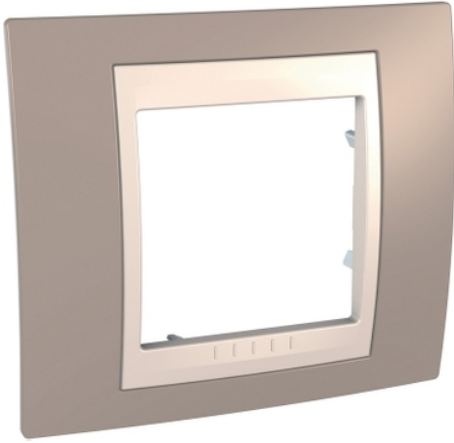

Техническа спецификация за продукт

Характеристики

MGU6.002.574

Декоративна рамка Unica Plus единична млечно кафяво/слонова кост

Заглавна страница

Обхват	Unica
Приложение на устройството	Монтиране
Тип продукт или компонент	Рамка
Име	Unica Plus
Брой рамки	Единичен контактен излаз
Начин на монтаж	С щипки
Цветови нюанс на рамката	Млечно кафяв
Цвят за декорация	Слонова кост

Допълнителни устройства

Материал	ASA + PC: Декоративна рамка ASA + PC: Междинна част ABS (акрилонитрил бутадиен-стирен): Рамка
Стандарти	EN 60669-1
Височина	80 mm
Широчина	90 mm
Дълбочина	14 mm
Тегло на продукта	0,022 kg
Пазарен сегмент	Малък търговски Жилищен