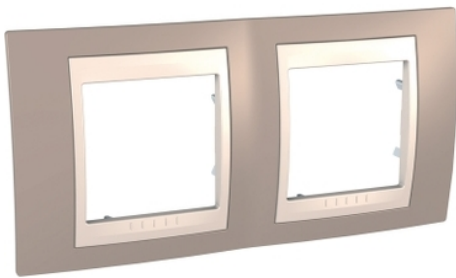

Техническа спецификация за продукт

Характеристики

MGU6.004.574

Декоративна рамка Unica Plus двойна млечно кафяво/слонова кост

Заглавна страница

Обхват	Unica
Приложение на устройството	Монтиране
Тип продукт или компонент	Рамка
Име	Unica Plus
Брой рамки	Двоен контактен излаз Хоризонтал
Начин на монтаж	С щипки
Цветови нюанс на рамката	Млечно кафяв
Цвят за декорация	Слонова кост

Допълнителни устройства

Материал	ASA + PC: Декоративна рамка ASA + PC: Междинна част ABS (акрилонитрил бутадиен-стирен): Рамка
Стандарти	EN 60669-1
Височина	80 mm
Широчина	161 mm
Дълбочина	14 mm
Междуцентрово разстояние	71 mm
Тегло на продукта	0,035 kg
Пазарен сегмент	Малък търговски Жилищен