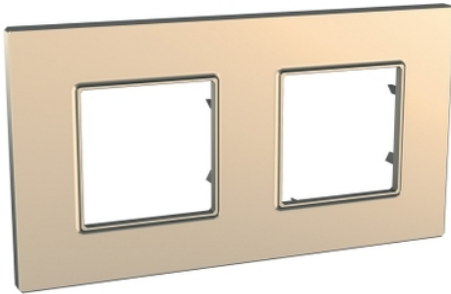

Техническа спецификация за продукт

Характеристики

MGU6.704.56

Декоративна рамка Unica Quadro двойна мед

Заглавна страница

Обхват	Unica
Приложение на устройството	Монтиране
Тип продукт или компонент	Рамка
Име	Unica Quadro
Брой рамки	Двоен контактен излаз Хоризонтал
Начин на монтаж	С щипки
Цветови нюанс на рамката	Мед

Допълнителни устройства

Материал	ABS (акрилонитрил бутадиен-стирен): Рамка
Стандарти	EN 60669-1
Височина	87 mm
Широчина	158 mm
Дълбочина	14 mm
Междуцентрово разстояние	71 mm
Тегло на продукта	0,028 kg
Пазарен сегмент	Малък търговски Жилищен