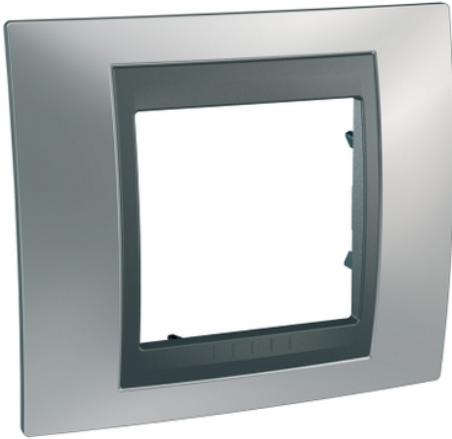

Техническа спецификация за продукт

Характеристики

MGU66.002.238

Декоративна рамка Unica Top единична сатиниран хром/графит

Заглавна страница

Обхват	Unica
Приложение на устройството	Монтиране
Тип продукт или компонент	Рамка
Име	Unica Top
Брой рамки	Единичен контактен излаз
Начин на монтаж	С щипки
Цветови нюанс на рамката	Glossy chrome
Цвят за декорация	Графит

Допълнителни устройства

Материал	ASA + PC: Декоративна рамка ASA + PC: Междинна част Zamak: Рамка
Стандарти	EN 60669-1
Височина	80 mm
Широчина	90 mm
Дълбочина	14 mm
Тегло на продукта	0,058 kg
Пазарен сегмент	Жилищен Малък търговски