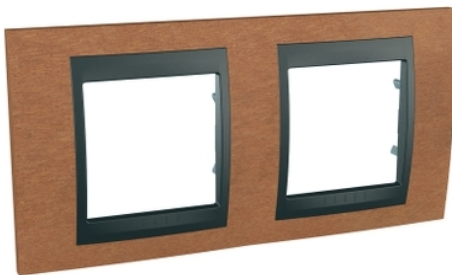

Техническа спецификация за продукт

Характеристики

MGU66.004.2M2

Декоративна рамка Unica Top двойна череша/ графит

Заглавна страница

Обхват	Unica
Приложение на устройството	Монтиране
Тип продукт или компонент	Рамка
Име	Unica Top
Брой рамки	Двоен контактен излаз Хоризонтал
Начин на монтаж	С щипки
Цветови нюанс на рамката	Cherry tree
Цвят за декорация	Графит

Допълнителни устройства

Материал	ASA + PC: Декоративна рамка ASA + PC: Междинна част
Стандарти	EN 60669-1
Височина	80 mm
Широчина	161 mm
Дълбочина	14 mm
Межд�центрово разстояние	71 mm
Тегло на продукта	0,064 kg
Пазарен сегмент	Жилищен Малък търговски