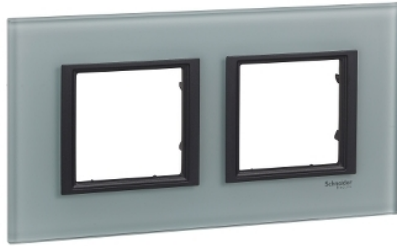

### Заглавна страница

Обхват	Unica
Приложение на устройството	Монтиране
Тип продукт или компонент	Рамка
Име	Unica Class
Брой рамки	Двоен контактен излаз Двоен контактен излаз вертикална
Начин на монтаж	С щипки
Цветови нюанс на рамката	Grey glass