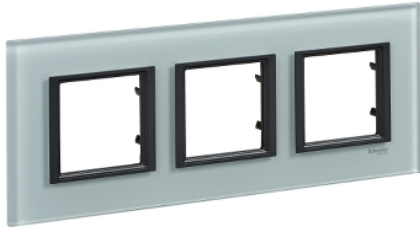

Техническа спецификация за продукт

Характеристики

MGU68.006.7C3

Тройна рамка Кристално сив

Заглавна страница

Обхват	Unica
Приложение на устройството	Монтиране
Тип продукт или компонент	Рамка
Име	Unica Class
Брой рамки	Троен контактен излаз Хоризонтал Троен контактен излаз вертикална
Начин на монтаж	С щипки
Цветови нюанс на рамката	Grey glass

Допълнителни устройства

Материал	ASA + PC: Междинна част Съкло: Рамка Zamak: Рамка
Стандарти	EN 60669-1
Височина	93 mm
Широчина	244 mm
Дълбочина	11 mm
Межд�центрово разстояние	71 mm
Тегло на продукта	0,232 kg
Пазарен сегмент	Малък търговски Жилищен