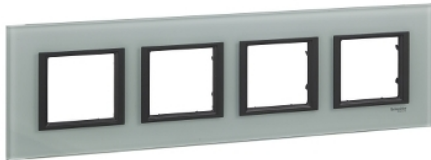

### Заглавна страница

Обхват	Unica
Приложение на устройството	Монтиране
Тип продукт или компонент	Рамка
Име	Unica Class
Брой рамки	Четворен контактен излаз Хоризонтал Четворен контактен излаз вертикална
Начин на монтаж	С щипки
Цветови нюанс на рамката	Grey glass

### Допълнителни устройства

Материал	ASA + PC: Междинна част Стъкло: Рамка Zamak: Рамка
Стандарти	EN 60669-1
Височина	93 mm
Широчина	315 mm
Дълбочина	11 mm
Междуцентрово разстояние	71 mm
Тегло на продукта	0,348 kg
Пазарен сегмент	Малък търговски Жилищен