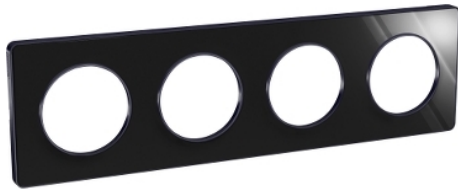

## Декоративна рамка -Четиримодулна H/V71 - опушено огледало, с външен кант антрацит

### Заглавна страница

Range of product	Odace
Име	Touch
Тип продукт или компонент	Рамка
Брой рамки	Четворен контактен излаз
Начин на инсталация	Horizontal/vertical
Междуцентрово разстояние	71 mm
Type of frame	Quadruple
Тип опаковка	Пакетопоток
Количество в комплект	Комплект от 5
Минимално доставно количество	1

### Допълнителни устройства

Монтиране на устройство	Вграден
Начин на монтаж	С щипки
Цветови нюанс	Anthracite and glossy fume
Покритие	Лъскав
Материал	Алуминий: Декоративна рамка PC (polycarbonate)
Височина	85 mm
Широчина	298 mm
Дълбочина	10 mm
Тегло на продукта	0,0395 kg