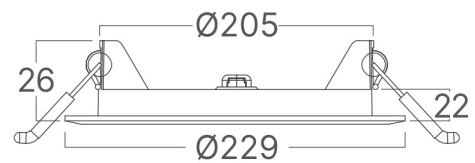

DIMMABLE

Ø205mm HOLE SIZE

LED
80 CRI
2
IP40

SMD-CRP

ENERGY

BRAYTRON
BP01-91881

18
kWh/1000h

BRAYTRON SRL

Dimensions & Weight

Diameter	:	229 mm
P. Height	:	26 mm
Cutout	:	205 mm
Weight	:	290 gr

Package Informations

N.W.	:	5,8 kgs
G.W.	:	8,2 kgs
PCS/CTN	:	20
Length	:	47,5 cm
Width	:	45 cm
Height	:	25 cm
EAN	:	5949097737213