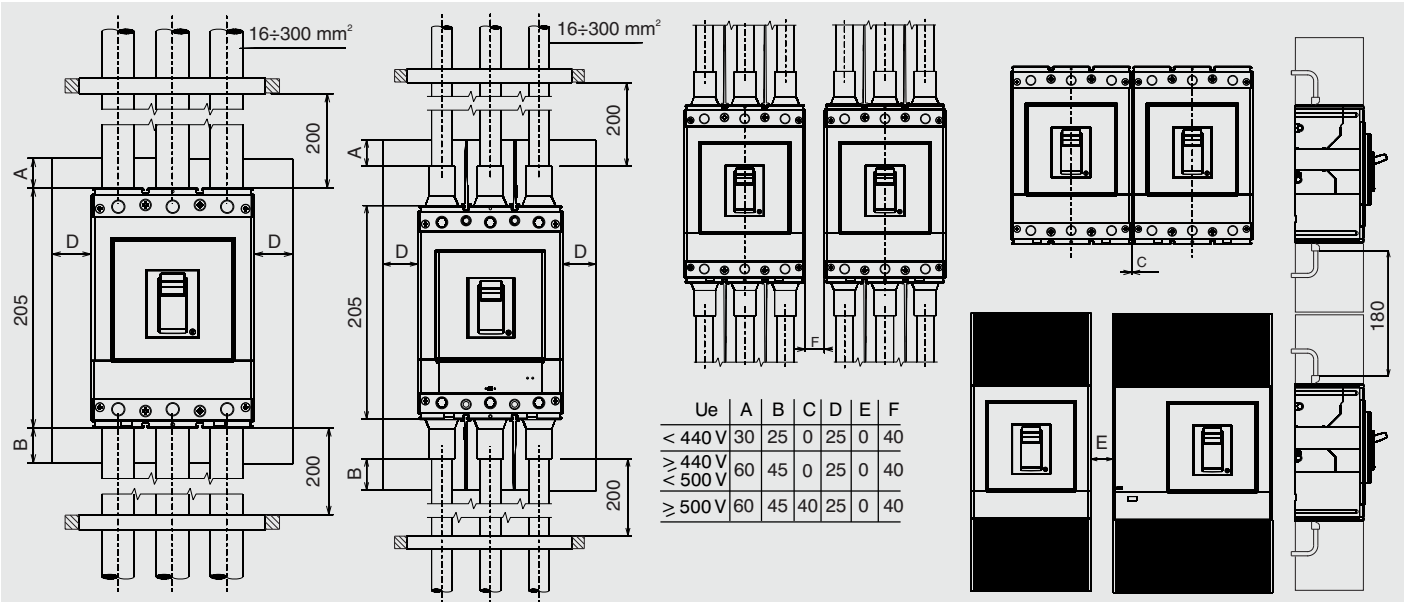

SACE FORMULA A3

Istruzioni di installazione FORMULA A3/III-IV
Installation instructions FORMULA A3/III-IV
Installationsanleitung FORMULA A3/III-IV
Instructions pour l'installation FORMULA A3/III-IV
Instrucciones de instalación FORMULA A3/III-IV
安装说明书 FORMULA A3/III-IV

D

A3/III-IV

E

Usare cavi o barre isolate/ o eseguire prove di tipo specifiche sull' installazione.

Use cable or insulated busbars/ or perform specific type test on the installation.

Kabel oder isolierte Sammelschienen verwenden / oder die spezifische Typprüfung auf der Installation durchführen.

Utiliser un câble ou des barres isolées/ ou réaliser un test de type spécifique sur installation.

Utilizar un cable o barras aisladas / o efectuar una prueba de tipo específico sobre instalación.

使用电缆或经绝缘处理的母排，否则需对安装进行指定的型式试验