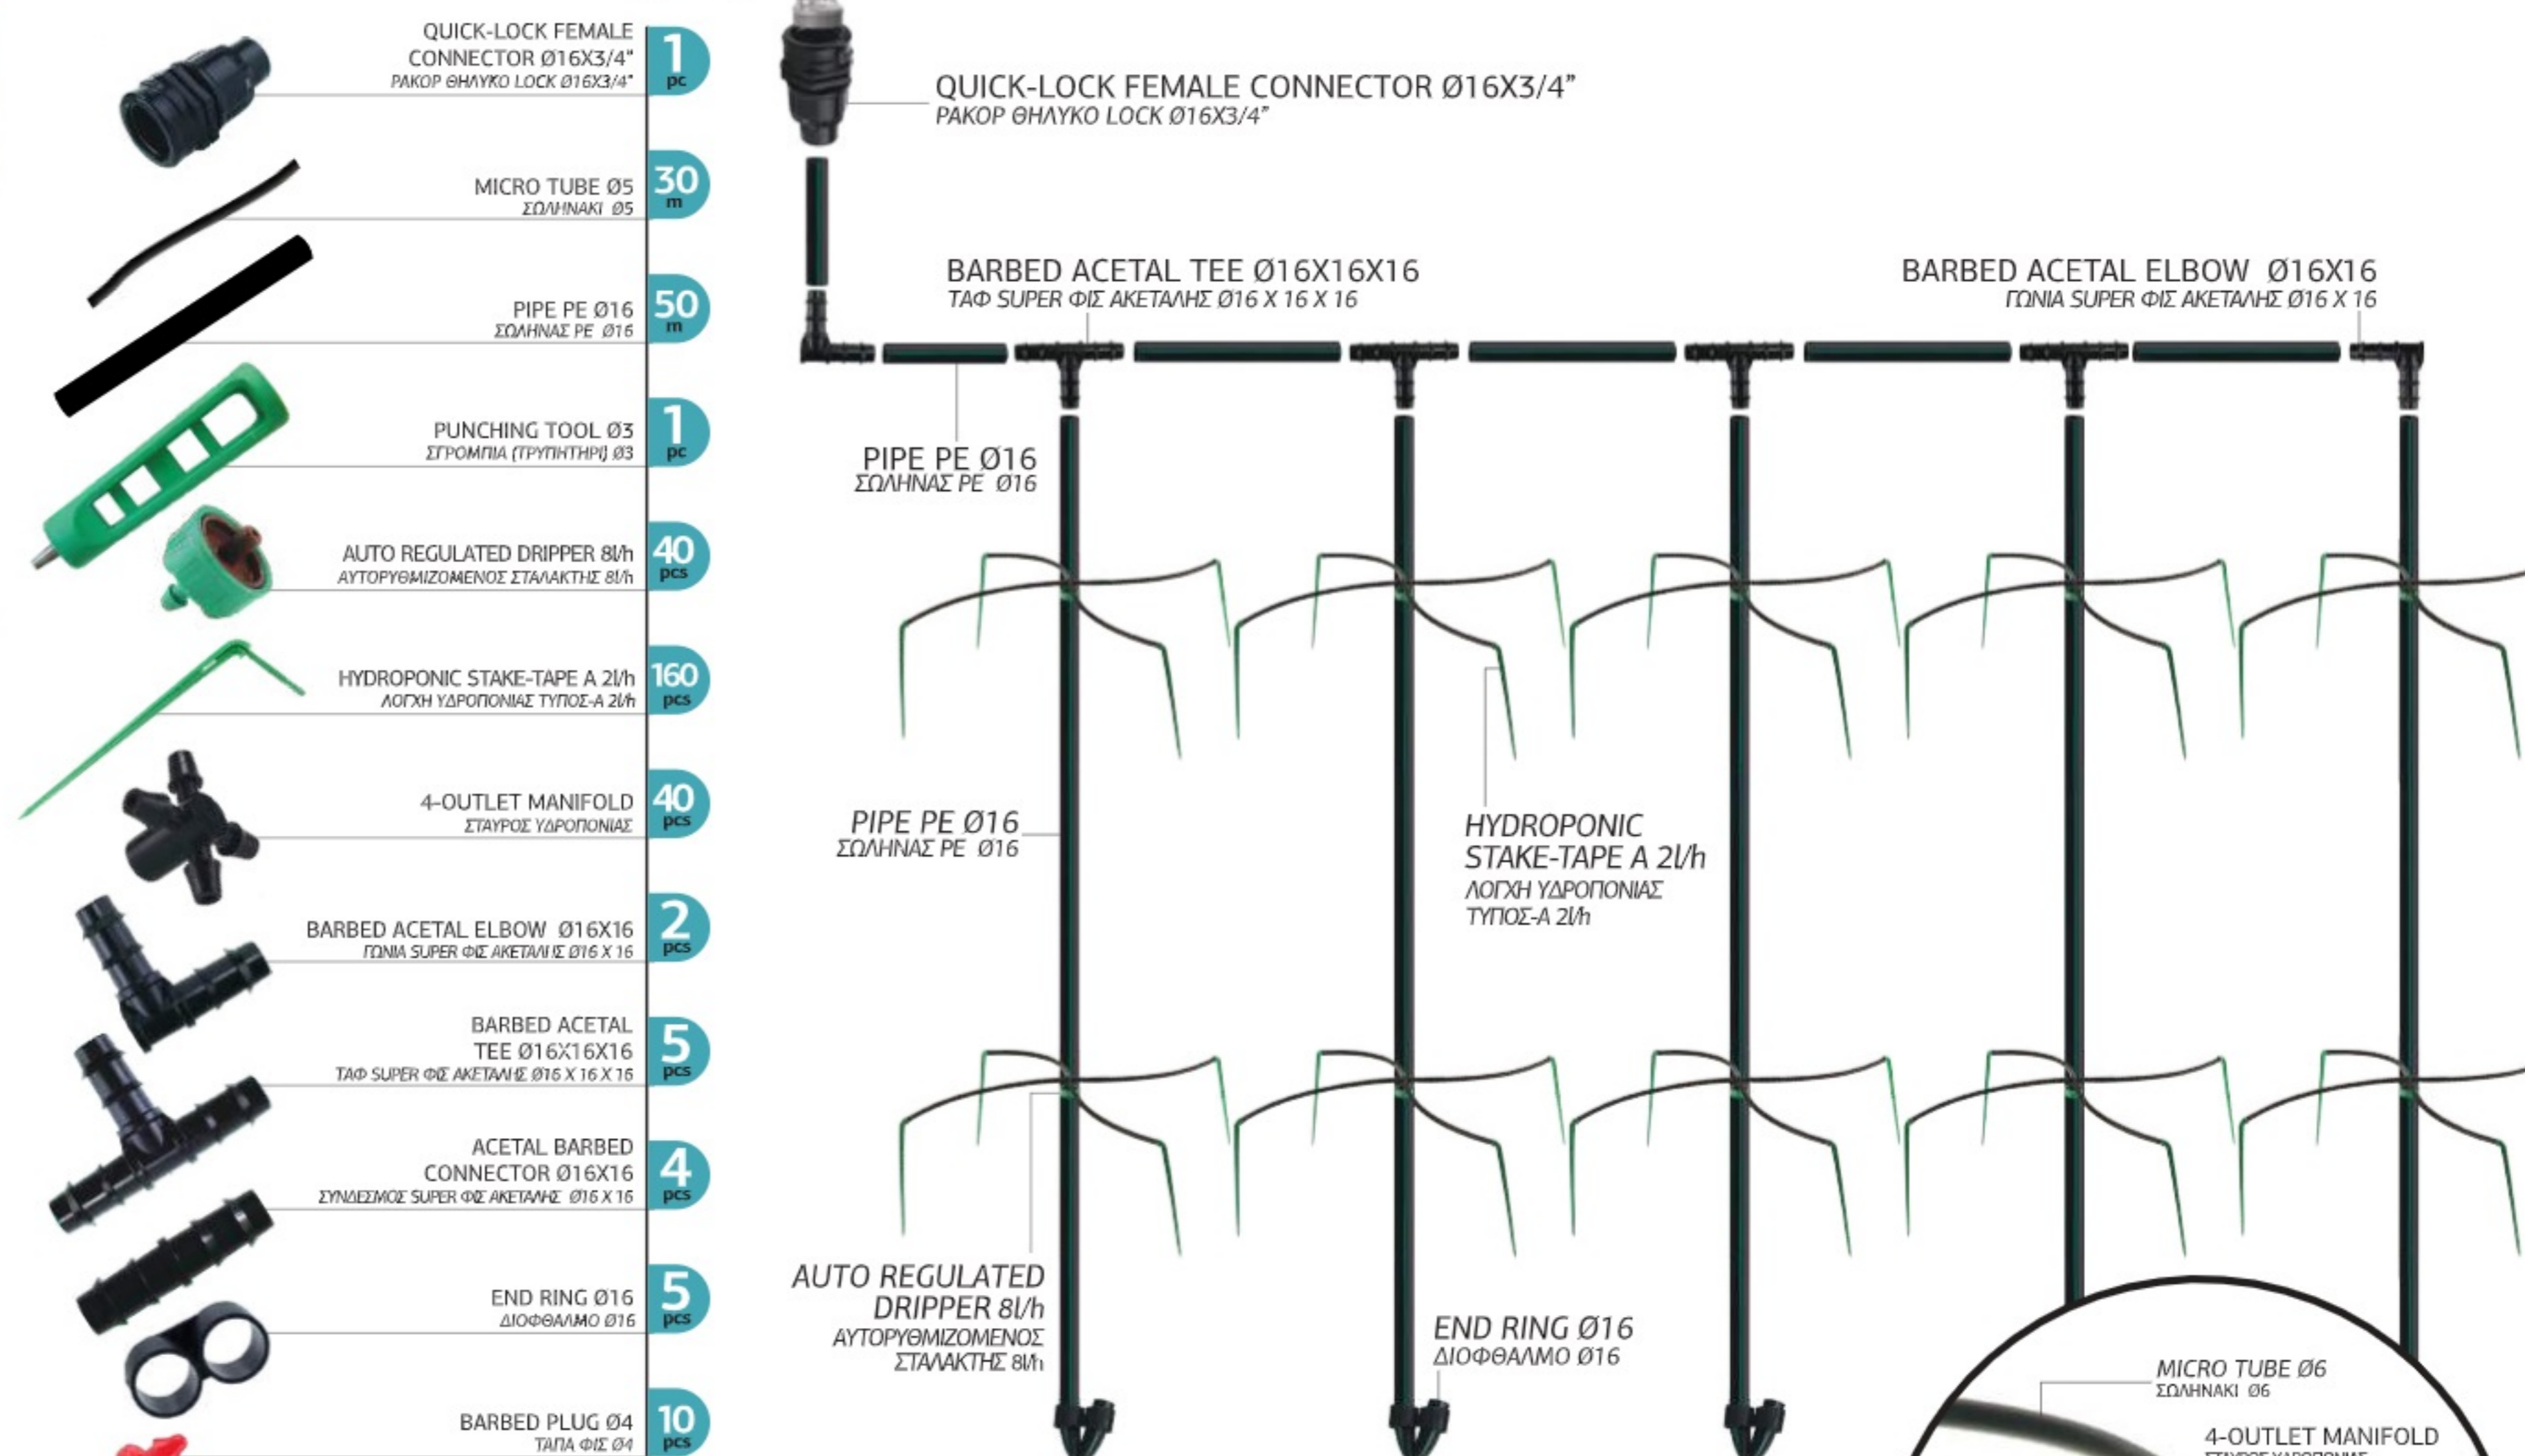

DIY WATERING SYSTEM

for vegetable garden or greenhouse
WITH HYDROPONIC METHOD

σύστημα ποτίσματος για λαχανόκηπο ή θερμοκήπιο με σύστημα υδροπονίας

CAN ALSO BE CONNECTED WITH A PROGRAMMER
ΔΥΝΑΤΟΤΗΤΑ ΣΥΝΔΕΣΗΣ ΜΕ ΠΡΟΓΡΑΜΜΑΤΙΣΤΗ

DIY WATERING SYSTEM

for vegetable garden or greenhouse
WITH HYDROPONIC METHOD

σύστημα ποτίσματος για λαχανόκηπο ή θερμοκήπιο με σύστημα υδροπονίας

- (1pc) Quick-Lock Female Connector Ø16x3/4"
  1 τεμ Ρακόρ Θηλυκό Lock Ø16x3/4"
- (30m) Micro Tube Ø5
  30μ Σαλόνια Ø5
- (50m) Pipe Pe Ø16
  50μ Σαλόνια PE Ø16
- (1pc) Punching Tool Ø3
  1 τεμ Στρώγιο (τρυπητήρι) Ø3
- (40pcs) Auto Regulated Dripper 8l/h
  40 τεμ Αυτορυθμιζόμενος Σταλάκτης 8l/h
- (160pcs) Hydroponic Stake-Tape A 2l/h
  160 τεμ Λάσπη Υδροπονίας Τύπος-A 2l/h
- (40pcs) 4-Outlet Manifold
  40 τεμ Σταυρός υδροπονίας
- (5pcs) Barbed Acetal Tee Ø16x16x16
  5 τεμ Tap Super Φθκ Ακετάλης Ø16x16x16
- (4pcs) Acetal Barbed Connector Ø16x16
  4 τεμ Σύνδεσμος Super Φθκ Ακετάλης Ø16x16
- (5pcs) End Ring Ø16
  5 τεμ Διοφθαλμο Ø16
- (10pcs) Barbed Plug Ø4
  10 τεμ Τάπα Φθκ Ø4

Industrial area of Sindos
Building Block 35 | Entrance C
P.O. Box 1147
GR-570 22 Sindos | Thessaloniki | Greece
tel: 0030 2310 796731 | 796808 | 795595-6
fax: 0030 2310 796732

ΒΙ.ΠΕ.Θ. Σίνδου
Έδρα: Ο.Τ. 35 | Γ. Είσοδος
Ταχ. Βυρίδα 1147
570 22 Σίνδος | Θεσσαλονίκη
τηλ.: 2310 796731 | 796808 | 795595-6
φαξ: 2310 796732

mail: info@agrodrip.gr | url: www.agrodrip.gr
AgrodripS.A. @agrodrip