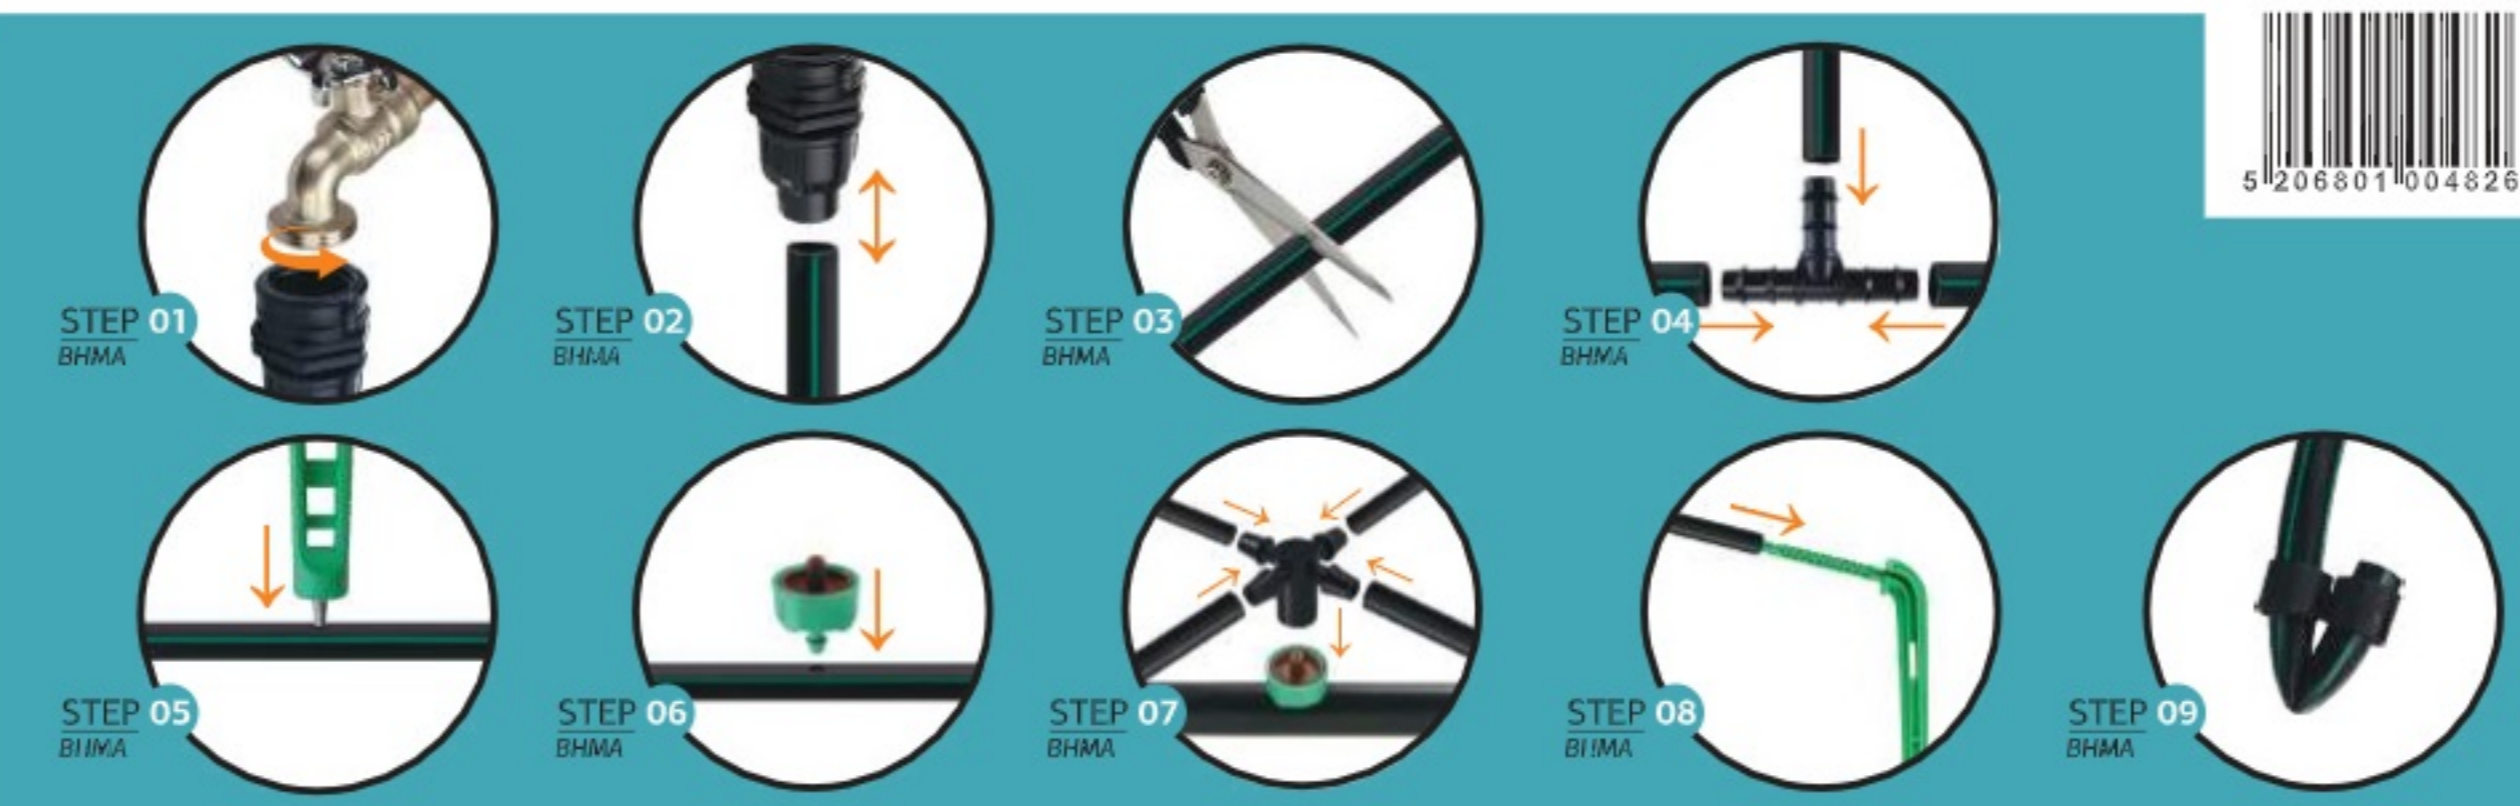

DIY WATERING SYSTEM

for vegetable garden or greenhouse
WITH HYDROPONIC METHOD

σύστημα ποτίσματος για λαχανόκηπο ή θερμοκήπιο με σύστημα υδροπονίας

CAN ALSO BE CONNECTED WITH A PROGRAMMER
ΔΥΝΑΤΟΤΗΤΑ ΣΥΝΔΕΣΗΣ ΜΕ ΠΡΟΓΡΑΜΜΑΤΙΣΤΗ

DIY WATERING SYSTEM

for vegetable garden or greenhouse
WITH HYDROPONIC METHOD

σύστημα ποτίσματος για λαχανόκηπο ή θερμοκήπιο με σύστημα υδροπονίας

- (1pc) Quick-Lock Female Connector Ø16x3/4"
  1 τεμ Ρακόρ Θηλυκό Lock Ø16x3/4"
- (30m) Micro Tube Ø5
  30μ Σαλόνια Ø5
- (50m) Pipe Pe Ø16
  50μ Σαλόνια PE Ø16
- (1pc) Punching Tool Ø3
  1 τεμ Στρώγιο (τρυπητήρι) Ø3
- (40pcs) Auto Regulated Dripper 8l/h
  40 τεμ Αυτορυθμιζόμενος Σταλάκτης 8l/h
- (160pcs) Hydroponic Stake-Tape A 2l/h
  160 τεμ Λάσπη Υδροπονίας Τύπος-A 2l/h
- (40pcs) 4-Outlet Manifold
  40 τεμ Σταυρός υδροπονίας
- (5pcs) Barbed Acetal Tee Ø16x16x16
  5 τεμ Tap Super Φθκ Ακετάλης Ø16x16x16
- (4pcs) Acetal Barbed Connector Ø16x16
  4 τεμ Σύνδεσμος Super Φθκ Ακετάλης Ø16x16
- (5pcs) End Ring Ø16
  5 τεμ Διοφθαλμο Ø16
- (10pcs) Barbed Plug Ø4
  10 τεμ Τάπα Φθκ Ø4

Industrial area of Sindos
Building Block 35 | Entrance C
P.O. Box 1147
GR-570 22 Sindos | Thessaloniki | Greece
tel: 0030 2310 796731 | 796808 | 795595-6
fax: 0030 2310 796732

ΒΙ.ΠΕ.Θ. Σίνδου
Έδρα: Ο.Τ. 35 | Γ. Είσοδος
Ταχ. Βυρίδα 1147
570 22 Σίνδος | Θεσσαλονίκη
τηλ.: 2310 796731 | 796808 | 795595-6
φαξ: 2310 796732

mail: info@agrodrip.gr | url: www.agrodrip.gr
AgrodripS.A. @agrodrip