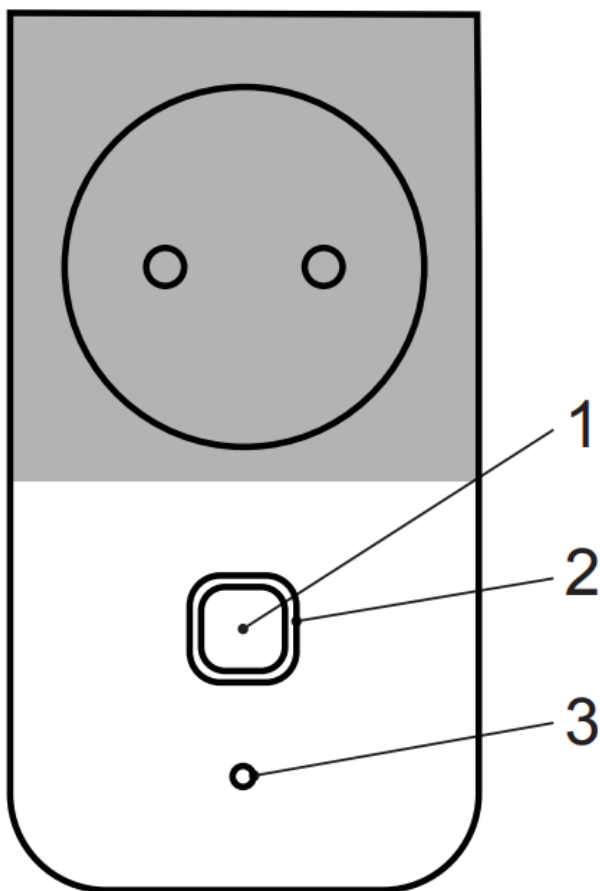

nedis

Wi-Fi Smart контакт

с голосов контрол

WIFIPO120xxx

WIFIPO120xxx – Smart Контакт

Описание

1. Бутон за вкл. / изкл.
Бутон за рестартиране
2. Индикатор за вкл. / изкл.
3. Индикатор за състоянието на връзката.

Характеристики

Номинален ток	16 А
Номинално напрежение	230 VAC
Брой гнезда	1
Цвят	Бял
Монтаж	Повърхностен
Тип гнездо за щепсел	Шуко
Степен на защита	IP44
Материал на корпуса и основата	Пластмаса
Модел	WIFIPO120FWT
Особености	С капак