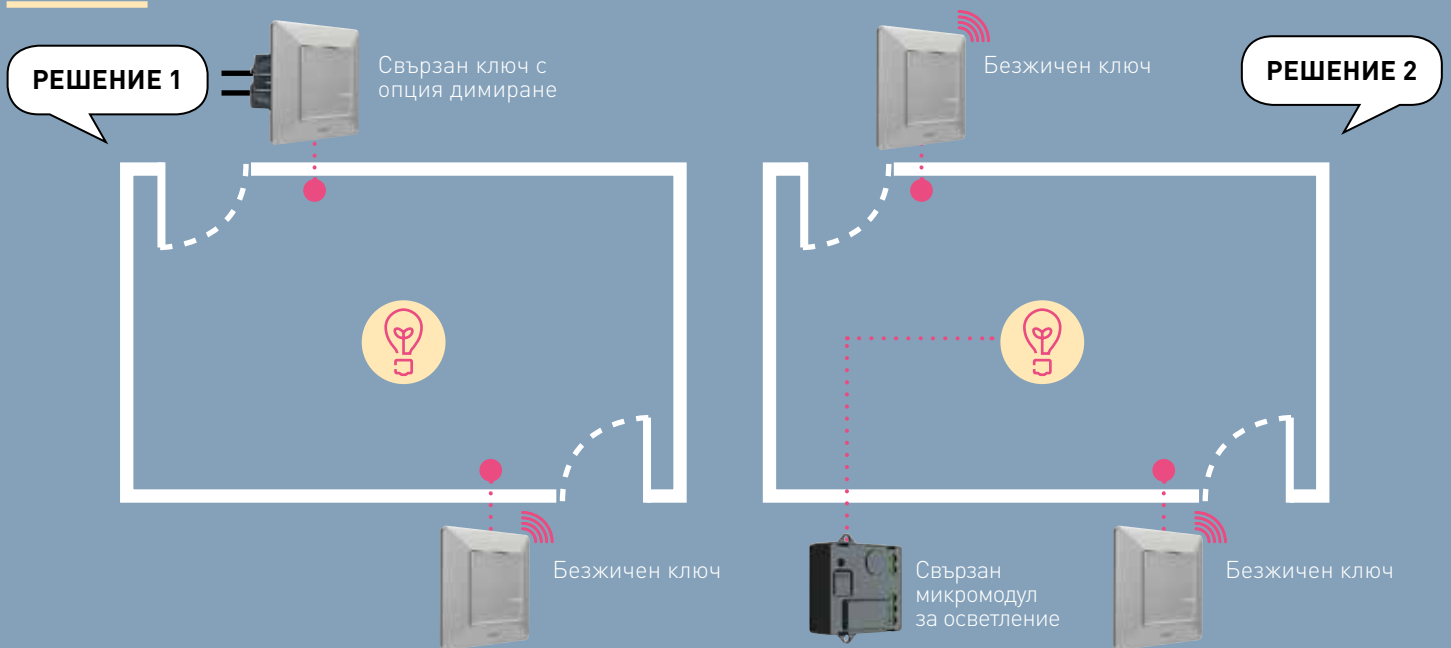

СЪВЕТИ ПРИ ИНСТАЛИРАНЕ

СЪЗДАЙТЕ ДЕВИАТОРЕН КЛЮЧ (НОВА ИЛИ СТАРА ИНСТАЛАЦИЯ)