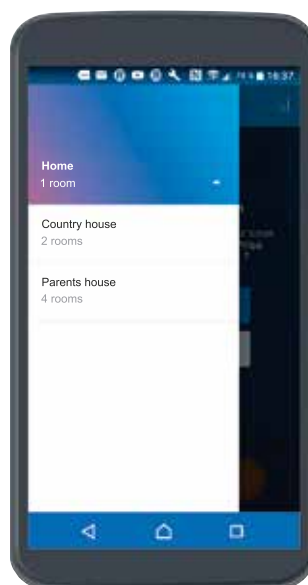

### СПОДЕЛЕТЕ ПРИЛОЖЕНИЕТО HOME + CONTROL МЕЖДУ НЯКОЛКО ПОТРЕБИТЕЛЯ

1-Натиснете „Управление на потребителите“

2-Натиснете „Споделете достъп до дома“ с други потребители и следвайте инструкциите стъпка по стъпка.

### УПРАВЛЯВАЙТЕ ОСНОВНОТО И ВАКАЦИОННОТО СИ ЖИЛИЩЕ ПРЕЗ ПРИЛОЖЕНИЕТО HOME + CONTROL

Отидете в списъка с жилища<sup>1</sup> и кликнете на това, което искате да управлявате.

(1) **Android:** настройки, най-отгоре на екрана  
**iPhone:** в центъра, най-отгоре на началния екран