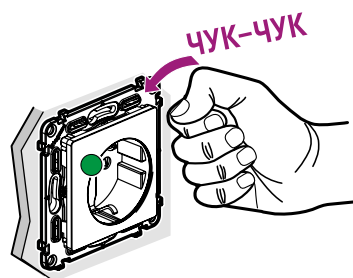

## 2 НАПРАВЕТЕ НАСТРОЙКИТЕ (продължение)

**4-Натиснете “Следващ”**  
Ако използвате iPhone:  
настройте Apple HomeKit  
преди да преминете към  
стъпка 5.

**С iPhone:** сканирайте  
кода от Gateway с  
контакт или от гърба на  
ръководството.

**5-Натиснете „Напред“**  
и преминавайте от стая  
в стая: приложението  
автоматично разпознава  
всички инсталирани  
жични продукти.

**6-Изберете стаята, в  
която сте и натиснете  
„Потвърди“.**

**7-Натиснете** ключовете или **чукнете** върху  
свързаните контакти и инсталираните  
микромодули в стаята.