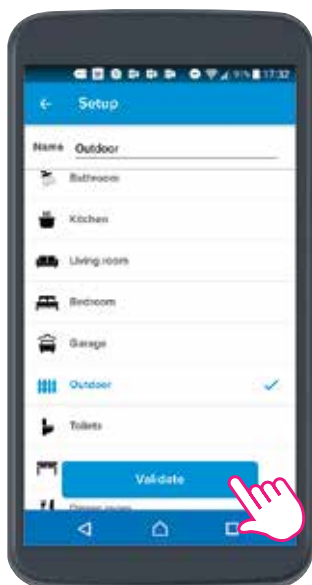

Ако използвате смартфон с Android, въведете паролата на рутера.

**3-Gateway с контакт се свързва към Wi-Fi автоматично.**

## 2 НАПРАВЕТЕ НАСТРОЙКИТЕ (продължение)

**4-Натиснете “Следващ”**  
Ако използвате iPhone:  
настройте Apple HomeKit  
преди да преминете към  
стъпка 5.

**С iPhone:** сканирайте  
кода от Gateway с  
контакт или от гърба на  
ръководството.

**5-Натиснете „Напред“**  
и преминавайте от стая  
в стая: приложението  
автоматично разпознава  
всички инсталирани  
жични продукти.

**6-Изберете стаята, в  
която сте и натиснете  
„Потвърди“.**

**7-Натиснете** ключовете или **чукнете** върху  
свързаните контакти и инсталираните  
микромодули в стаята.