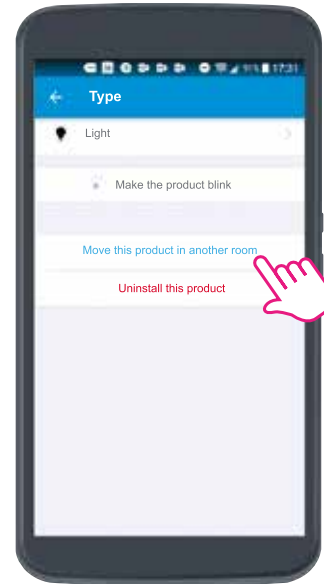

ПРИЛОЖЕНИЕТО НОМЕ + CONTROL: ПОДРОБНА ИНФОРМАЦИЯ

3 ПРОМЕНЕТЕ МЕСТОПОЛОЖЕНИЕТО НА ПРОДУКТИТЕ СТАЯ ПО СТАЯ (продължение)

4-Можете да настроите продукт „Осветление 2“ да мига, така че да го разпознаете физически.

5-Натиснете тук, за да прехвърлите продукт „Осветление 2“ към съответната стая.