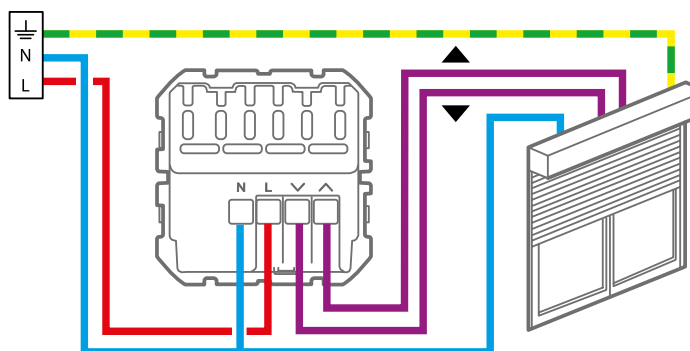

СВЪРЗАН КЛЮЧ ЗА РОЛЕТНИ ЩОРИ

1 x 500 VA - За всички съществуващи мотори
с електронно или механично изключване.
4x1.5 mm² проводник