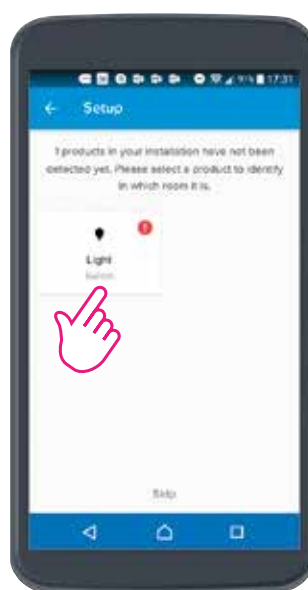

3-Изберете например „Осветление 2“.

➤ Продължава на стр.24