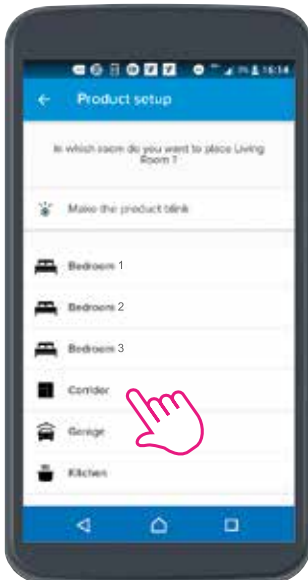

6-Позиционирайте продукт „Осветление 2“ например в „Коридор“.