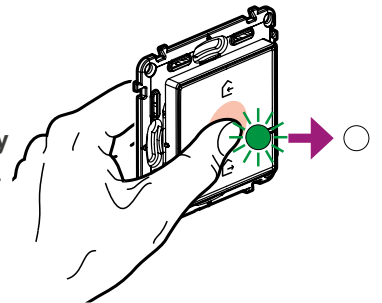

Свързан контакт 16 А

Свързан ключ за щори

Свързан микромодул за осветление

- 2** Изтеглете предпазната лента от батерията, за да захраните безжичния сценарий **MASTER ключ "Излизам/Прибирам се"**.

- 3** Натиснете **еднократно** в средата MASTER ключа, за да го активирате. LED индикаторите **примигват в зелено**, след това **изгасват**. LED индикаторът на Gateway с контакт също се **изключва**.

- 4** **1** - Преместете MASTER ключа близо **до Gateway** с контакт и го **натиснете в средата**, LED индикаторите за кратко светват в зелено.  
**2** - **Спрете да натискате**. LED индикаторите изгасват.  
**3** - LED индикаторът на Gateway с контакт светва в зелено.