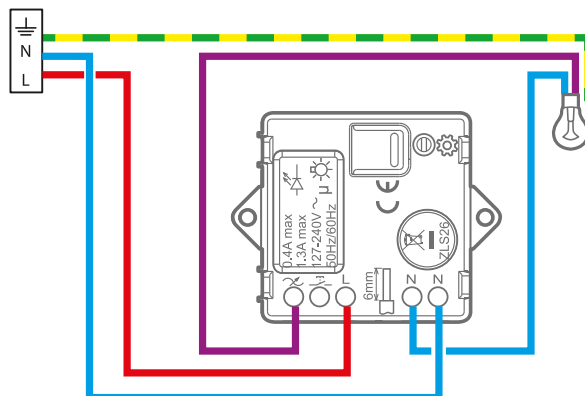

СВЪРЗАН МИКРОМОДУЛ ЗА ОСВЕТЛЕНИЕ

230 V $\sim$ - 300 W max - Всички товари
4x1.5 mm² проводник