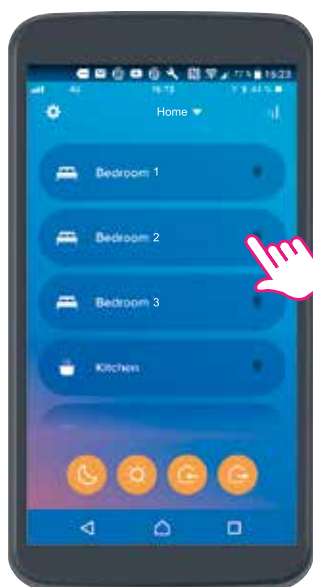

11-Появява се списъка с наименованите продукти. Натиснете „Завърши“.

12-Натиснете „Напред“ и преминете към следващата стая.

13-Натиснете „Премини към следваща стая“ и влезте в стаята. Повторете стъпките от 8 до 14.

14-Натиснете „Завърши инсталацията“ след като сте приключили с всички стаи.

15-През приложението откривате стаите в къщата и можете да управлявате осветлението, електроуредите и щорите.