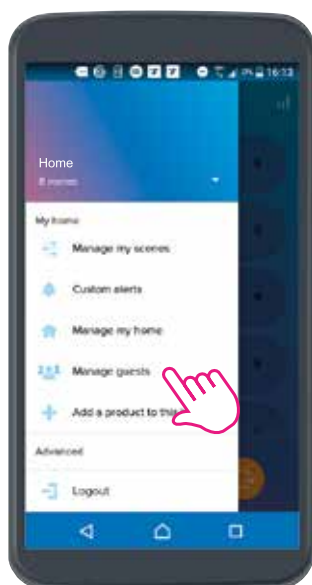

СПОДЕЛЕТЕ ПРИЛОЖЕНИЕТО HOME + CONTROL МЕЖДУ НЯКОЛКО ПОТРЕБИТЕЛЯ

1-Натиснете „Управление на потребителите“