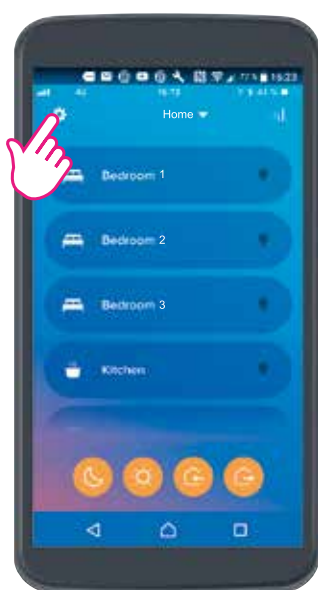

3 ПРОМЕНЕТЕ МЕСТОПОЛОЖЕНИЕТО НА ПРОДУКТИТЕ СТАЯ ПО СТАЯ

1-Натиснете „Настройки“.