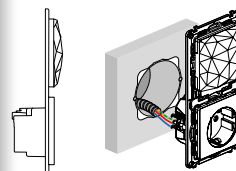

Gateway между рутера и жичните устройства в инсталацията.

Уникален инсталационен код към продукта за приложението Apple HomeKit.

LED индикатор при инсталация и индикатор за статус (активация от приложението Home + Control)

Свързан контакт 16 А с допълнителна вградена защита в случай на претоварване, при повече от 16 А

За монтаж в единична конзола с дълбочина 40 мм.

БЕЗЖИЧЕН СЦЕНАРИЕН MASTER КЛЮЧ "ИЗЛИЗАМ/ПРИБИРАМ СЕ"

Инсталира се близо до входна врата, за да управлява ежедневните сценарии "Излизам/Прибирам се", които включват контрол на осветлението, щорите и контактите.

Продава се както в стартовия пакет, така и индивидуално, в случай че трябва да разширите инсталацията, например за къща с повече от един вход. Персонализираните сценарии трябва да бъдат идентични на всички MASTER ключове.

Сценариите се конфигурират в приложението Home + Control.

Изключително тънък, монтира се на стената с двойно лепяща лента (в комплекта). Може да се премести. Може да се монтира с винтове в конзола.

Доставя се с батерия CR2032 - 3 V

Живот на батерията в standby режим: 8 години.