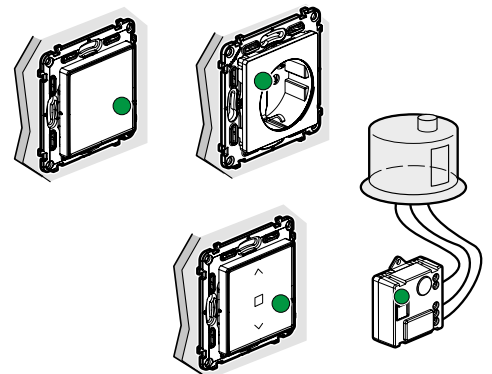

Един по един LED индикаторите на останалите свързани продукти преминават в **постоянно зелено**.