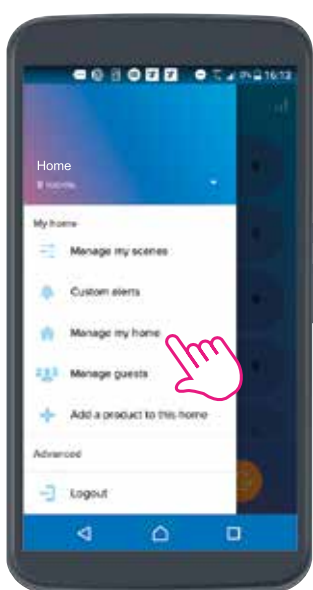

14-Натиснете „Завърши инсталацията“ след като сте приключили с всички стаи.

15-През приложението откривате стаите в къщата и можете да управлявате осветлението, електроуредите и щорите.

### 3 ПРОМЕНЕТЕ МЕСТОПОЛОЖЕНИЕТО НА ПРОДУКТИТЕ СТАЯ ПО СТАЯ

1-Натиснете „Настройки“.

2-Изберете „Управление на моя дом“.

3-Изберете например „Осветление 2“.

➤ Продължава на стр.24