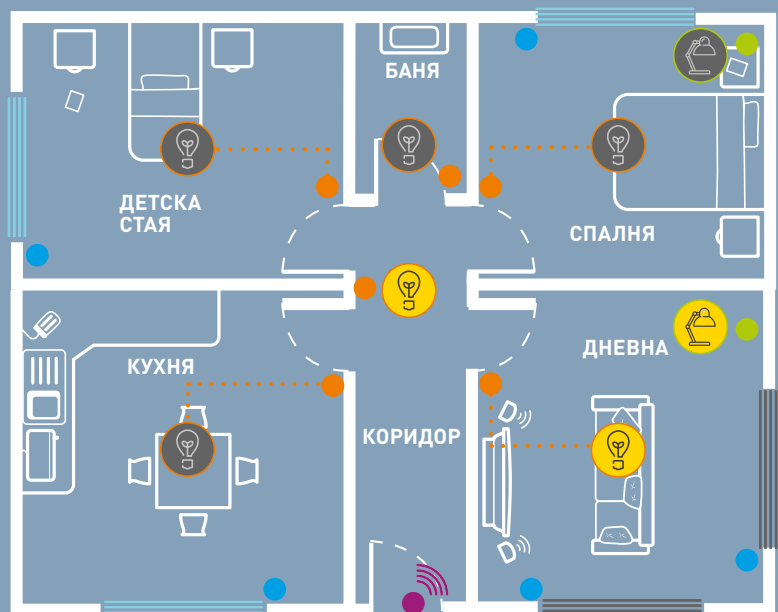

СЦЕНАРИЙ "ПРИБИРАМ СЕ"

Безжичният сценариеен MASTER ключ "Излизам/Прибирам се" се монтира до входната врата.

Натискайки **бутона в горния край** активирате сценарий, който може да се персонализира през приложението Home + Control, така че да отговори на нуждите на потребителя.

- Включва осветлението в коридора
- Включва осветлението в дневната