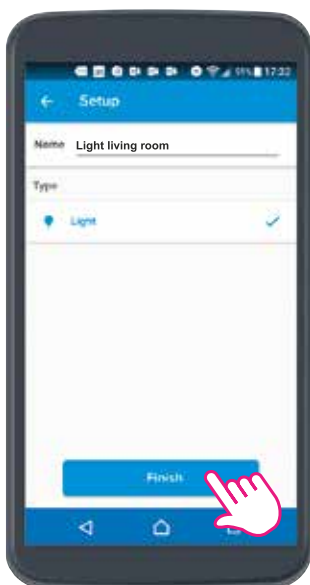

## 2 НАПРАВЕТЕ НАСТРОЙКИТЕ (продължение)

8-Натиснете върху „Завършена конфигурация на стая“ след като приложението открие всички продукти.

9-Натиснете „Продължи“, за да наименоувате продуктите.

10-Наименувайте продуктите чрез клавиатурата.

11-Появява се списъка с наименованите продукти. Натиснете „Завърши“.

12-Натиснете „Напред“ и преминете към следващата стая.

13-Натиснете „Премини към следваща стая“ и влезте в стаята. Повторете стъпките от 8 до 14.