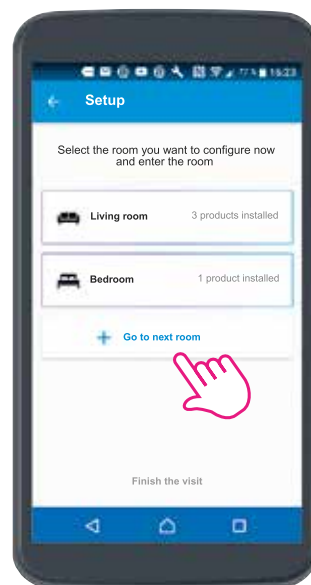

## 2 НАПРАВЕТЕ НАСТРОЙКИТЕ (продължение)

8-Натиснете върху „Завършена конфигурация на стая“ след като приложението открие всички продукти.

9-Натиснете „Продължи“, за да наименоувате продуктите.

10-Наименувайте продуктите чрез клавиатурата.

11-Появява се списъка с наименованите продукти. Натиснете „Завърши“.

12-Натиснете „Напред“ и преминете към следващата стая.

13-Натиснете „Премини към следваща стая“ и влезте в стаята. Повторете стъпките от 8 до 14.