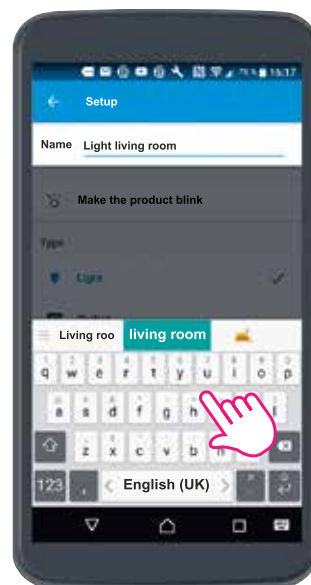

# ПРИЛОЖЕНИЕТО НОМЕ + CONTROL: ПОДРОБНА ИНФОРМАЦИЯ

## 2 НАПРАВЕТЕ НАСТРОЙКИТЕ (продължение)

8-Натиснете върху „Завършена конфигурация на стая“ след като приложението открие всички продукти.

9-Натиснете „Продължи“, за да наименоувате продуктите.

10-Наименувайте продуктите чрез клавиатурата.