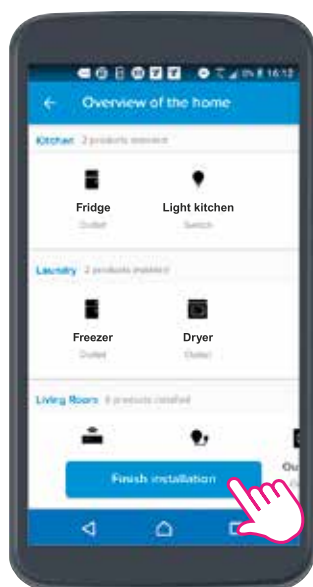

## 2 НАПРАВЕТЕ НАСТРОЙКИТЕ (продължение)

8-Натиснете върху „Завършена конфигурация на стая“ след като приложението открие всички продукти.

9-Натиснете „Продължи“, за да наименоувате продуктите.

10-Наименувайте продуктите чрез клавиатурата.

11-Появява се списъка с наименованите продукти. Натиснете „Завърши“.

12-Натиснете „Напред“ и преминете към следващата стая.

13-Натиснете „Премини към следваща стая“ и влезте в стаята. Повторете стъпките от 8 до 14.