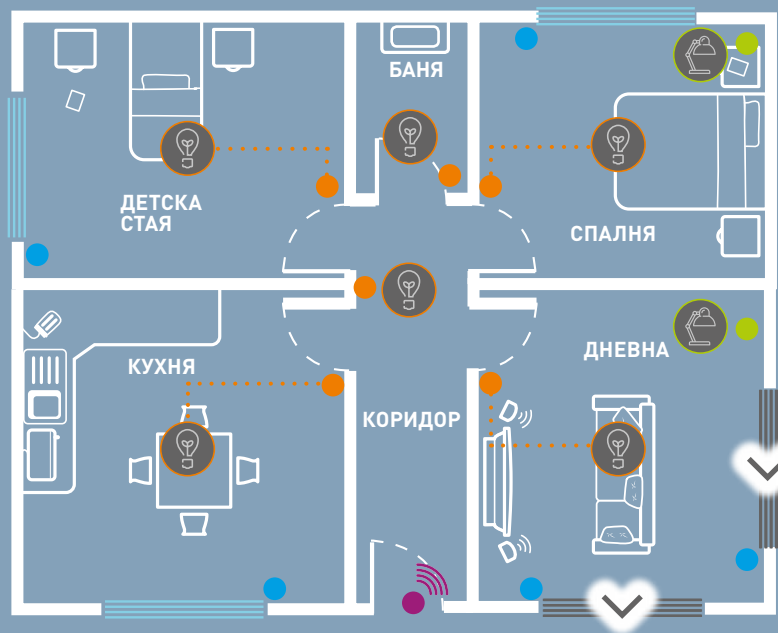

ПРИМЕРНИ СЦЕНАРИИ

Свързан ключ с опция димиране

Свързан контакт 16 А

Свързан безжичен ключ за щори

СЦЕНАРИЙ "ИЗЛИЗАМ"

Безжичният сценариеен MASTER ключ "Излизам/Прибирам се" се монтира до входната врата.

Натискайки **бутона в долния край** активирате сценарий, който може да се персонализира през приложението Home + Control, така че да отговори на нуждите на потребителя.

- Изключва всички лампи
- Спуска щорите в дневната