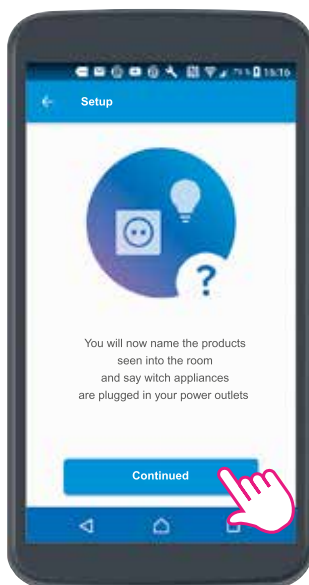

9-Натиснете „Продължи“, за да наименоувате продуктите.