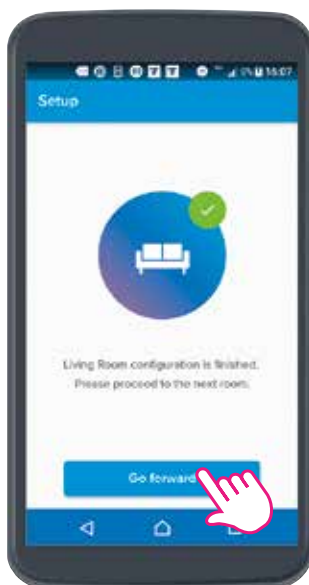

## 2 НАПРАВЕТЕ НАСТРОЙКИТЕ (продължение)

8-Натиснете върху „Завършена конфигурация на стая“ след като приложението открие всички продукти.

9-Натиснете „Продължи“, за да наименоувате продуктите.

10-Наименувайте продуктите чрез клавиатурата.

11-Появява се списъка с наименованите продукти. Натиснете „Завърши“.

12-Натиснете „Напред“ и преминете към следващата стая.

13-Натиснете „Премини към следваща стая“ и влезте в стаята. Повторете стъпките от 8 до 14.