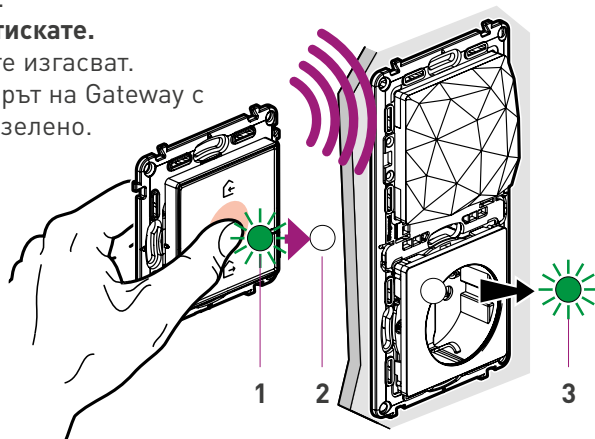

## СЪЗДАЙТЕ МРЕЖА ОТ СВЪРЗАНИ ПРОДУКТИ

- 1** След като монтирате всички жични продукти, **включете отново захранването**. LED индикаторите на продуктите **светват в червено**.

Свързан Gateway с контакт

Свързан ключ с опция димиране

Свързан контакт 16 А

Свързан ключ за щори

Свързан микромодул за осветление

- 2** Изтеглете предпазната лента от батерията, за да захраните безжичния сценарий **MASTER ключ "Излизам/Прибирам се"**.

- 3** Натиснете **еднократно** в средата MASTER ключа, за да го активирате. LED индикаторите **примигват в зелено**, след това **изгасват**. LED индикаторът на Gateway с контакт също се **изключва**.

- 4** **1** - Преместете MASTER ключа близо **до Gateway** с контакт и го **натиснете в средата**, LED индикаторите за кратко светват в зелено.  
**2** - **Спрете да натискате**. LED индикаторите изгасват.  
**3** - LED индикаторът на Gateway с контакт светва в зелено.