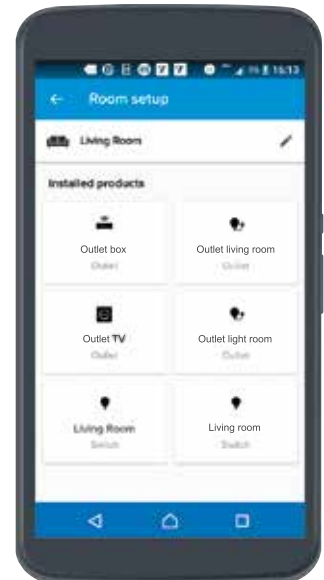

Продължете по същия начин, за да позиционирате всеки продукт в стая. Пример: продуктите „Контакт за Уред 2“ и „Микромодул за осветление“ са преместени в дневната.

Бележка: Ако желаете да преименувате стаи и уреди можете да следвате същата процедура.