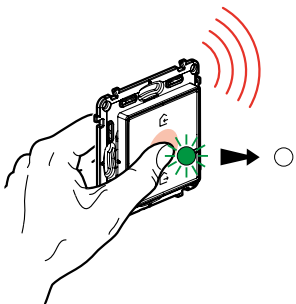

### ВАЖНО

**Ако сте инсталатор и работите сам: използвайте смартфон с Android.**

#### Имате само iPhone или iPad?

Не сканирайте уникалния Apple HomeKit. Свалете приложението Home + Control и направете настройките следвайки инструкциите.

Или направете настройките заедно с клиента си.

## 2 НАПРАВЕТЕ НАСТРОЙКИТЕ

Първо, натиснете и задръжте в средата основния безжичен сценарен ключ "Излизам/Прибирам се" докато примигне в зелено.

**1-Натиснете Следващ**

**2-Изберете домашната Wi-Fi мрежа, за да свържете към нея Gateway с контакт.**