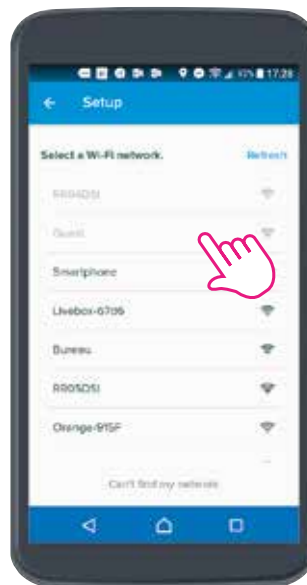

#### Имате само iPhone или iPad?

Не сканирайте уникалния Apple HomeKit. Свалете приложението Home + Control и направете настройките следвайки инструкциите.

Или направете настройките заедно с клиента си.

## 2 НАПРАВЕТЕ НАСТРОЙКИТЕ

Първо, натиснете и задръжте в средата основния безжичен сценарен ключ "Излизам/Прибирам се" докато примигне в зелено.

**1-Натиснете Следващ**

**2-Изберете домашната Wi-Fi мрежа, за да свържете към нея Gateway с контакт.**