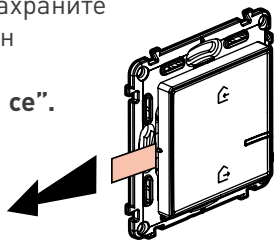

1. **2** Изтеглете предпазната лента от батерията, за да захраните безжичния сценарий **MASTER ключ "Излизам/Прибирам се"**.