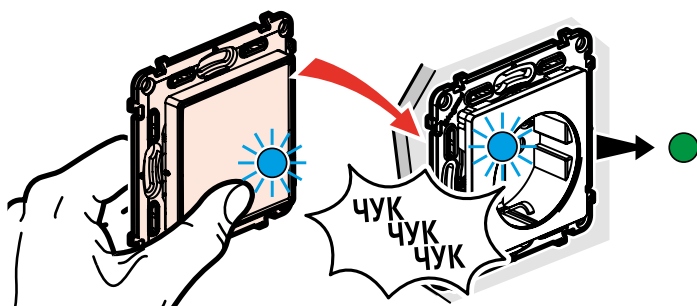

1. **3** Натиснете и задръжте безжичния ключ в горния или долния край, след това **чукнете 3 пъти** върху продукта, който искате да управлявате.

1. **4** 1- LED индикаторите на двата продукта **примигват в синьо** след това **светват за кратко в ярко синьо**.
   2 - LED индикатора на безжичния ключ **угасва**, а на жичния продукт **преминава в зелено**.