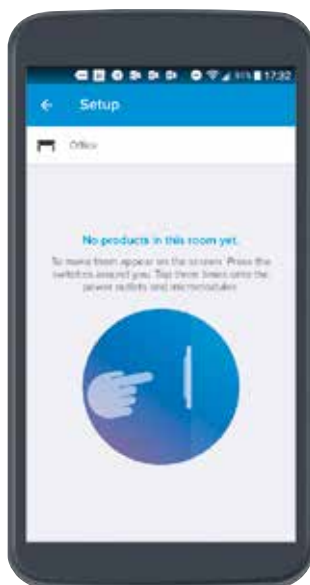

7-Натиснете ключовете или **чукнете** върху
свързаните контакти и инсталираните
микромодули в стаята.