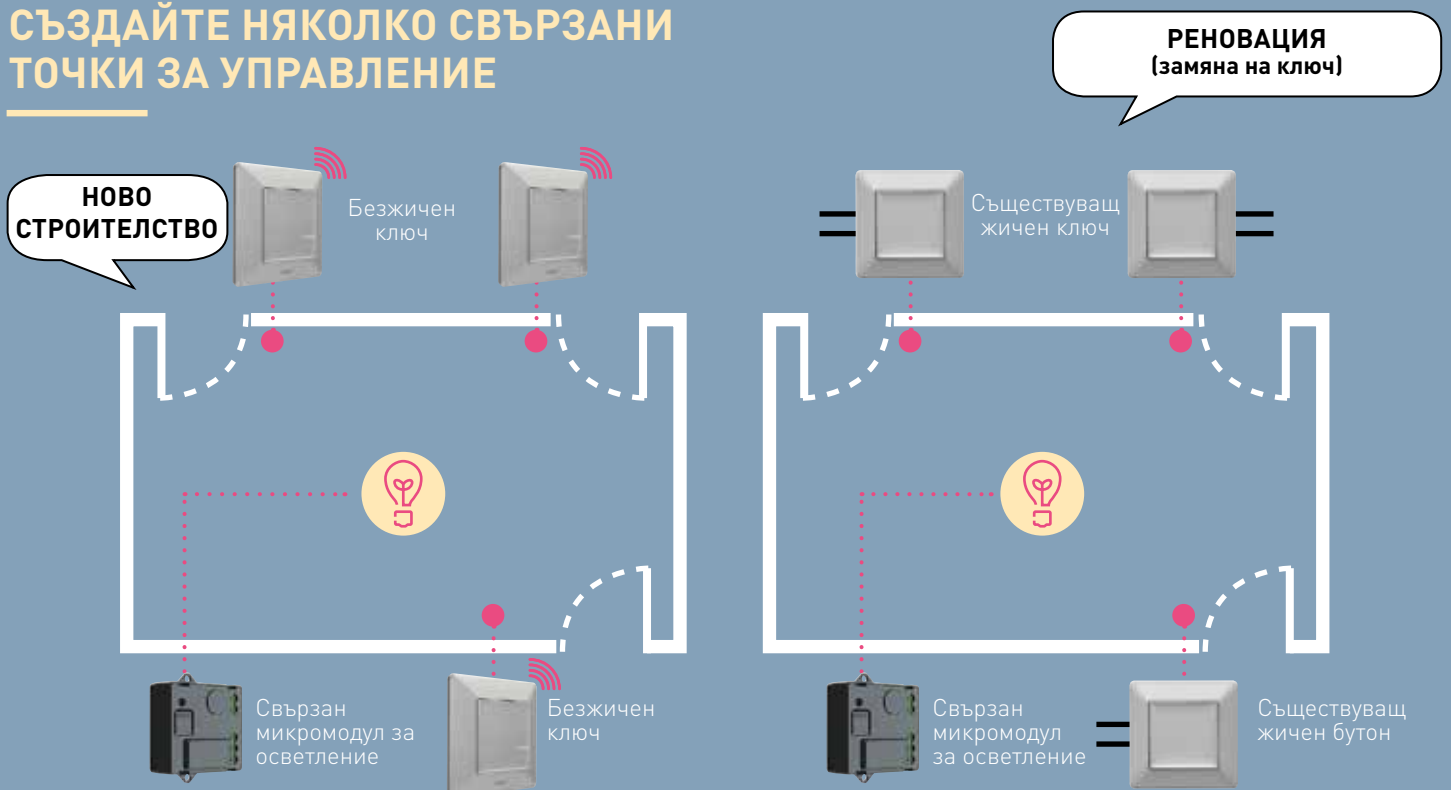

СЪЗДАЙТЕ НЯКОЛКО СВЪРЗАНИ ТОЧКИ ЗА УПРАВЛЕНИЕ