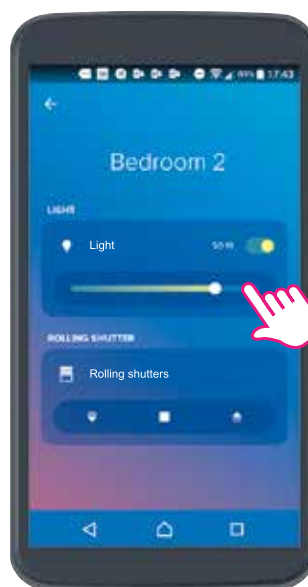

11-Появява се списъка с наименованите продукти. Натиснете „Завърши“.

12-Натиснете „Напред“ и преминете към следващата стая.

13-Натиснете „Премини към следваща стая“ и влезте в стаята. Повторете стъпките от 8 до 14.

14-Натиснете „Завърши инсталацията“ след като сте приключили с всички стаи.

15-През приложението откривате стаите в къщата и можете да управлявате осветлението, електроуредите и щорите.