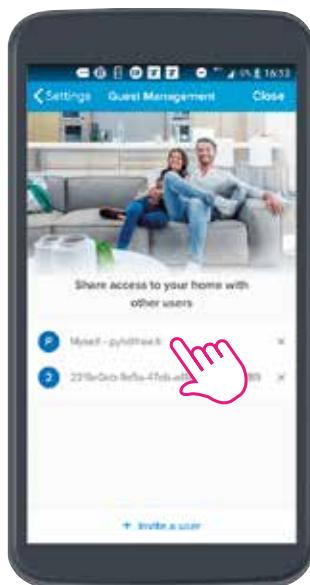

2-Изберете **собствените си данни за достъп**.