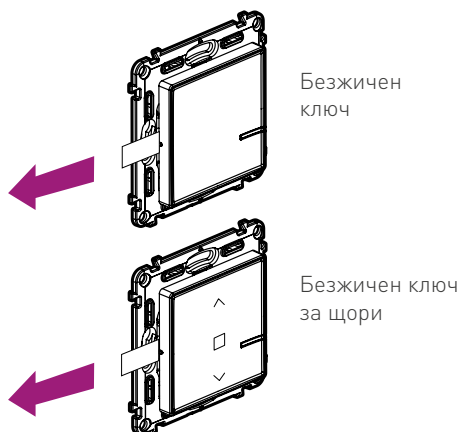

СДВОЯВАНЕ НА БЕЗЖИЧНИТЕ КЛЮЧОВЕ

1. **1** След като сте създали мрежата от свързани жични продукти, можете да сдвоите безжичните ключове.
   Изтеглете предпазната лента от ключа, който искате да сдвоите, след това **преминете към стъпки 2,3 и 4**.
   Повторете същите действия с всеки ключ, един след друг.

Безжичните сценарийни ключове "Излизам/Прибирам се" и "Събуждане/Заспиване" са вече сдвоени чрез приложението Home + Control.
За повече информация моля посетете legrand.bg

1. **2** Натиснете за кратко безжичния ключ, който искате да сдвоите, за да го активирате.
   LED индикаторите **примигват в зелено и угасват**.