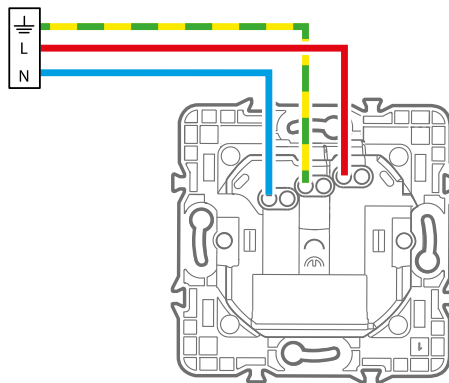

СВЪРЗАН КОНТАКТ 16 А

16 A - 230 V $\sim$ - 3680 W max
3x2.5 mm² проводник