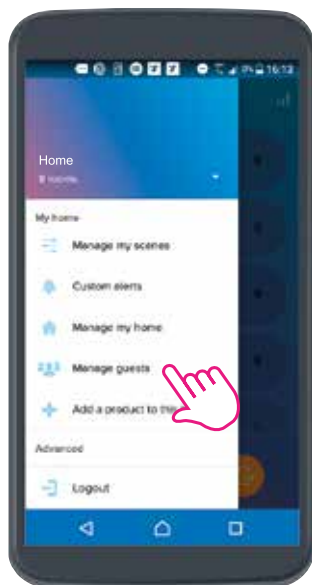

4 АКО СТЕ ИНСТАЛАТОР: НАПРАВЕТЕ ИНСТАЛАЦИЯТА ДОСТЪПНА ЗА КЛИЕНТА СИ И ИЗТРИЙТЕ ДАННИТЕ СИ ЗА ДОСТЪП

1-Натиснете „Управление на потребителите“ и следвайте инструкциите стъпка по стъпка.