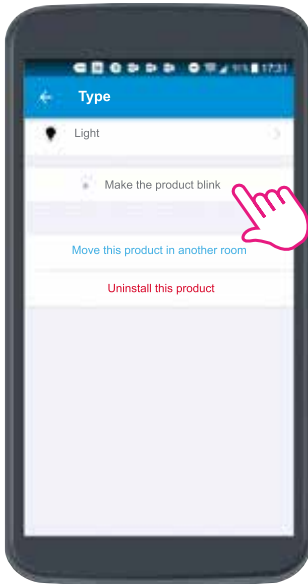

ПРИЛОЖЕНИЕТО НОМЕ + CONTROL: ПОДРОБНА ИНФОРМАЦИЯ

3 ПРОМЕНЕТЕ МЕСТОПОЛОЖЕНИЕТО НА ПРОДУКТИТЕ СТАЯ ПО СТАЯ (продължение)

4-Можете да настроите продукт „Осветление 2“ да мига, така че да го разпознаете физически.

5-Натиснете тук, за да прехвърлите продукт „Осветление 2“ към съответната стая.