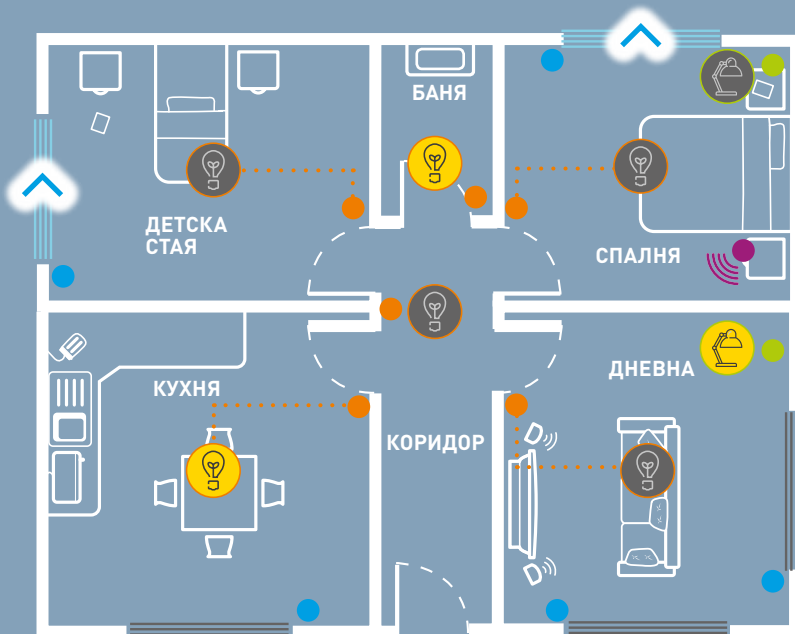

СЦЕНАРИЙ "СЪБУЖДАНЕ"

Безжичният сценариеен ключ "Събуждане/Заспиване" се монтира в спалнята. Натискайки **бутона в горния край** активирате сценарий, който може да се персонализира през приложението Home + Control, така че да отговори на нуждите на потребителя.

- Включва осветлението в кухнята и банята
- Включва осветлението в дневната
- Вдига щорите в спалнята