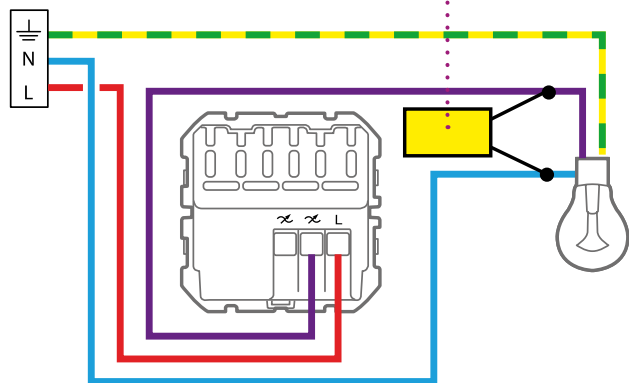

СВЪРЗАН КЛЮЧ С ОПЦИЯ ДИМИРАНЕ

230 V $\sim$ - 5 W min, 300 W max,
без неутрала 2x1.5 mm² проводник

Компенсаторът е необходим за осигуряване на оптимална работа на лампите. Достатъчен е само един компенсатор за всички лампи свързани към един свързан ключ. Продава се заедно с ключа.