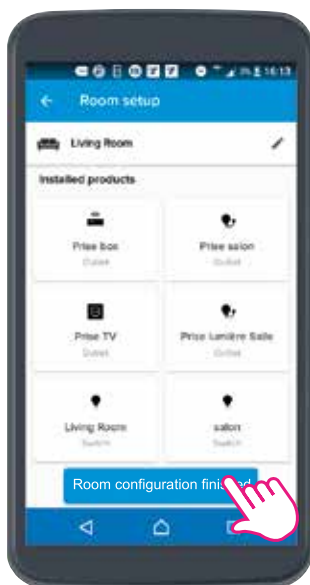

ПРИЛОЖЕНИЕТО НОМЕ + CONTROL: ПОДРОБНА ИНФОРМАЦИЯ

2 НАПРАВЕТЕ НАСТРОЙКИТЕ (продължение)

8-Натиснете върху „Завършена конфигурация на стая“ след като приложението открие всички продукти.