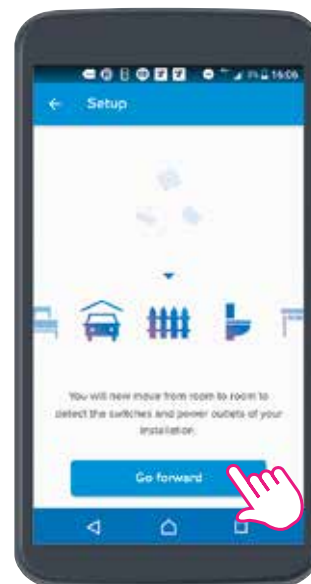

## 2 НАПРАВЕТЕ НАСТРОЙКИТЕ

Първо, натиснете и задръжте в средата основния безжичен сценарен ключ "Излизам/Прибирам се" докато примигне в зелено.

**1-Натиснете Следващ**

**2-Изберете домашната Wi-Fi мрежа, за да свържете към нея Gateway с контакт.**

Ако използвате смартфон с Android, въведете паролата на рутера.

**3-Gateway с контакт се свързва към Wi-Fi автоматично.**

## 2 НАПРАВЕТЕ НАСТРОЙКИТЕ (продължение)

**4-Натиснете “Следващ”**  
Ако използвате iPhone:  
настройте Apple HomeKit  
преди да преминете към  
стъпка 5.

**С iPhone:** сканирайте  
кода от Gateway с  
контакт или от гърба на  
ръководството.