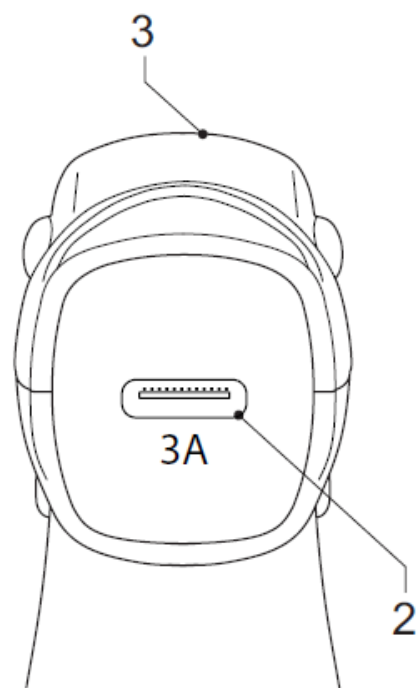

nedis

Зарядно за кола

ССНАС301АВК

Основни части

1. USB-C кабел	<ul style="list-style-type: none">• Проверете входното напрежение на USB устройството си и изходното напрежение на USB зарядното, за да сте сигурни, че са еднакви. Уверете се, че общия ток не надвишава допустимия ток на USB зарядното.• Свържете зарядното и устройството, което трябва да бъде заредено с подходящ кабел. Внимание: За да подситеgurите безопасност и най-добра работа, използвайте оригиналния кабел на USB устройството.• Свържете адаптера за запалка за кола в запалката на колата. Зарядното ще засече най-добрия режим за заряд и ще започне да зарежда устройството ви.• Изключете адаптера от запалката, когато не се използва.
2. USB-C порт	
3. Адаптер за запалка за кола	

Технически характеристики

1. USB-C кабел	15W / 5V-3A (max)
2. USB-C порт	15W / 5V-3A (max)
Общо	15W (max)

Инструкции за безопасност

ОБЩА БЕЗОПАСНОСТ

- Прочетете внимателно ръководството преди употреба. Съхранявайте ръководството за бъдещи справки.
- Производителят не е отговорен за щети по имущество или човешкото здраве, предизвикани от непочитането на инструкциите за безопасност или неправилната употреба на устройството.
- Устройството може да бъде използвано от деца над 8 годишна възраст и лица с намалени физически, сензорни или умствени способности или липса на опит и знания, ако са под надзор или са получили инструкции относно използването на продукта и възможните опасности. Деца не трябва да си играят с продукта. Почистяване и поддръжка на продукта не трябва да се извършват от деца, без надзор.
- Използвайте устройството само за предназначенияте му цели. Не използвайте устройството за цели, различни от описаните в това ръководство.
- Не използвайте устройството, ако дадена част е повредена или дефектна. Заменете незабавно повредения или дефектен продукт.
- Устройството е предназначено единствено за работа на закрито.