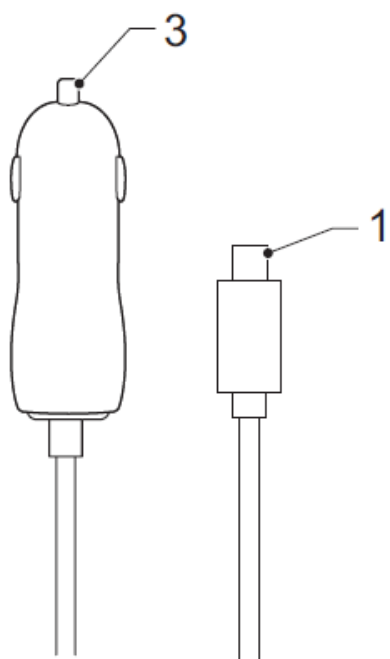

nedis

Зарядно за кола

ССНАС301АВК

Основни части

1. USB-C кабел	<ul style="list-style-type: none">• Проверете входното напрежение на USB устройството си и изходното напрежение на USB зарядното, за да сте сигурни, че са еднакви. Уверете се, че общия ток не надвишава допустимия ток на USB зарядното.• Свържете зарядното и устройството, което трябва да бъде заредено с подходящ кабел. Внимание: За да подситеgurите безопасност и най-добра работа, използвайте оригиналния кабел на USB устройството.• Свържете адаптера за запалка за кола в запалката на колата. Зарядното ще засече най-добрия режим за заряд и ще започне да зарежда устройството ви.• Изключете адаптера от запалката, когато не се използва.
2. USB-C порт	
3. Адаптер за запалка за кола	

Технически характеристики

1. USB-C кабел	15W / 5V-3A (max)
2. USB-C порт	15W / 5V-3A (max)
Общо	15W (max)

Инструкции за безопасност

ОБЩА БЕЗОПАСНОСТ

- Прочетете внимателно ръководството преди употреба. Съхранявайте ръководството за бъдещи справки.
- Производителят не е отговорен за щети по имущество или човешкото здраве, предизвикани от непочитането на инструкциите за безопасност или неправилната употреба на устройството.
- Устройството може да бъде използвано от деца над 8 годишна възраст и лица с намалени физически, сензорни или умствени способности или липса на опит и знания, ако са под надзор или са получили инструкции относно използването на продукта и възможните опасности. Деца не трябва да си играят с продукта. Почистяване и поддръжка на продукта не трябва да се извършват от деца, без надзор.
- Използвайте устройството само за предназначенияте му цели. Не използвайте устройството за цели, различни от описаните в това ръководство.
- Не използвайте устройството, ако дадена част е повредена или дефектна. Заменете незабавно повредения или дефектен продукт.
- Устройството е предназначено единствено за работа на закрито.