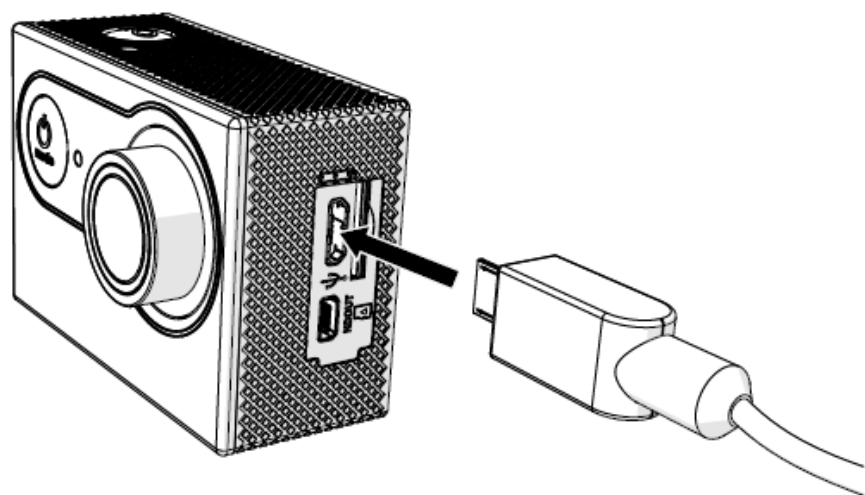

nedis

Екшън камера

ACAM61BK

ned.is/acam61bk

A

B

C

Характеристики

Продукт	Екшън камера
Артикулен номер	ACAM61BK
Габаритни размери	60 x 31 x 41 mm
Капацитет на батерията	900 mAh
Памет	MicroSD карта (16 GB – 128 GB) (не включена в комплекта)
Обектив	170 ° ъгъл
Формат на снимки	.jpg
Резолюция на снимки	8 MP – 16 MP
Формат на видео	.mp4
Резолюция на видео	4K, 60 fps / 4K, 30 fps / 2.7K, 30 fps / 1080FHD, 120 fps / 1080FHD 60 fps / 1080FHD, 30 fps / 720p, 240 fps / 720p, 120 fps / 720p, 60 fps
Забързване на времето	До 30 секунди
Дисплей	2.0 LTPS
Консумация	Изчакване: 410 mAh Работа: 610 mAh
Време за заряд	3 часа
Честота	2.4 GHz
Максимална сила на предаване	14 dBm

Средна продължителност на запис

Средната продължителност на запис е показател за това, колко дълго видео може да бъде записано на microSD картата в зависимост от качеството.

① Максималната продължителност на видео запис не може да бъде реализирана в рамките на един заряд.