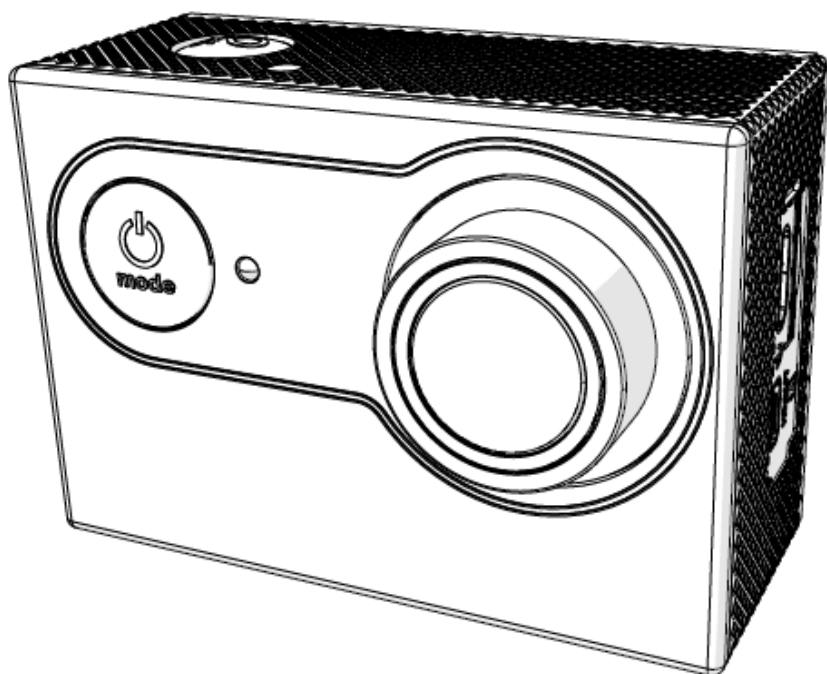

nedis

Екшън камера

ACAM61BK

ned.is/acam61bk

A

B

C

Характеристики

Продукт	Екшън камера
Артикулен номер	ACAM61BK
Габаритни размери	60 x 31 x 41 mm
Капацитет на батерията	900 mAh
Памет	MicroSD карта (16 GB – 128 GB) (не включена в комплекта)
Обектив	170 ° ъгъл
Формат на снимки	.jpg
Резолюция на снимки	8 MP – 16 MP
Формат на видео	.mp4
Резолюция на видео	4K, 60 fps / 4K, 30 fps / 2.7K, 30 fps / 1080FHD, 120 fps / 1080FHD 60 fps / 1080FHD, 30 fps / 720p, 240 fps / 720p, 120 fps / 720p, 60 fps
Забързване на времето	До 30 секунди
Дисплей	2.0 LTPS
Консумация	Изчакване: 410 mAh Работа: 610 mAh
Време за заряд	3 часа
Честота	2.4 GHz
Максимална сила на предаване	14 dBm

Средна продължителност на запис

Средната продължителност на запис е показател за това, колко дълго видео може да бъде записано на microSD картата в зависимост от качеството.

① Максималната продължителност на видео запис не може да бъде реализирана в рамките на един заряд.