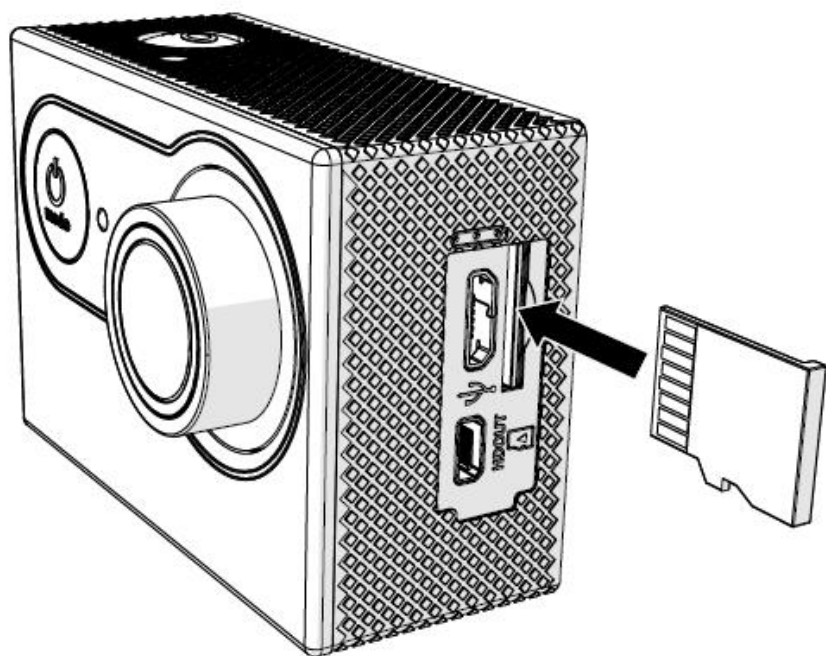

nedis

Екшън камера

ACAM61BK

ned.is/acam61bk

A

B

C

Характеристики

Продукт	Екшън камера
Артикулен номер	ACAM61BK
Габаритни размери	60 x 31 x 41 mm
Капацитет на батерията	900 mAh
Памет	MicroSD карта (16 GB – 128 GB) (не включена в комплекта)
Обектив	170 ° ъгъл
Формат на снимки	.jpg
Резолюция на снимки	8 MP – 16 MP
Формат на видео	.mp4
Резолюция на видео	4K, 60 fps / 4K, 30 fps / 2.7K, 30 fps / 1080FHD, 120 fps / 1080FHD 60 fps / 1080FHD, 30 fps / 720p, 240 fps / 720p, 120 fps / 720p, 60 fps
Забързване на времето	До 30 секунди
Дисплей	2.0 LTPS
Консумация	Изчакване: 410 mAh Работа: 610 mAh
Време за заряд	3 часа
Честота	2.4 GHz
Максимална сила на предаване	14 dBm

Средна продължителност на запис

Средната продължителност на запис е показател за това, колко дълго видео може да бъде записано на microSD картата в зависимост от качеството.

① Максималната продължителност на видео запис не може да бъде реализирана в рамките на един заряд.