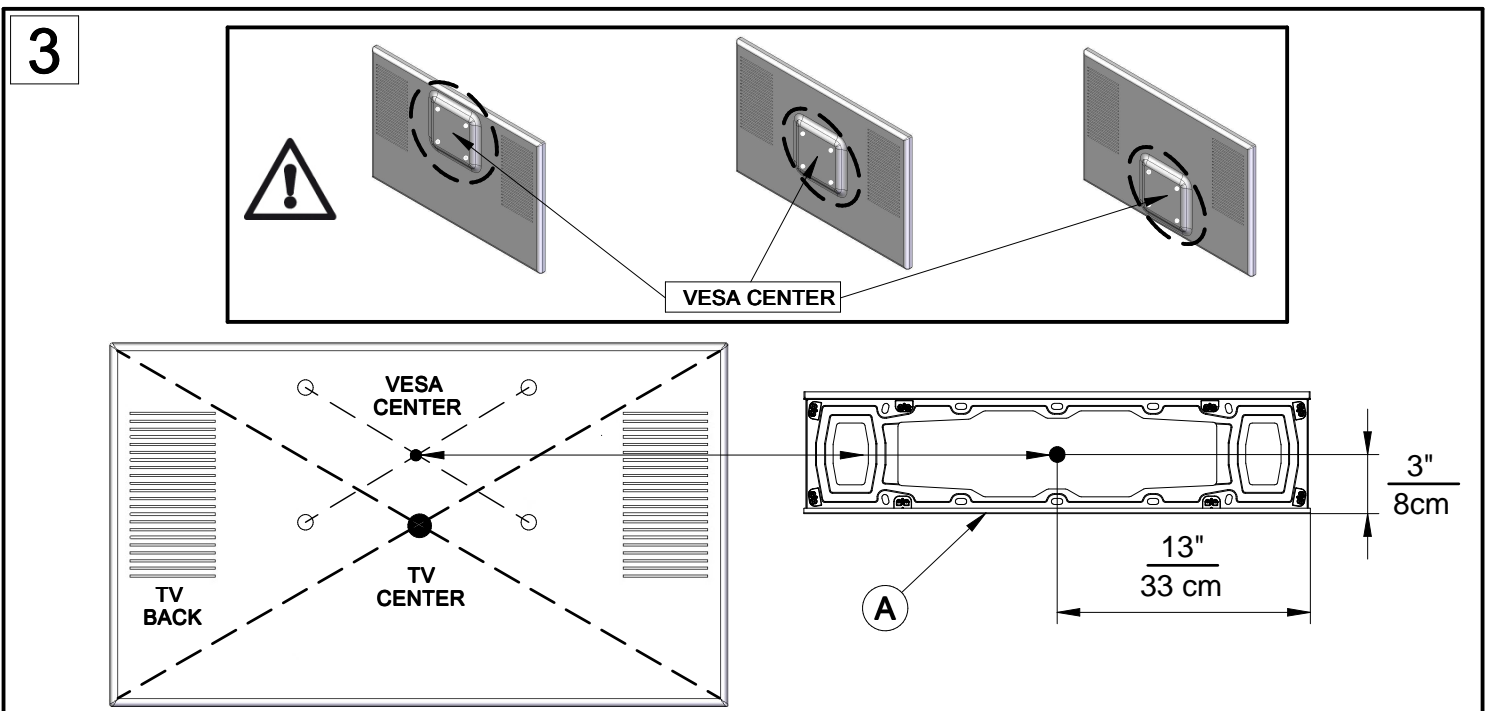

X

✓

9 **TEST!**

95lbs / 43kg

10

FALL PROOF

TV

CLICK