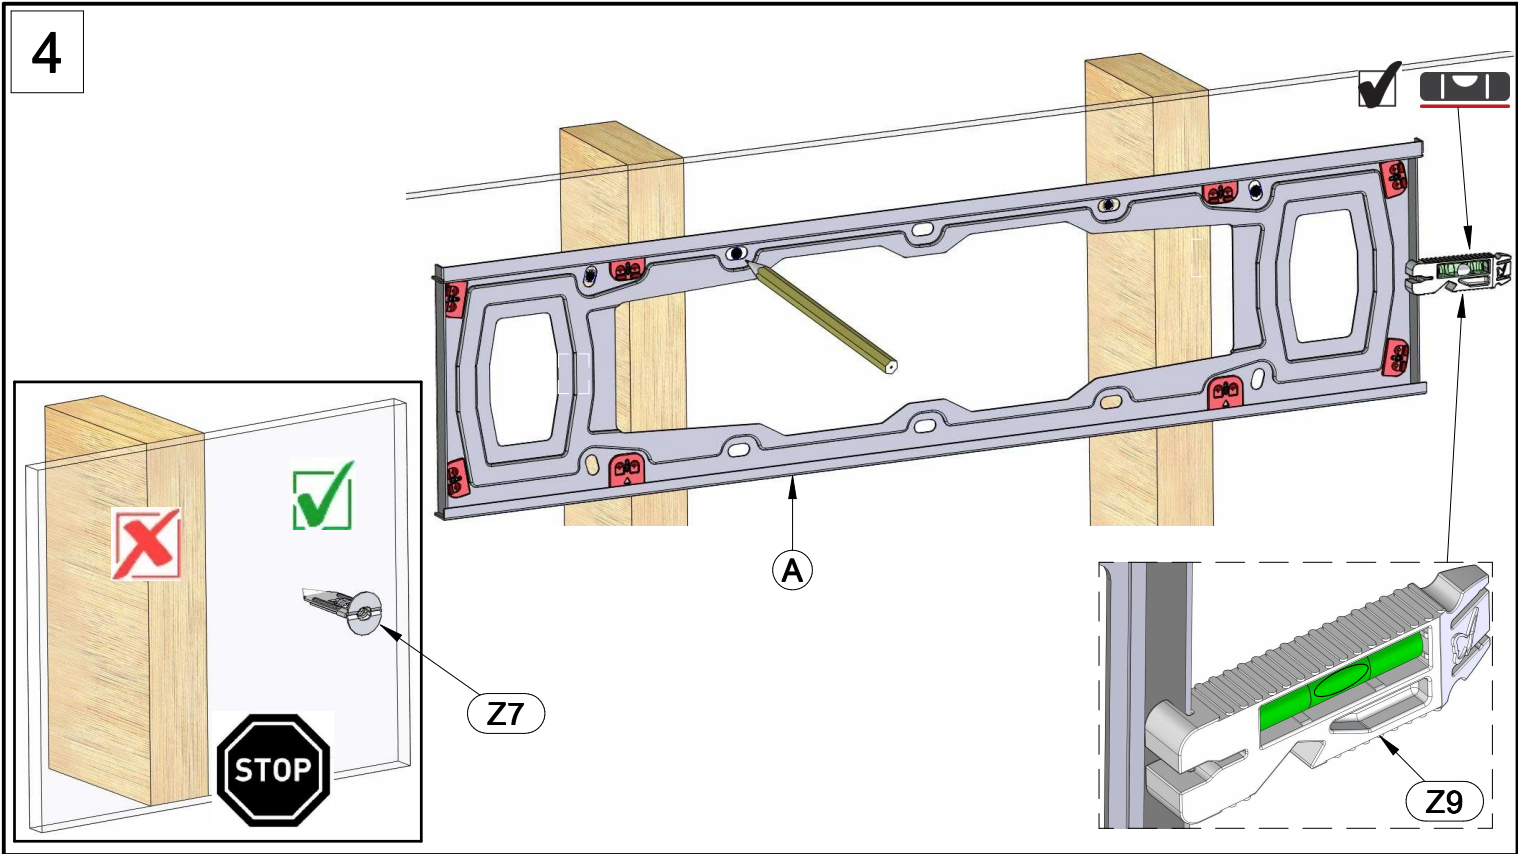

X

✓

9 **TEST!**

95lbs / 43kg

10

FALL PROOF

TV

CLICK