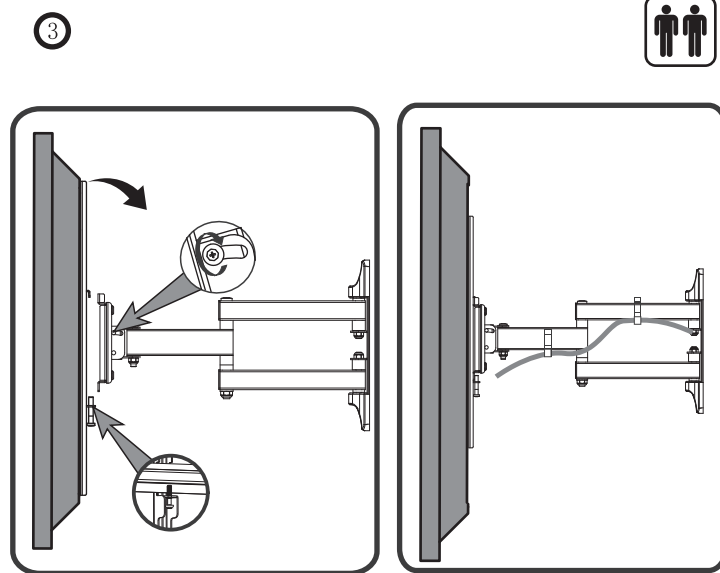

nedis

TVWM1550BK INSTALLATION MANUAL

2 persons required
 Zwei Personen erforderlich
 Necessite deux personnes
 2 personen
 Se precisan dos personas
 E' richiesta la presenza
 di due persone
 Requer duas pessoas
 Tva personer erfordras
 Konieczne dwie osoby
 Нужны два человека
 Montáž vyžaduje 2 osoby
 Montaż wyžaduje 2 osoby
 Ket szemely szukseges
 İki kişi gerekir
 Este nevoie de două
 persoane
 Для монтажу необхідно 2
 людини
 Необходими са двама души
 二人作業
 需要两个人操作