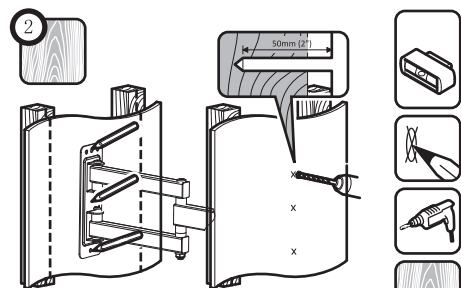

nedis

TVWM1550BK INSTALLATION MANUAL

2 persons required
 Zwei Personen erforderlich
 Necessite deux personnes
 2 personen
 Se precisan dos personas
 E' richiesta la presenza
 di due persone
 Requer duas pessoas
 Tva personer erfordras
 Konieczne dwie osoby
 Нужны два человека
 Montáž vyžaduje 2 osoby
 Montaż wyžaduje 2 osoby
 Ket szemely szukseges
 İki kişi gerekir
 Este nevoie de două
 persoane
 Для монтажу необхідно 2
 людини
 Необходими са двама души
 二人作業
 需要两个人操作