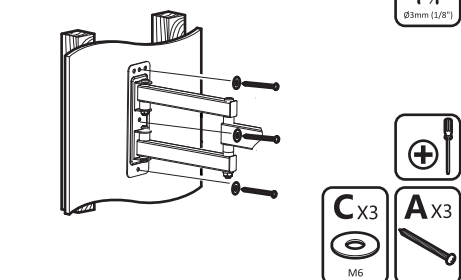

nedis

TVWM1550BK INSTALLATION MANUAL

2 persons required
 Zwei Personen erforderlich
 Necessite deux personnes
 2 personen
 Se precisan dos personas
 E' richiesta la presenza
 di due persone
 Requer duas pessoas
 Tva personer erfordras
 Konieczne dwie osoby
 Нужны два человека
 Montáž vyžaduje 2 osoby
 Montaż wyžaduje 2 osoby
 Ket szemely szukseges
 İki kişi gerekir
 Este nevoie de două
 persoane
 Для монтажу необхідно 2
 людини
 Необходими са двама души
 二人作業
 需要两个人操作