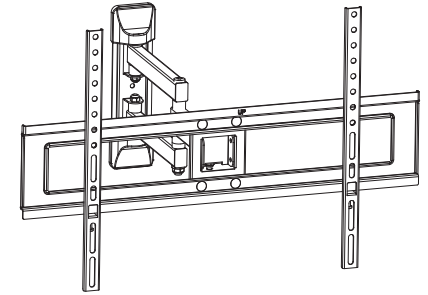

nedis

TVWM1550BK INSTALLATION MANUAL

2 persons required
 Zwei Personen erforderlich
 Necessite deux personnes
 2 personen
 Se precisan dos personas
 E' richiesta la presenza
 di due persone
 Requer duas pessoas
 Tva personer erfordras
 Konieczne dwie osoby
 Нужны два человека
 Montáž vyžaduje 2 osoby
 Montaż wyžaduje 2 osoby
 Ket szemely szukseges
 İki kişi gerekir
 Este nevoie de două
 persoane
 Для монтажу необхідно 2
 людини
 Необходими са двама души
 二人作業
 需要两个人操作