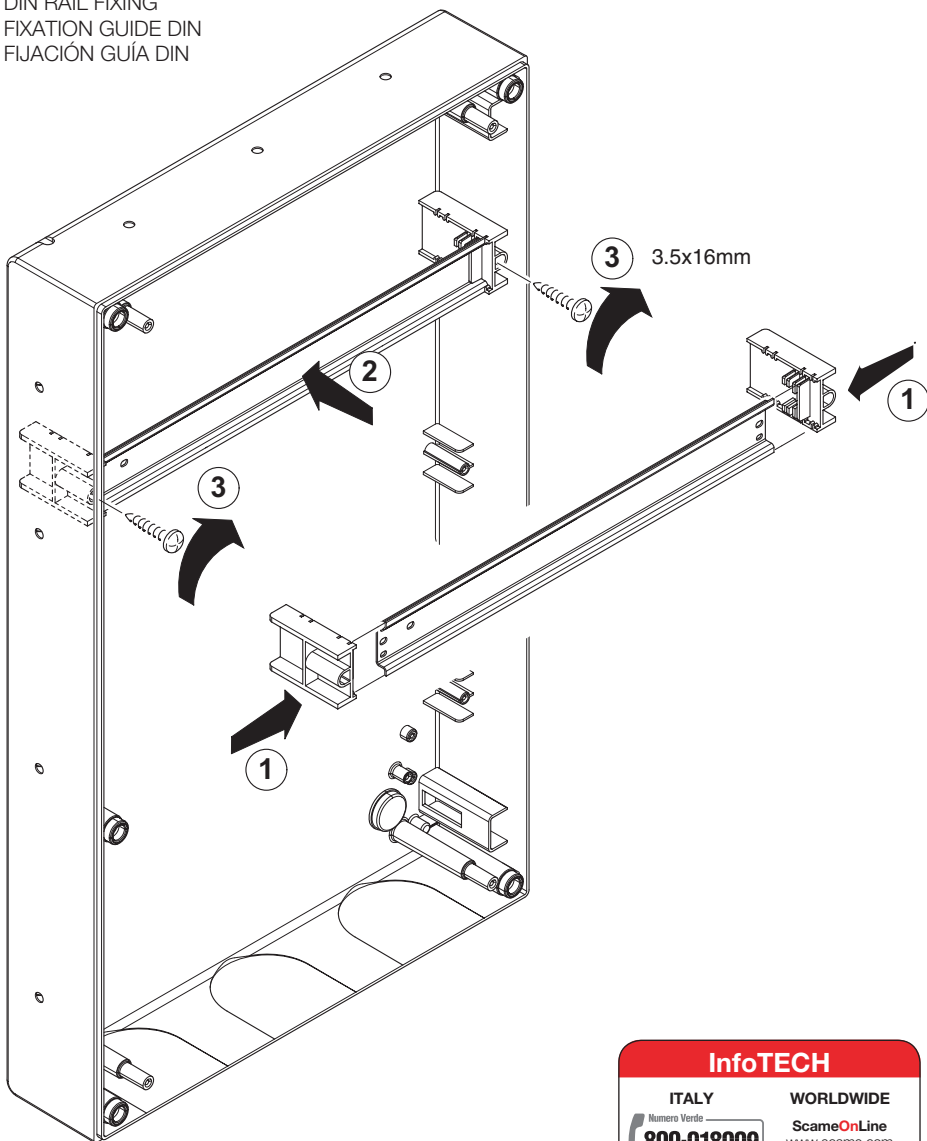

FISSAGGIO GUIDA DIN
DIN RAIL FIXING
FIXATION GUIDE DIN
FIJACIÓN GUÍA DIN

InfoTECH

ITALY Numero Verde 800-018009	WORLDWIDE ScameOnLine www.scame.com infotech@scame.com
---	--

FISSAGGIO PORTA
DOOR FIXING
FIXATION DE LA PORTE
FIJACIÓN DE LA PUERTA