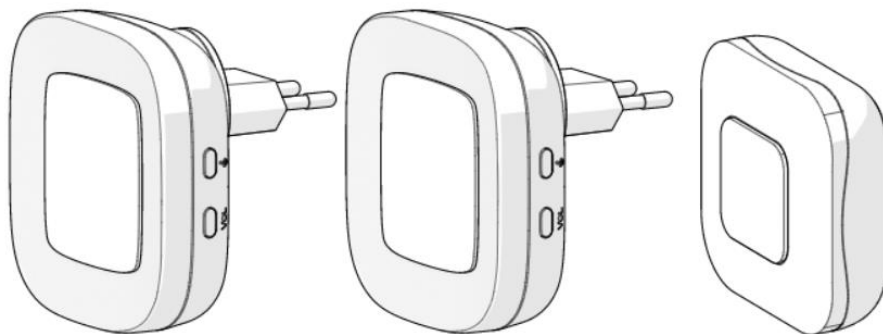

nedis

ned.is/doorb220cwt2

Безжичен звънец

DOORB220CWT2

Характеристики

Тип	безжичен звънец
Захранване	230VAC/3VDC/3VDC
Ниво на звука	80 [dB]
Цвят	Бял
Монтаж	Самозалепящ
Модел	DOORB220CWT2
Брой бутони	1 [бутона]
Брой звънци	2
Материал на корпуса	ABS

Предназначение

Продуктът е предназначен да се използва като безжичен звънец на вратата.

Продуктът се състои от два приемника и предавател.

Предавателят се захранва от батерия и приемникът може да бъде включен директно в електрически контакт.

Приемникът на звънеца е само за вътрешна употреба.

Всяка промяна на продукта може да има последствия за безопасността, гаранцията и правилното функциониране.

Основни части

- 1) LED индикатор
- 2) Бутон за регулиране на звука
- 3) Бутон за избор на тон
- 4) Звънец