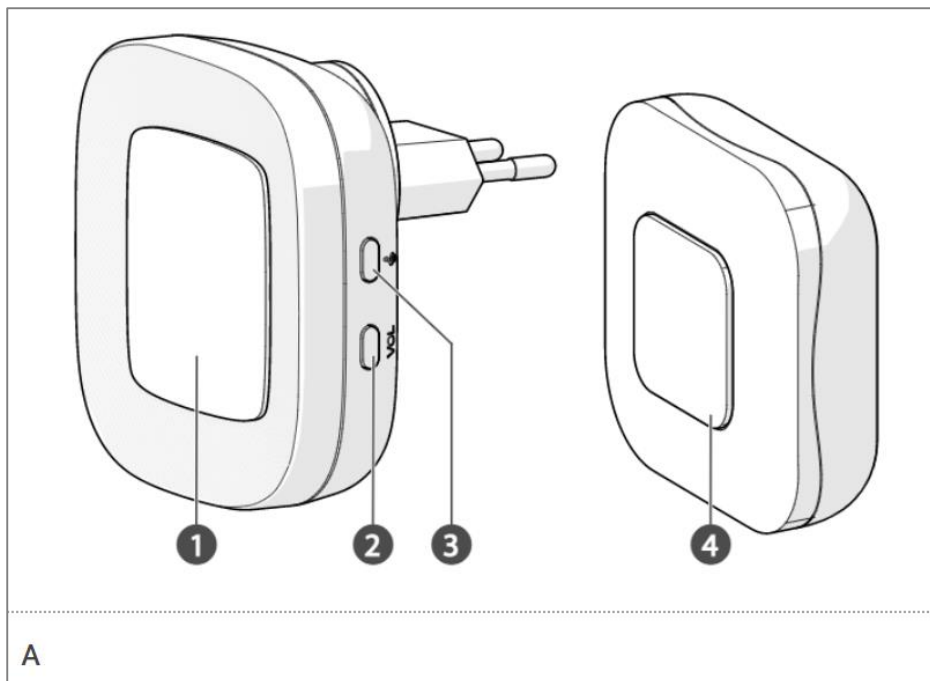

Приемникът на звънеца е само за вътрешна употреба.

Всяка промяна на продукта може да има последствия за безопасността, гаранцията и правилното функциониране.

Основни части

- 1) LED индикатор
- 2) Бутон за регулиране на звука
- 3) Бутон за избор на тон
- 4) Звънец