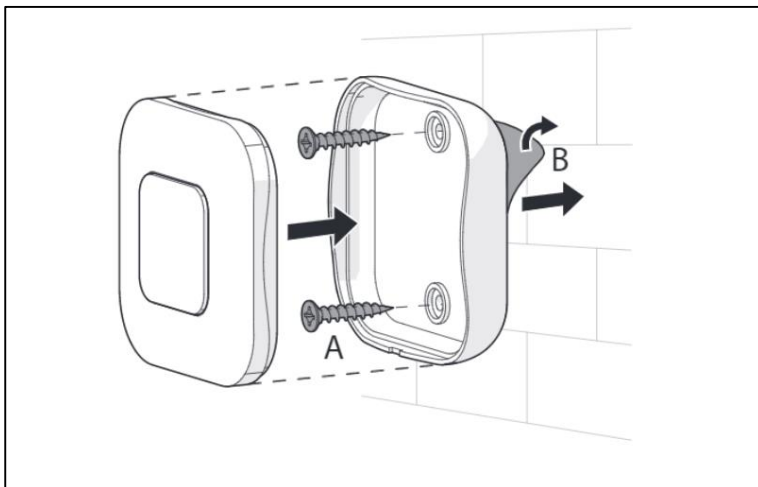

Избор на мелодия

Натиснете неколкократно А ①, за да превключвате между наличните мелодии.

Промяна на силата на звука

2. Натиснете A ³, за да промените силата на звука.

Прикрепете предавателя навън към стената