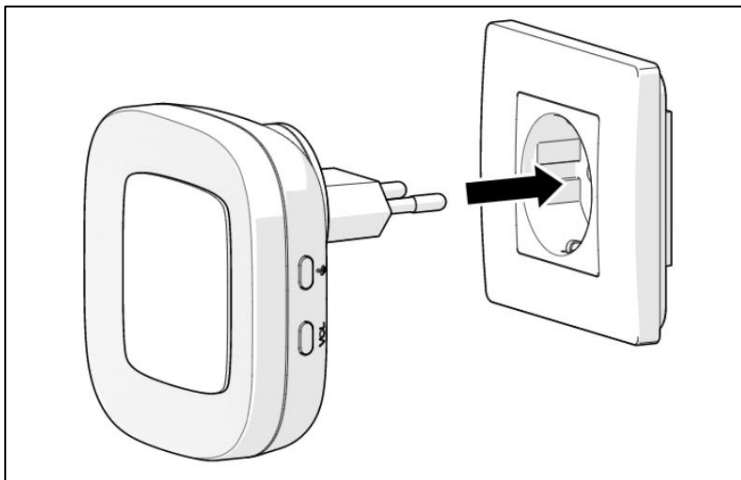

Инсталация

Съдържание

Проверете дали всички части са налични и дали няма видими повреди по частите. Ако части липсват или са повредени, свържете се със сервизното бюро на Nedis чрез уебсайта: www.nedis.com.

Поставете приемника в контакта