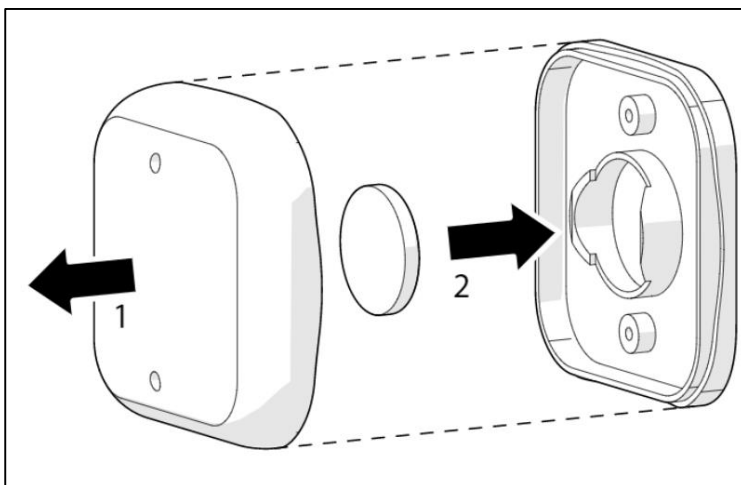

Поставете приемника в контакта

Поставете батерията (излъчвател)

Сдвояване на трансмитера и приемника

Приемникът започва да издава звуков сигнал.

1. Натиснете и задръжте А ③, докато приемникът спре да издава звуков сигнал.
① Приемникът автоматично излиза от режима на сдвояване след 15 секунди бездействие.