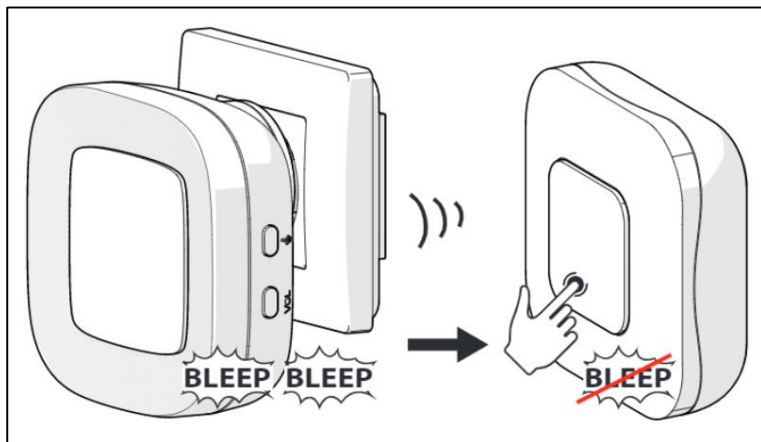

Поставете приемника в контакта

Поставете батерията (излъчвател)

Сдвояване на трансмитера и приемника

Приемникът започва да издава звуков сигнал.

1. Натиснете и задръжте А ③, докато приемникът спре да издава звуков сигнал.
① Приемникът автоматично излиза от режима на сдвояване след 15 секунди бездействие.

Избор на мелодия

Натиснете неколкократно А ①, за да превключвате между наличните мелодии.

Промяна на силата на звука

2. Натиснете A ³, за да промените силата на звука.

Прикрепете предавателя навън към стената