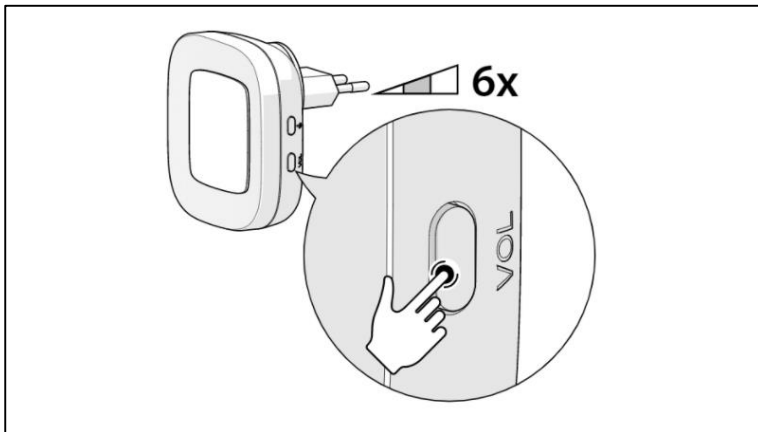

Промяна на силата на звука

2. Натиснете A ³, за да промените силата на звука.