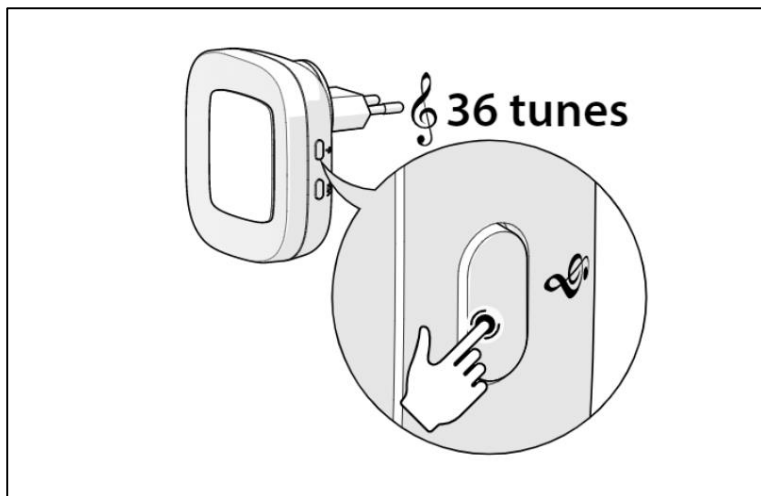

Избор на мелодия

Натиснете неколкократно А ①, за да превключвате между наличните мелодии.