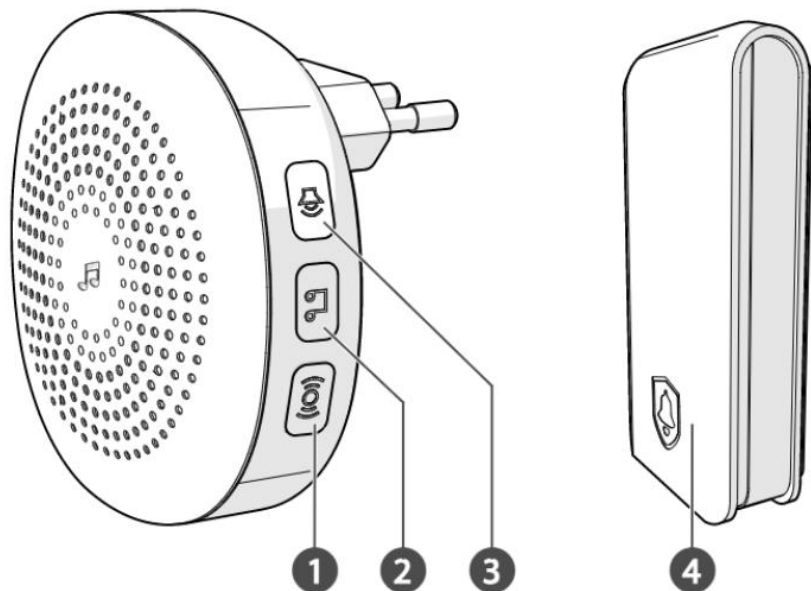

nedis

ned.is/doorbk240cwt

Безжичен звънец

36 мелодии, до 150 м обхват

DOORBK240CWT

Предназначение

Продуктът е предназначен да се използва само и единствено като безжичен звънец.

Продуктът се състои от приемник и предавател.

Предавателят се захранва самостоятелно и приемникът може да бъде включен директно в електрически контакт.

Приемникът на звънеца е само за вътрешна употреба.

Всяка промяна на продукта може да има последствия за безопасността, гаранцията и правилното функциониране.

Характеристики

Продукт	Безжичен звънец	
Артикулен номер	DOORBK240CWT	
Размери	Приемник	70 x 80 x 80 mm
	Предавател	15 x 43 x 85 mm
Честота	434 MHz (± 100 k)	
Сила на звука	> 85 dB @ 0.5 m	
Захранване	Приемник	110 - 240 VAC
	Предавател	Кинетична енергия (не е нужна батерия)
Работен обхват	Макс. 150 m	

Основни части

- (1) Бутон за режим на сдвояване
- (2) Бутон за избор на мелодия
- (3) Бутон за сила на звука
- (4) Звънец

Инструкции за безопасност

⚠ ВНИМАНИЕ

- Използвайте продукта само както е описано в това ръководство.
- Прочетете внимателно ръководството преди употреба. Запазете ръководството за бъдещи справки.
- Не използвайте продукта, ако част е повредена или дефектна. Незабавно сменете повреден или дефектен продукт.
- Не изпускайте продукта и избягвайте ударите по него.
- Този продукт може да се обслужва само от квалифициран техник за поддръжка, за да се намали рискът от токов удар.
- Изключете продукта от източника на захранване и друго оборудване, ако възникнат проблеми.
- Не излагайте продукта на вода или влага.
- Запазете оригиналната продуктова литература за бъдещи справки.