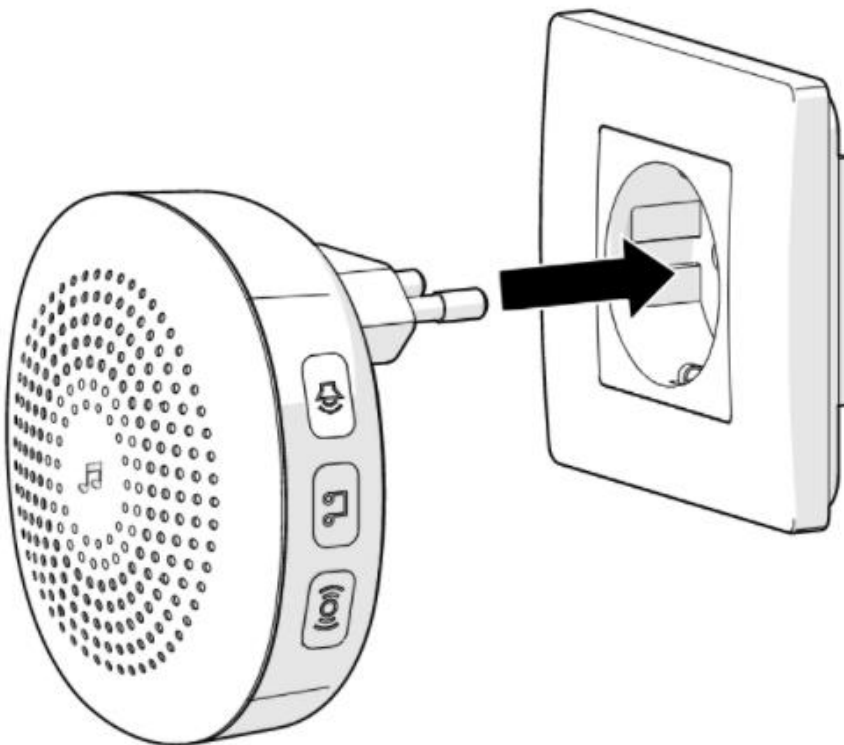

Монтаж

Проверете съдържанието в опаковката

Проверете дали всички части са налични и дали няма видими повреди по частите. Ако частите липсват или са повредени, свържете се с сервизното бюро на Nedis чрез уебсайта: www.nedis.com.

Поставете приемника в контакта