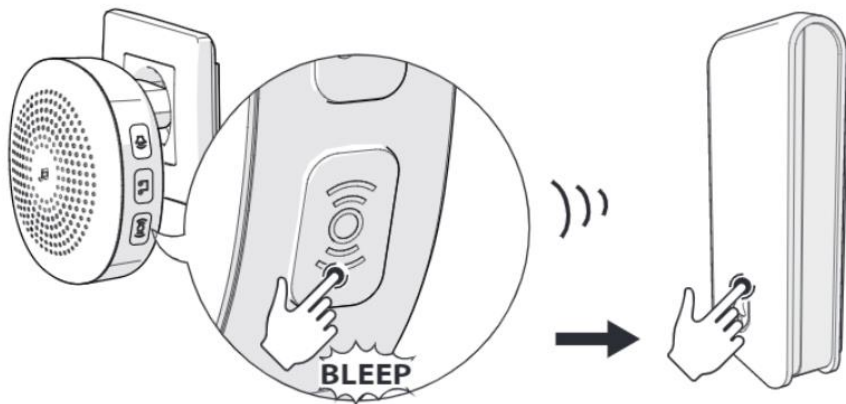

Символи за безопасност на продукта

Символ	Описание
	Електронното оборудване трябва да носи маркировката CE, за да бъде пуснато на пазара в ЕС. CE маркировката показва, че даден продукт се оценява преди да бъде пуснат на пазара и че отговаря на изискванията на ЕС за безопасност, здраве и опазване на околната среда. Маркировката CE също понякога се приема като средство за съответствие с изискванията за одобрение на типа; например електронни компоненти, които изискват одобрение на типа, а също и маркировка CE за електромагнитна съвместимост (EMC) или оборудване с ниско напрежение.
	Указание, че производителят на опаковъчния материал спазва Закона за опаковките и е допринесъл за разходите по системата за разделяне и рециклиране на отпадъци „Зелена точка“.
	Продукт, в който защитата срещу токов удар не разчита само на основна изолация, но в която са предвидени допълнителни предпазни мерки, като двойна изолация или подсилена изолация, като няма разпоредба за защитно заземяване или разчитане на условията за монтаж ЗАБЕЛЕЖКА: Продуктите от клас II могат да бъдат снабдени със средства за поддържане на непрекъснатостта на защитните вериги, при условие че такива средства са в рамките на продукта и са изолирани от достъпни повърхности съгласно изискванията на клас II.
	Индикация за обяснение, че продуктът трябва да се събира отделно при изхвърляне. Не изхвърляйте в кошчето.
	Индикация за обяснение, че продуктът може да бъде рециклиран.
	Индикация за обяснение, че продуктът трябва да се рециклира по подходящ начин.
 	Индикация за обяснение, че продуктът трябва да се събира отделно при изхвърляне. Не изхвърляйте в кошчето.

Поставете приемника в контакта

Сдвояване на предавателя и приемника

1. Натиснете А①, за да влезете в режим на сдвояване. Приемникът започва да издава звуков сигнал.
 2. Натиснете и задръжте А④, докато приемникът спре да издава звуков сигнал.
- ⓘ Приемникът автоматично излиза от режима на сдвояване след 15 секунди бездействие.