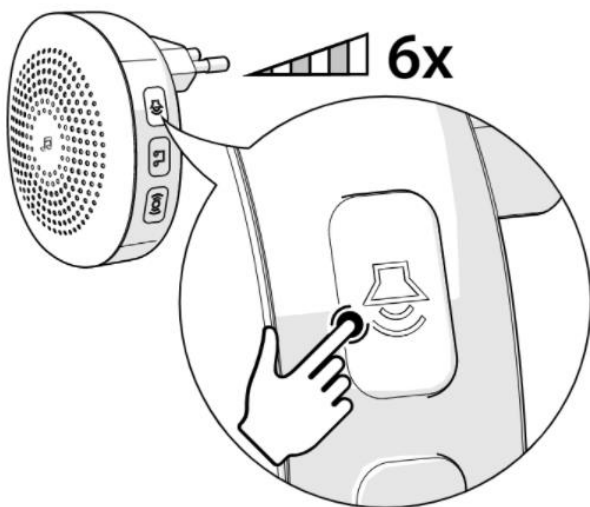

Поставете приемника в контакта

Сдвояване на предавателя и приемника

1. Натиснете А①, за да влезете в режим на сдвояване. Приемникът започва да издава звуков сигнал.
 2. Натиснете и задръжте А④, докато приемникът спре да издава звуков сигнал.
- ⓘ Приемникът автоматично излиза от режима на сдвояване след 15 секунди бездействие.

Избор на мелодия

1. Натиснете няколкократно А②, за да превключвате между наличните мелодии.

Промяна на силата звука

1. Натиснете A (3), за да регулирате силата на звука.

Прикрепете предавателя навън към стената