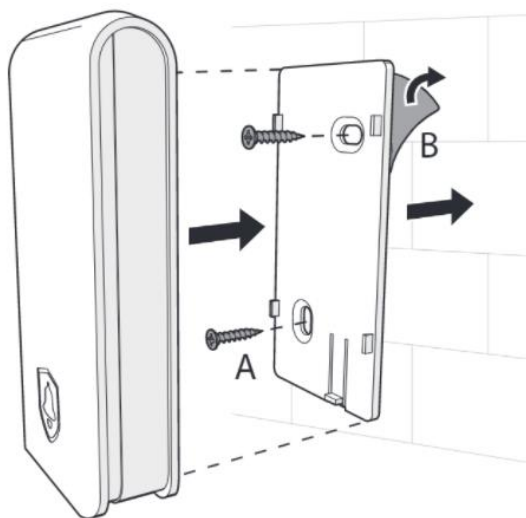

Поставете приемника в контакта

Сдвояване на предавателя и приемника

1. Натиснете А①, за да влезете в режим на сдвояване. Приемникът започва да издава звуков сигнал.
 2. Натиснете и задръжте А④, докато приемникът спре да издава звуков сигнал.
- ⓘ Приемникът автоматично излиза от режима на сдвояване след 15 секунди бездействие.

Избор на мелодия

1. Натиснете няколкократно А②, за да превключвате между наличните мелодии.

Промяна на силата звука

1. Натиснете A (3), за да регулирате силата на звука.

Прикрепете предавателя навън към стената