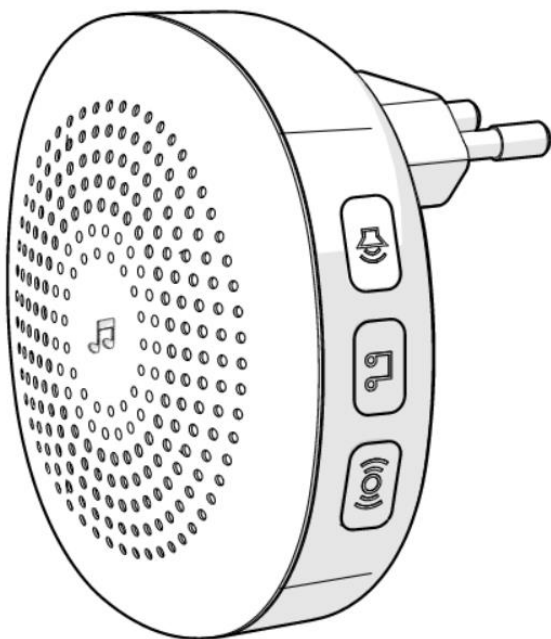

nedis

ned.is/doorbk240cwt

Безжичен звънец

36 мелодии, до 150 м обхват

DOORBK240CWT

Предназначение

Продуктът е предназначен да се използва само и единствено като безжичен звънец.

Продуктът се състои от приемник и предавател.

Предавателят се захранва самостоятелно и приемникът може да бъде включен директно в електрически контакт.

Приемникът на звънеца е само за вътрешна употреба.

Всяка промяна на продукта може да има последствия за безопасността, гаранцията и правилното функциониране.

Характеристики

Продукт	Безжичен звънец	
Артикулен номер	DOORBK240CWT	
Размери	Приемник	70 x 80 x 80 mm
	Предавател	15 x 43 x 85 mm
Честота	434 MHz (± 100 k)	
Сила на звука	> 85 dB @ 0.5 m	
Захранване	Приемник	110 - 240 VAC
	Предавател	Кинетична енергия (не е нужна батерия)
Работен обхват	Макс. 150 m	

Основни части

- (1) Бутон за режим на сдвояване
- (2) Бутон за избор на мелодия
- (3) Бутон за сила на звука
- (4) Звънец

Инструкции за безопасност

⚠ ВНИМАНИЕ

- Използвайте продукта само както е описано в това ръководство.
- Прочетете внимателно ръководството преди употреба. Запазете ръководството за бъдещи справки.
- Не използвайте продукта, ако част е повредена или дефектна. Незабавно сменете повреден или дефектен продукт.
- Не изпускайте продукта и избягвайте ударите по него.
- Този продукт може да се обслужва само от квалифициран техник за поддръжка, за да се намали рискът от токов удар.
- Изключете продукта от източника на захранване и друго оборудване, ако възникнат проблеми.
- Не излагайте продукта на вода или влага.
- Запазете оригиналната продуктова литература за бъдещи справки.