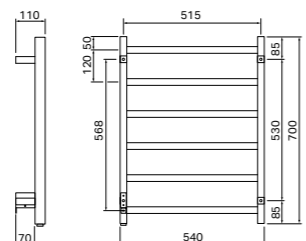

Показаните размери може да варират от истинските. Не пробивайте дупки в стената, преди да видите размерите на вашата лира.