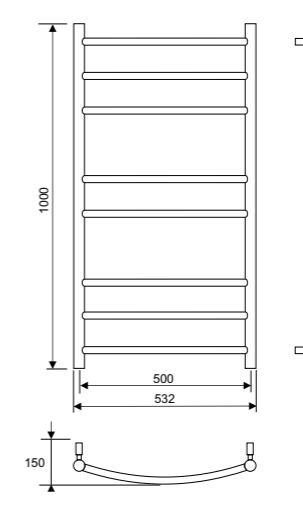

Показаните размери може да варират от истинските. Не пробивайте дупки в стената, преди да видите размерите на вашата лира.