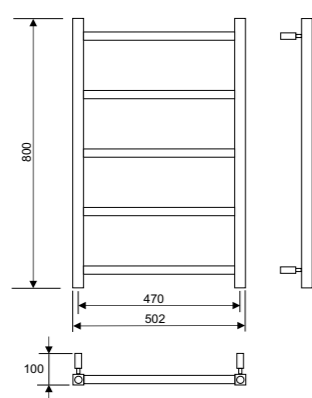

Показаните размери може да варират от истинските. Не пробивайте дупки в стената, преди да видите размерите на вашата лира.