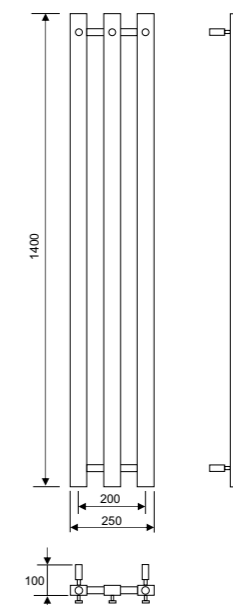

Лира за баня

Отопление Пълна с вода.

Загрива се от електрическият нагревател на PAX с Momento таймер, или от водното отопление

Широчина 250 или 350 мм

Височина 1400 мм

Покритие хром

Материал неръждаема стомана

Размер на резбата 1/2 "

Показаните размери може да варират от истинските. Не пробивайте дупки в стената, преди да видите размерите на вашата лира.

стоков код	Модел	Материал	Макс. налягане	Мощност *	широчина mm	Височина mm
24-4206	Mandolin 3, 250×1400	Неръждаема стомана	10 bar	175 W	250	1400
24-4207	Mandolin 4, 350×1400	Неръждаема стомана	10 bar	225 W	350	1400