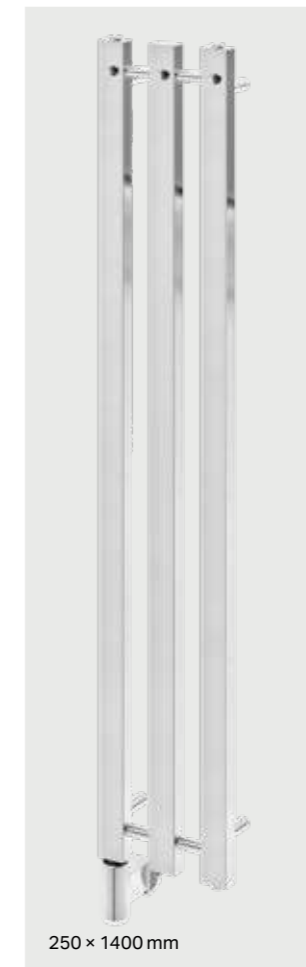

Лира за баня

Отопление Пълна с вода.

Загрива се от електрическият нагревател на PAX с Momento таймер, или от водното отопление

Широчина 250 или 350 мм

Височина 1400 мм

Покритие хром

Материал неръждаема стомана

Размер на резбата 1/2 "

Показаните размери може да варират от истинските. Не пробивайте дупки в стената, преди да видите размерите на вашата лира.

стоков код	Модел	Материал	Макс. налягане	Мощност *	широчина mm	Височина mm
24-4206	Mandolin 3, 250×1400	Неръждаема стомана	10 bar	175 W	250	1400
24-4207	Mandolin 4, 350×1400	Неръждаема стомана	10 bar	225 W	350	1400