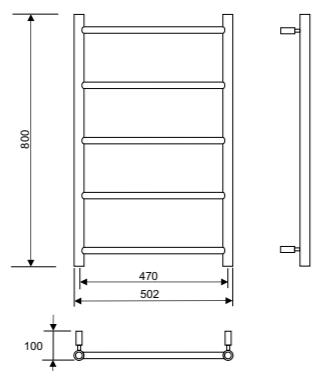

500 × 1200 mm

Показаните размери може да варират от истинските. Не пробивайте дупки в стената, преди да видите размерите на вашата лира.

500 × 800 mm

Стоков код	Модел	Материал	Макс. налягане	Мощност*	Широчина, mm	Височина, mm
24-4018	Tamburin 500x800	Неръждаема стомана	10 bar	75 W	500	800
24-4019	Tamburin 500x1200	Неръждаема стомана	10 bar	125 W	500	1200

Широчина 530 мм
Височина 700 или 1000 мм
Покритие Хром
Материал Неръждаема стомана
Връзка От долната страна, ляво или дясно.

В кутията Без вода, с монтажни скоби, дюбели и винтове, тапи и предпазен клапан