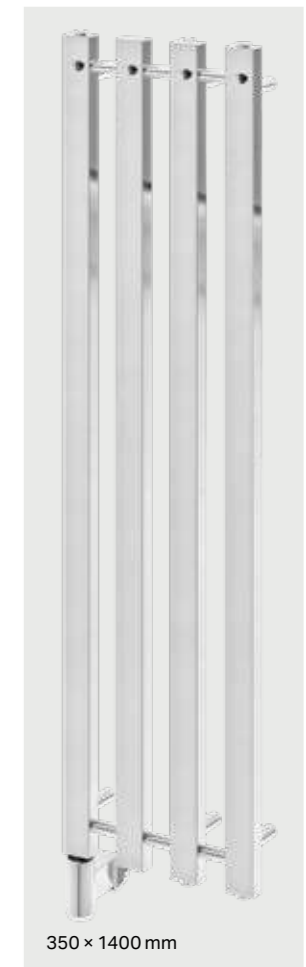

Лира за баня

Отопление Пълна с вода.

Загрива се от електрическият нагревател на PAX с Momento таймер, или от водното отопление

Широчина 250 или 350 мм

Височина 1400 мм

Покритие хром

Материал неръждаема стомана

Размер на резбата 1/2 "

Показаните размери може да варират от истинските. Не пробивайте дупки в стената, преди да видите размерите на вашата лира.

стоков код	Модел	Материал	Макс. налягане	Мощност *	широчина mm	Височина mm
24-4206	Mandolin 3, 250×1400	Неръждаема стомана	10 bar	175 W	250	1400
24-4207	Mandolin 4, 350×1400	Неръждаема стомана	10 bar	225 W	350	1400