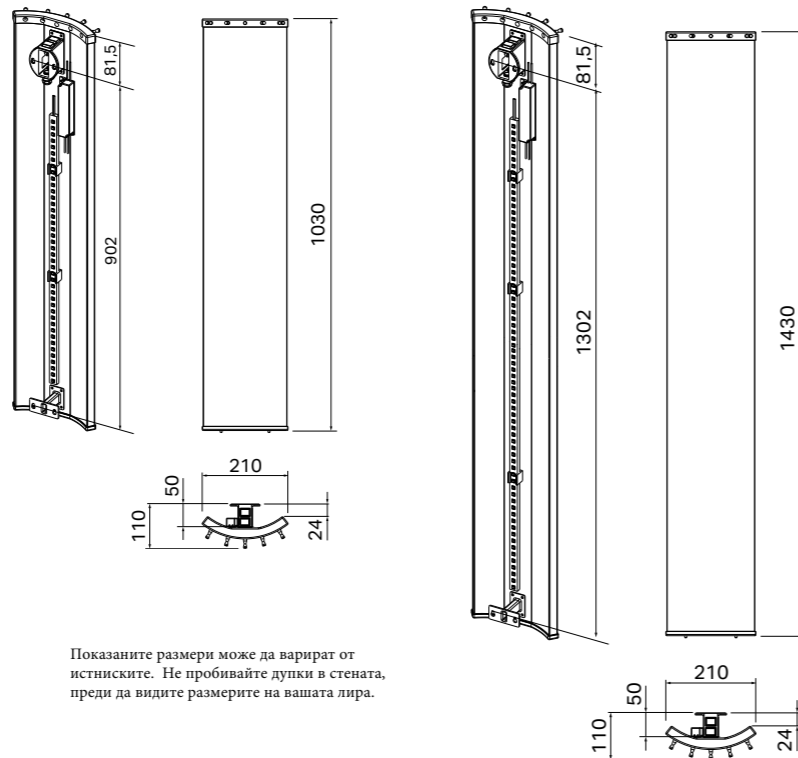

Модел

С или без LED осветление

Показаните размери може да варират от истинските. Не пробивайте дупки в стената, преди да видите размерите на вашата лира.