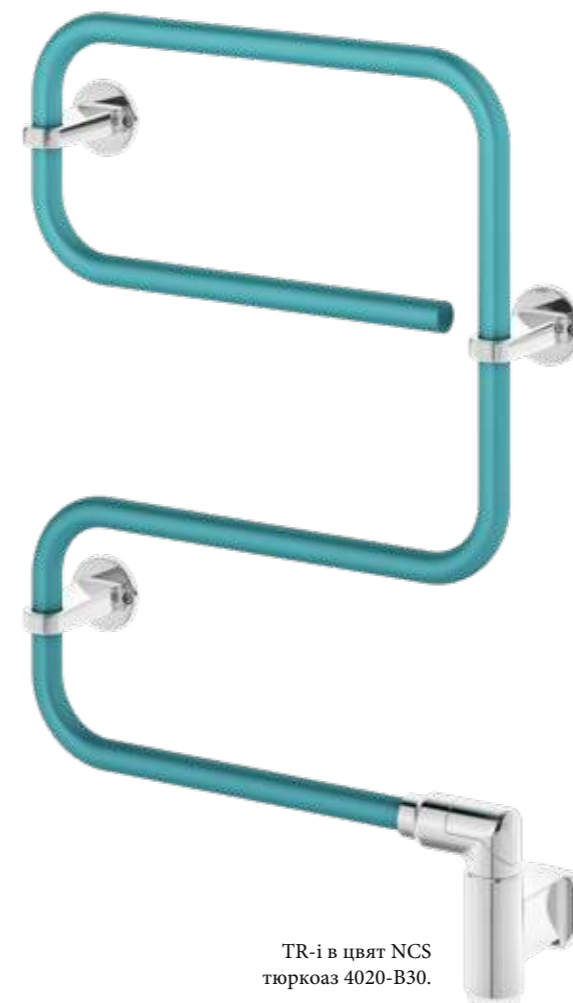

Търсете този символ, той значи че тази лира може да се поръча в NCS цвят по ваш избор.

TR-i в цвят NCS тюркоаз 4020-B30.

Mandolin цвят NCS тъмно синьо 7502-B.

Лири за

баня

– електрически,
водни или комбинирани