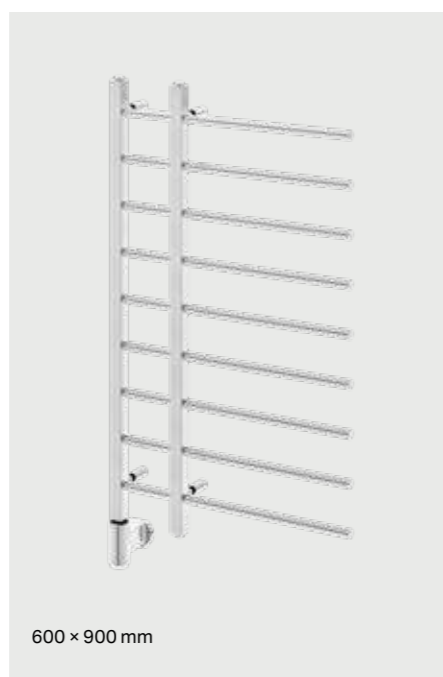

Показаните размери може да варират от истинските. Не пробивайте дупки в стената, преди да видите размерите на вашата лира.

Стоков код	Модел	Материал	Макс. налягане	Мощност*	широчина, mm	Височина, mm
24-5102	Gamba 600x900	Неръждаема стомана	10 bar	150 W	600	900

*отнася се за ел. нагревател, виж стр. 48

Saz

– уникален дизайн с усещане за СПА

Saz беше специално разработена за Grand Hotel в Стокхолм. Комбинацията от заоблена горна част и удобни напречни елементи, правят лирата Arc много подходяща за класически премиум бани.

Закачете вашия халат и докато се наслаждавате на го-рещата вана, лирата ще го затопли приятно за вас.