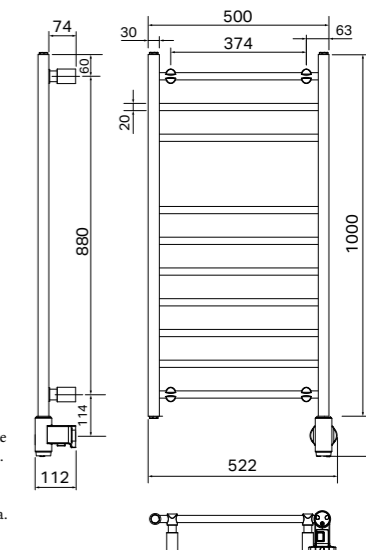

Изисква се:

Рах Momento II електрически нагревателен елемент с таймер, 150 W и/или радиаторен клапан.

Размер на резбата 1/2 "