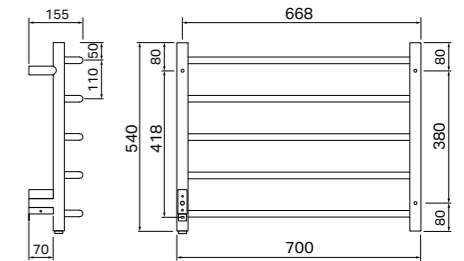

Показаните размери може да варират от истинските. Не пробивайте дупки в стената, преди да видите размерите на вашата лира.