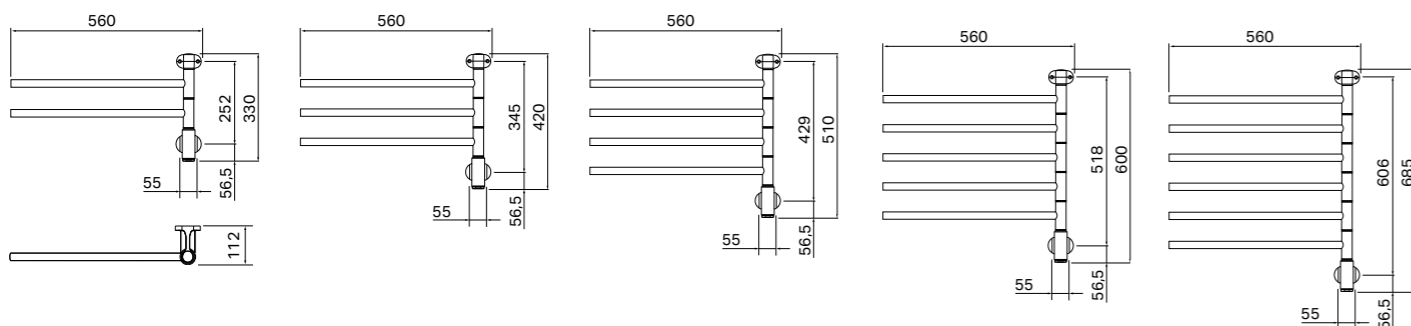

560 × 330 mm

560 × 420 mm

560 × 510 mm

560 × 600 mm

560 × 685 mm

Показаните размери може да варират от истинските. Не пробивайте дупки в стената, преди да видите размерите на вашата лира.

Стоков код.	Модел	Кабел/щепсел	Материал	Мощност	Ширина, mm	Височина, mm
25-2010	Flex I 2/550, въртяща Memento II™	Аксесоар	Хромирана стомана	20 W	560	330
25-2015	Flex I 2/550, въртяща	Аксесоар	Хромирана стомана	20 W	560	330
25-2011	Flex I 3/550, въртяща Memento II™	Аксесоар	Хромирана стомана	30 W	560	420
25-2016	Flex I 3/550, въртяща	Аксесоар	Хромирана стомана	30 W	560	420
25-2012	Flex I 4/550, въртяща Memento II™	Аксесоар	Хромирана стомана	40 W	560	510
25-2017	Flex I 4/550, въртяща	Аксесоар	Хромирана стомана	40 W	560	510
25-2013	Flex I 5/550, въртяща Memento II™	Аксесоар	Хромирана стомана	50 W	560	600
25-2018	Flex I 5/550, въртяща	Аксесоар	Хромирана стомана	50 W	560	600
25-2014	Flex I 6/550, въртяща Memento II™	Аксесоар	Хромирана стомана	60 W	560	685
25-2019	Flex I 6/550, въртяща	Аксесоар	Хромирана стомана	60 W	560	685