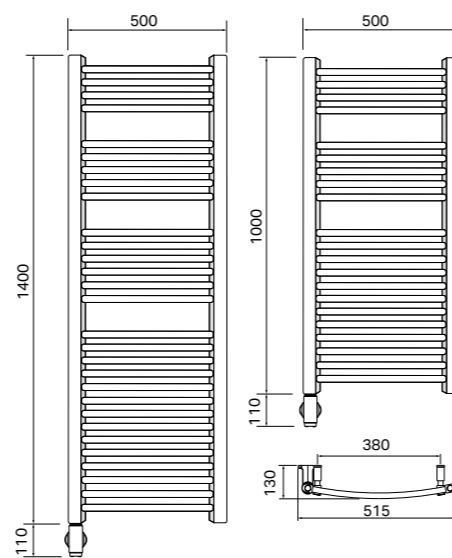

Размер на резбата 1/2 "

500 × 1000 mm

500 × 1400 mm

Показаните размери може да варират от истинските. Не пробивайте дупки в стената, преди да видите размерите на вашата лира.

Стоков код	Модел	Материал	Макс. налягане	Мощност *	Широчина, mm	Височина, mm
24-5206	Climb 500×1000, хром	Стомана, хром	10 bar	175 W	500	1000
24-5202	Climb 500×1000, бял	Стомана, хром	10 bar	175 W	500	1000
24-5204	Climb 500×1400, хром	Стомана, хром	10 bar	250 W	500	1400
24-5200	Climb 500×1400, бял	Стомана, хром	10 bar	250 W	500	1400