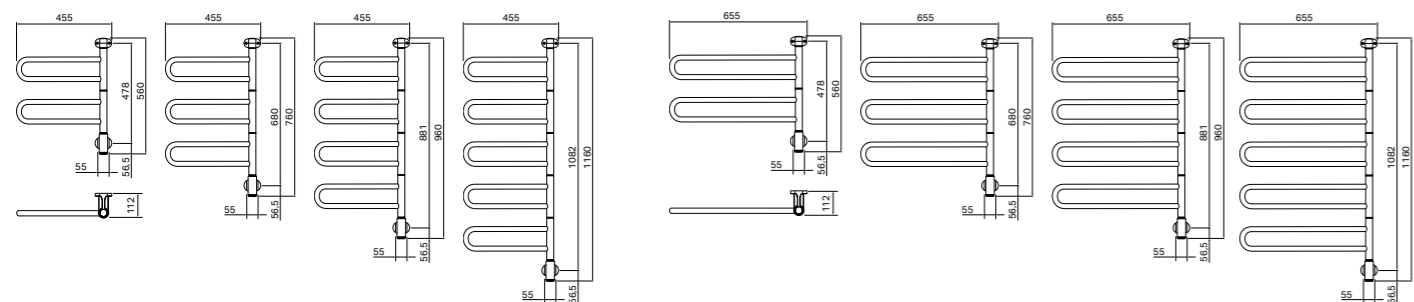

Показаните размери може да варират от истинските. Не пробивайте дупки в стената, преди да видите размерите на вашата лира.

Юстов код	Модел	Кабел/щепсел	Материал	Мощност	Ширина, mm	Височина, mm
25-1010	Flex U 2/450, въртяща Memento II™	Акcesoар	Хромирана стомана	28 W	455	560
25-1014	Flex U 2/450, въртяща	Акcesoар	Хромирана стомана	28 W	455	560
25-1011	Flex U 3/450, въртяща Memento II™	Акcesoар	Хромирана стомана	41 W	455	760
25-1015	Flex U 3/450, въртяща	Акcesoар	Хромирана стомана	41 W	455	760
25-1012	Flex U 4/450, въртяща Memento II™	Акcesoар	Хромирана стомана	55 W	455	960
25-1016	Flex U 4/450, въртяща	Акcesoар	Хромирана стомана	55 W	455	960
25-1013	Flex U 5/450, въртяща Memento II™	Акcesoар	Хромирана стомана	69 W	455	1160
25-1017	Flex U 5/450, въртяща	Акcesoар	Хромирана стомана	69 W	455	1160
25-1020	Flex U 2/650, въртяща Memento II™	Акcesoар	Хромирана стомана	43 W	655	560
25-1024	Flex U 2/650, въртяща	Акcesoар	Хромирана стомана	43 W	655	560
25-1021	Flex U 3/650, въртяща Memento II™	Акcesoар	Хромирана стомана	64 W	655	760
25-1025	Flex U 3/650, въртяща	Акcesoар	Хромирана стомана	64 W	655	760
25-1022	Flex U 4/650, въртяща Memento II™	Акcesoар	Хромирана стомана	85 W	655	960
25-1026	Flex U 4/650, въртяща	Акcesoар	Хромирана стомана	85 W	655	960
25-1023	Flex U 5/650, въртяща Memento II™	Акcesoар	Хромирана стомана	106 W	655	1160
25-1027	Flex U 5/650, въртяща	Акcesoар	Хромирана стомана	106 W	655	1160

230 V AC 50 Hz, Class II (двойна изолация, без заземяване) IP44