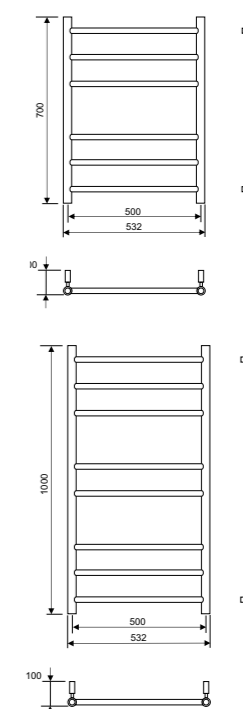

500 × 1200 mm

Показаните размери може да варират от истинските. Не пробивайте дупки в стената, преди да видите размерите на вашата лира.

500 × 800 mm

Стоков код	Модел	Материал	Макс. налягане	Мощност*	Широчина, mm	Височина, mm
24-4018	Tamburin 500x800	Неръждаема стомана	10 bar	75 W	500	800
24-4019	Tamburin 500x1200	Неръждаема стомана	10 bar	125 W	500	1200

530 × 700 mm

Стоков код	Модел	Материал	Макс. налягане	Мощност*	Широчина mm	Височина mm
24-4700	Cello 530x700	Неръждаема стомана	10 bar	75 W	530	700
24-4701	Cello 530x1000	Неръждаема стомана	10 bar	125 W	530	1000

Размер на резбата 1/2 "

500 × 1000 mm

500 × 1400 mm

Показаните размери може да варират от истинските. Не пробивайте дупки в стената, преди да видите размерите на вашата лира.

Стоков код	Модел	Материал	Макс. налягане	Мощност *	Широчина, mm	Височина, mm
24-5206	Climb 500×1000, хром	Стомана, хром	10 bar	175 W	500	1000
24-5202	Climb 500×1000, бял	Стомана, хром	10 bar	175 W	500	1000
24-5204	Climb 500×1400, хром	Стомана, хром	10 bar	250 W	500	1400
24-5200	Climb 500×1400, бял	Стомана, хром	10 bar	250 W	500	1400

Размер на резбата 1/2 "

530 × 700 mm

530 × 1000 mm

Показаните размери може да варират от истинските. Не пробивайте дупки в стената, преди да видите размерите на вашата лира.

Стоков код	Модел	Материал	Максимално налягане	Мощност *	Широчина, mm	Височина, mm
24-4600	Positiv 530×700	Неръждаема стомана	10 bar	75 W	530	700
24-4601	Positiv 530×1000	Неръждаема стомана	10 bar	125 W	530	1000