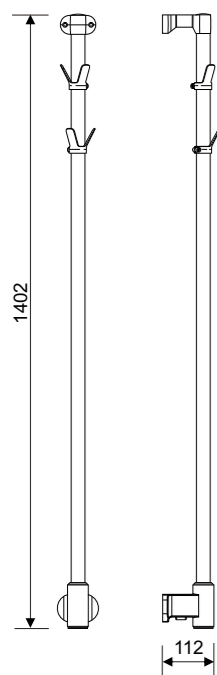

Размер на резбата 1/2 "

500 × 1000 mm

500 × 1400 mm

Показаните размери може да варират от истинските. Не пробивайте дупки в стената, преди да видите размерите на вашата лира.

Стоков код	Модел	Материал	Макс. налягане	Мощност *	Широчина, mm	Височина, mm
24-5206	Climb 500×1000, хром	Стомана, хром	10 bar	175 W	500	1000
24-5202	Climb 500×1000, бял	Стомана, хром	10 bar	175 W	500	1000
24-5204	Climb 500×1400, хром	Стомана, хром	10 bar	250 W	500	1400
24-5200	Climb 500×1400, бял	Стомана, хром	10 bar	250 W	500	1400

Размер на резбата 1/2 "

530 × 700 mm

530 × 1000 mm

Показаните размери може да варират от истинските. Не пробивайте дупки в стената, преди да видите размерите на вашата лира.

Стоков код	Модел	Материал	Максимално налягане	Мощност *	Широчина, mm	Височина, mm
24-4600	Positiv 530×700	Неръждаема стомана	10 bar	75 W	530	700
24-4601	Positiv 530×1000	Неръждаема стомана	10 bar	125 W	530	1000

Повечето могат да бъдат поръчани и в цвят NCS, според вашето желание. Обърнете внимание на символа за цвят до всяка една лира и прочетете повече на страница 11.

Limbo

– Лека и
КОМПАКТНА

Limbo е електрическа лира за хавлии с елегантен дизайн. Със своя размер от 5×140 cm, тя е много лесна за позициониране. Можете да изберете между два основни цвята- изцяло хром и хром с беле елементи.

Показаните размери може да варират от истинските. Не пробивайте дупки в стената, преди да видите размерите на вашата лира.

Стоков код	Модел	Material	Мощност	Широчина, mm	Височина, mm
3550-1	Limbo, хром, Momento II™	Хромирана стомана	24 W	50	1400
3550-2	Limbo, бяло/хром, Momento II™	Хромирана стомана	24 W	50	1400