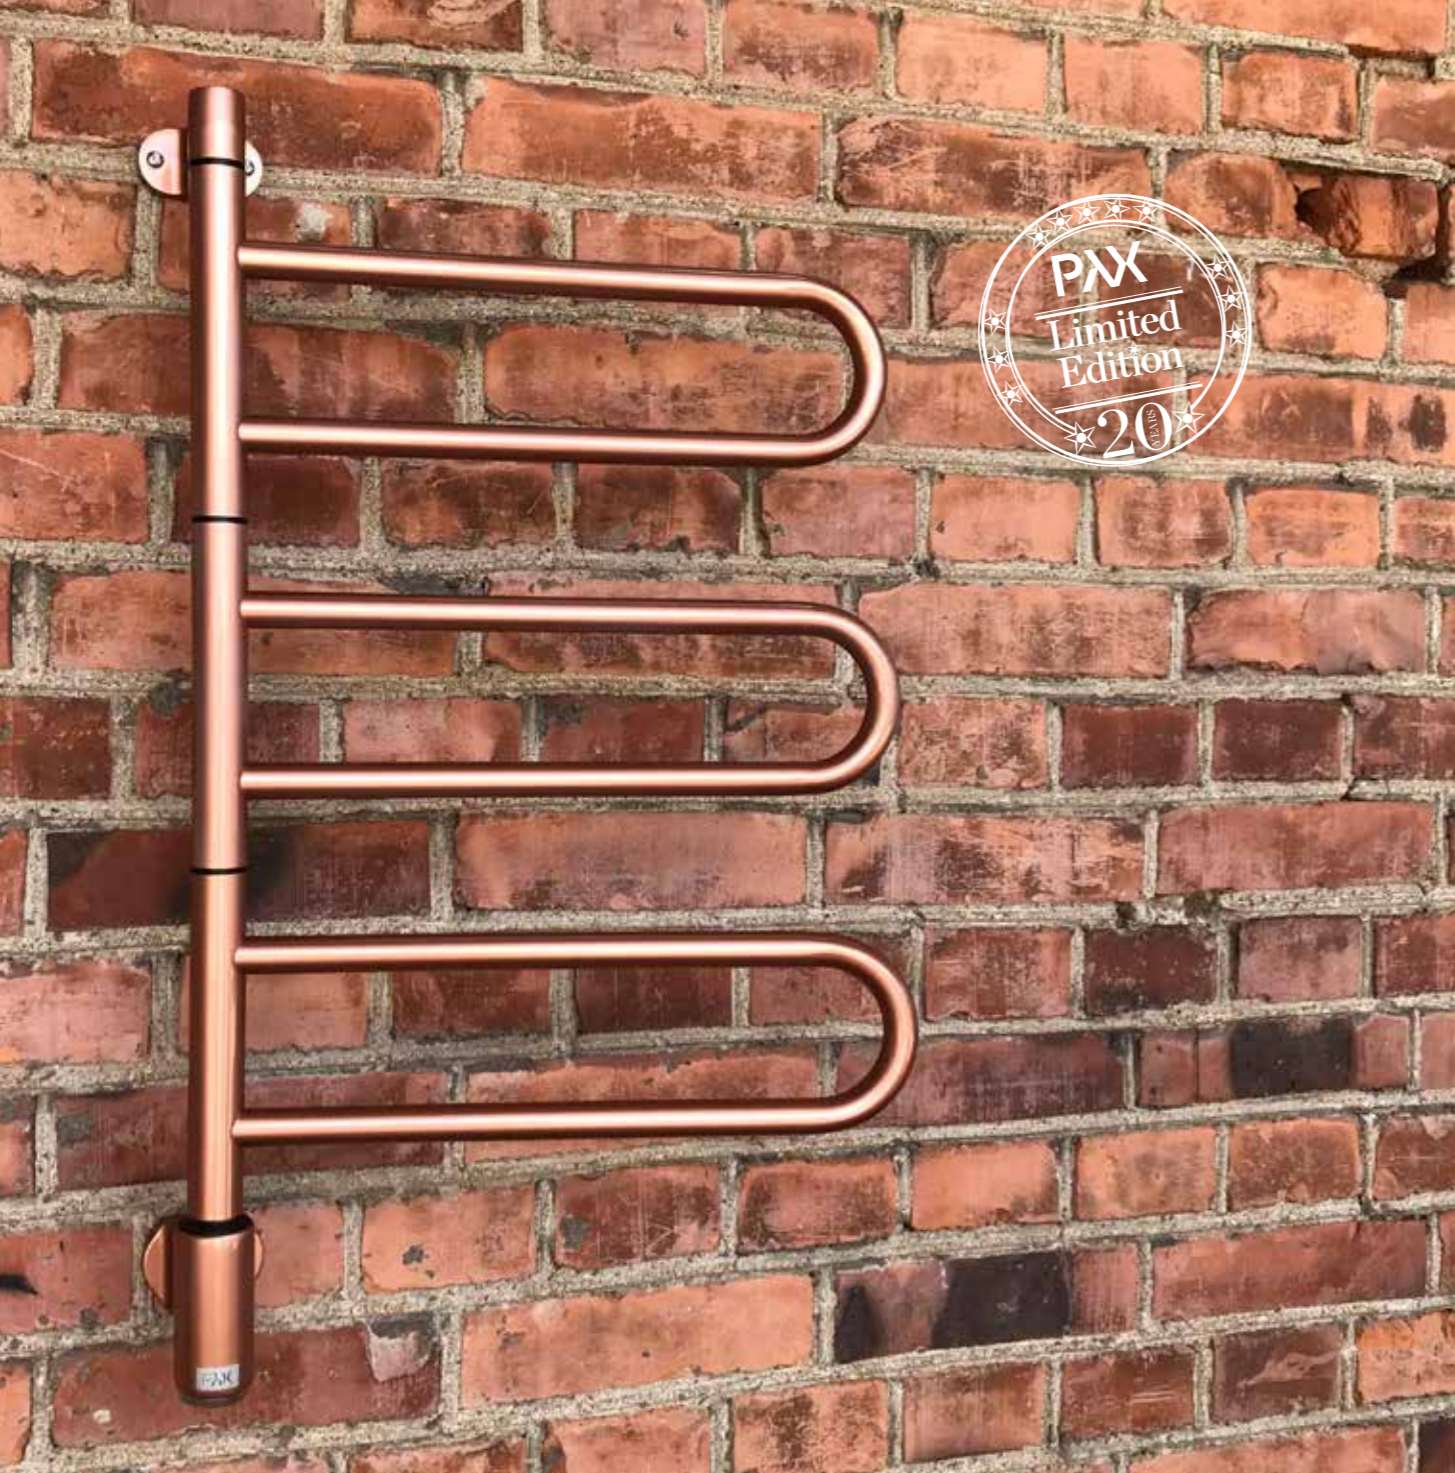

WallFix™ - по-лесен монтаж

Всички лири PAX с Momento таймер се предлагат с WallFix. Това е кутията за електрическо свързване, която се отделя от таймера Momento, за да улесни монтажа на лирата на стената.

1. Монтирайте WallFix™ на стената.
2. Изпълнете електрическото свързване.
3. Поставете електрическата лира и прикрепете към стената.

Готово! Няма как да е по-лесно.

НОВО! Лимитирана серия

- продукти с уникален дизайн за нашата 20