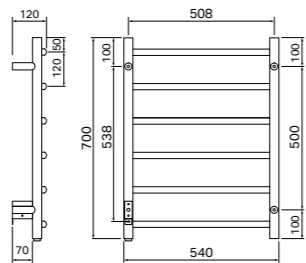

Salsa

– модерна класика

Лири тип „стълба“ с обли ребра, леко извити. Направена от неръждаема стомана, Eliot е класика с модерен привкус и качество надхвърлящо цената.

Електрическа лира за хавлии

Отопление електрически нагревател
Мощност 55W
Ширина 540 мм
Височина 700 мм
Покритие лак
Материал неръждаема стомана
Връзка Долу в дясно. Скрита. С опция за извеждане на кабел с щепсел.

Показаните размери може да варират от истинските. Не пробивайте дупки в стената, преди да видите размерите на вашата лира.