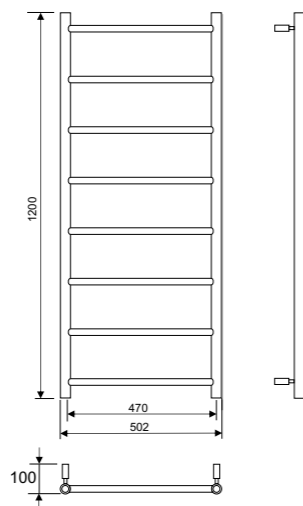

Показаните размери може да варират от истинските. Не пробивайте дупки в стената, преди да видите размерите на вашата лира.