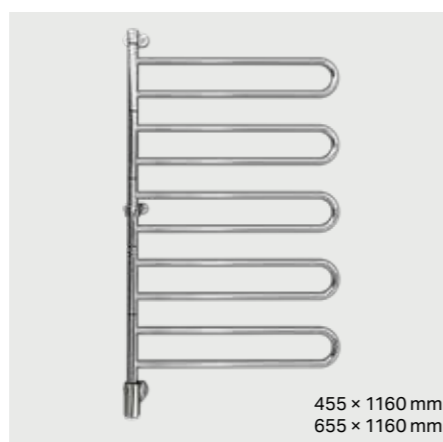

560 × 330 mm

560 × 420 mm

560 × 510 mm

560 × 600 mm

560 × 685 mm

Показаните размери може да варират от истинските. Не пробивайте дупки в стената, преди да видите размерите на вашата лира.

Стоков код.	Модел	Кабел/щепсел	Материал	Мощност	Ширина, mm	Височина, mm
25-2010	Flex I 2/550, въртяща Memento II™	Аксесоар	Хромирана стомана	20 W	560	330
25-2015	Flex I 2/550, въртяща	Аксесоар	Хромирана стомана	20 W	560	330
25-2011	Flex I 3/550, въртяща Memento II™	Аксесоар	Хромирана стомана	30 W	560	420
25-2016	Flex I 3/550, въртяща	Аксесоар	Хромирана стомана	30 W	560	420
25-2012	Flex I 4/550, въртяща Memento II™	Аксесоар	Хромирана стомана	40 W	560	510
25-2017	Flex I 4/550, въртяща	Аксесоар	Хромирана стомана	40 W	560	510
25-2013	Flex I 5/550, въртяща Memento II™	Аксесоар	Хромирана стомана	50 W	560	600
25-2018	Flex I 5/550, въртяща	Аксесоар	Хромирана стомана	50 W	560	600
25-2014	Flex I 6/550, въртяща Memento II™	Аксесоар	Хромирана стомана	60 W	560	685
25-2019	Flex I 6/550, въртяща	Аксесоар	Хромирана стомана	60 W	560	685

Можем да избираме лири с различна ширина – 455 мм или 655 мм, и между 2-5 подвижни елемента. За да бъде по-икономична вашата лира, ние ви препоръчваме да използвате Memento таймер.

Електрическа лира за хавлии