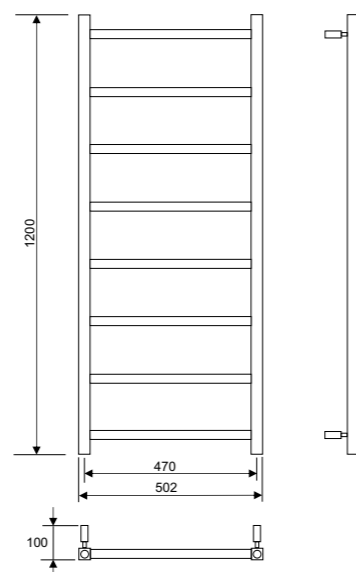

Стоков код.	Модел	Материал	Макс. налягане	Мощност*	Широчина, mm	Височина, mm
24-4008	Lyra 500×800	Неръждаема стомана	10 bar	75 W	500	800
24-4009	Lyra 500×1200	Неръждаема стомана	10 bar	125 W	500	1200

* отнася се за ел. нагревател, виж стр. 48

Nice

– класическа лира с обли елементи

Nice е класическа лира тип „стълба“, която е много лесна за позициониране, благодарение на изчистената си форма и практичен формат. Тази лира има широко приложение – както за дома ви, така и за вилата. Достатъчното разстояние между ребрата прави поставянето на кърпата лесна задача.