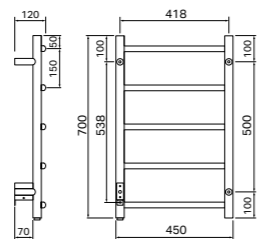

Показаните размери може да варират от истинските. Не пробивайте дупки в стената, преди да видите размерите на вашата лира.