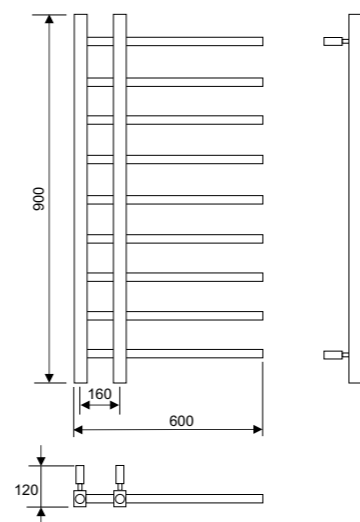

Размер на резбата 1/2 "

Показаните размери може да варират от истинските. Не пробивайте дупки в стената, преди да видите размерите на вашата лира.

стоков код	Модел	Материал	Макс. налягане	Мощност *	широчина mm	Височина mm
24-4206	Mandolin 3, 250×1400	Неръждаема стомана	10 bar	175 W	250	1400
24-4207	Mandolin 4, 350×1400	Неръждаема стомана	10 bar	225 W	350	1400

Размер на резбата 1/2 "

Показаните размери може да варират от истинските. Не пробивайте дупки в стената, преди да видите размерите на вашата лира.

Стоков код	Модел	Материал	Макс. налягане	Мощност*	широчина, mm	Височина, mm
24-5102	Gamba 600x900	Неръждаема стомана	10 bar	150 W	600	900