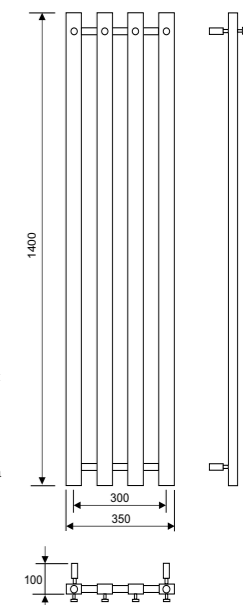

Лира за баня

Отопление Пълна с вода.

Загрива се от електрическият нагревател на PAX с Momento таймер, или от водното отопление

Широчина 250 или 350 мм

Височина 1400 мм

Покритие хром

Материал неръждаема стомана

Размер на резбата 1/2 "

Показаните размери може да варират от истинските. Не пробивайте дупки в стената, преди да видите размерите на вашата лира.

стоков код	Модел	Материал	Макс. налягане	Мощност *	широчина mm	Височина mm
24-4206	Mandolin 3, 250×1400	Неръждаема стомана	10 bar	175 W	250	1400
24-4207	Mandolin 4, 350×1400	Неръждаема стомана	10 bar	225 W	350	1400