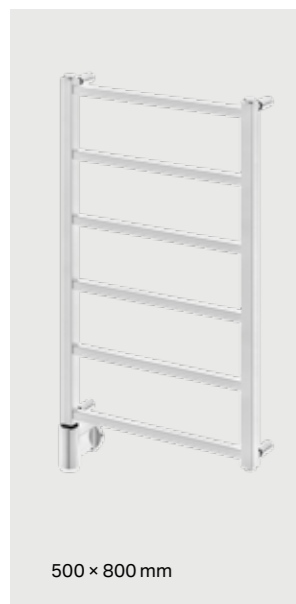

Показаните размери може да варират от истинските. Не пробивайте дупки в стената, преди да видите размерите на вашата лира.