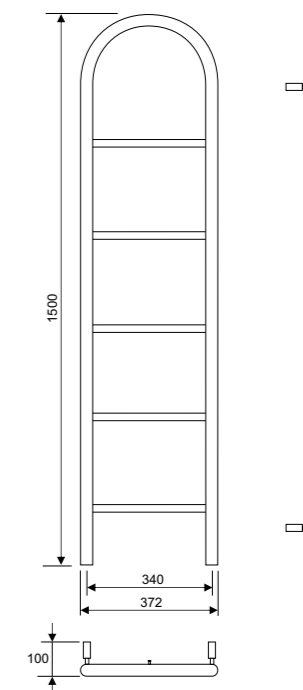

Показаните размери може да варират от истинските. Не пробивайте дупки в стената, преди да видите размерите на вашата лира.

Стоков код	Модел	Материал	Макс. налягане	Мощност *	широчина, mm	височина, mm
24-4401	Saz 370x1500	Неръждаема стомана	10 bar	100 W	370	1500

*отнася се за ел. нагревател, виж стр. 48