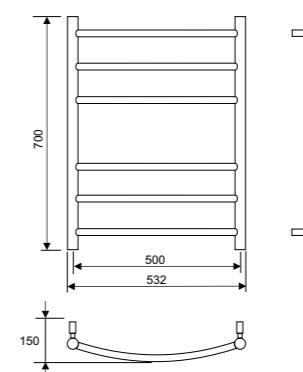

Широчина 530 мм
Височина 700 или 1000 мм
Покритие Хром
Материал Неръждаема стомана
Връзка От долната страна, ляво или дясно.

В кутията Без вода, с монтажни скоби, дюбели и винтове, тапи и предпазен клапан

530 × 700 mm

Стоков код	Модел	Материал	Макс. налягане	Мощност*	Широчина mm	Височина mm
24-4700	Cello 530x700	Неръждаема стомана	10 bar	75 W	530	700
24-4701	Cello 530x1000	Неръждаема стомана	10 bar	125 W	530	1000