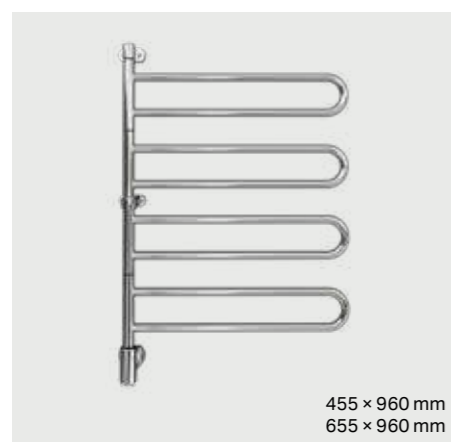

560 × 330 mm

560 × 420 mm

560 × 510 mm

560 × 600 mm

560 × 685 mm

Показаните размери може да варират от истинските. Не пробивайте дупки в стената, преди да видите размерите на вашата лира.

Стоков код.	Модел	Кабел/щепсел	Материал	Мощност	Ширина, mm	Височина, mm
25-2010	Flex I 2/550, въртяща Memento II™	Аксесоар	Хромирана стомана	20 W	560	330
25-2015	Flex I 2/550, въртяща	Аксесоар	Хромирана стомана	20 W	560	330
25-2011	Flex I 3/550, въртяща Memento II™	Аксесоар	Хромирана стомана	30 W	560	420
25-2016	Flex I 3/550, въртяща	Аксесоар	Хромирана стомана	30 W	560	420
25-2012	Flex I 4/550, въртяща Memento II™	Аксесоар	Хромирана стомана	40 W	560	510
25-2017	Flex I 4/550, въртяща	Аксесоар	Хромирана стомана	40 W	560	510
25-2013	Flex I 5/550, въртяща Memento II™	Аксесоар	Хромирана стомана	50 W	560	600
25-2018	Flex I 5/550, въртяща	Аксесоар	Хромирана стомана	50 W	560	600
25-2014	Flex I 6/550, въртяща Memento II™	Аксесоар	Хромирана стомана	60 W	560	685
25-2019	Flex I 6/550, въртяща	Аксесоар	Хромирана стомана	60 W	560	685

Можем да избираме лири с различна ширина – 455 мм или 655 мм, и между 2-5 подвижни елемента. За да бъде по-икономична вашата лира, ние ви препоръчваме да използвате Memento таймер.

Електрическа лира за хавлии