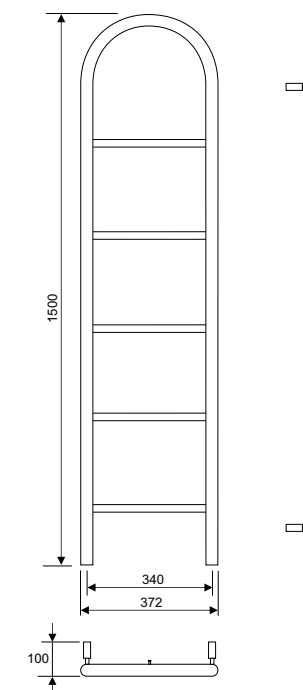

Показаните размери може да варират от истинските. Не пробивайте дупки в стената, преди да видите размерите на вашата лира.

Стоков код	Модел	Материал	Макс. налягане	Мощност *	широчина, mm	височина, mm
24-4401	Saz 370x1500	Неръждаема стомана	10 bar	100 W	370	1500

*отнася се за ел. нагревател, виж стр. 48