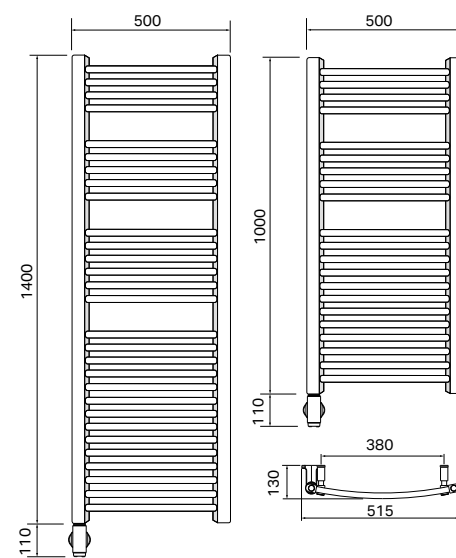

Размер на резбата 1/2 "

Показаните размери може да варират от истинските. Не пробивайте дупки в стената, преди да видите размерите на вашата лира.

Стоков код	Модел	Материал	Макс. налягане	Мощност *	Широчина, mm	Височина, mm
24-5206	Climb 500×1000, хром	Стомана, хром	10 bar	175 W	500	1000
24-5202	Climb 500×1000, бял	Стомана, хром	10 bar	175 W	500	1000
24-5204	Climb 500×1400, хром	Стомана, хром	10 bar	250 W	500	1400
24-5200	Climb 500×1400, бял	Стомана, хром	10 bar	250 W	500	1400