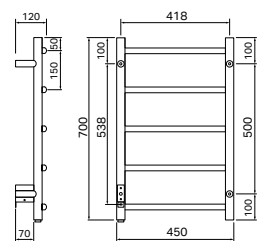

Показаните размери може да варират от истинските. Не пробивайте дупки в стената, преди да видите размерите на вашата лира.