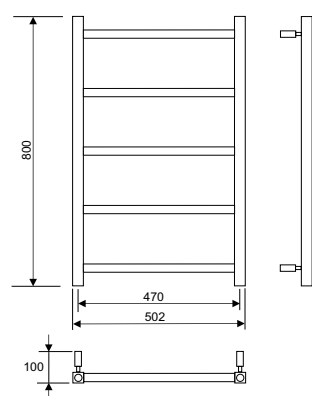

Показаните размери може да варират от истинските. Не пробивайте дупки в стената, преди да видите размерите на вашата лира.