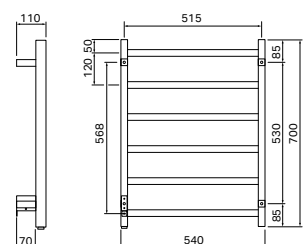

Показаните размери може да варират от истинските. Не пробивайте дупки в стената, преди да видите размерите на вашата лира.