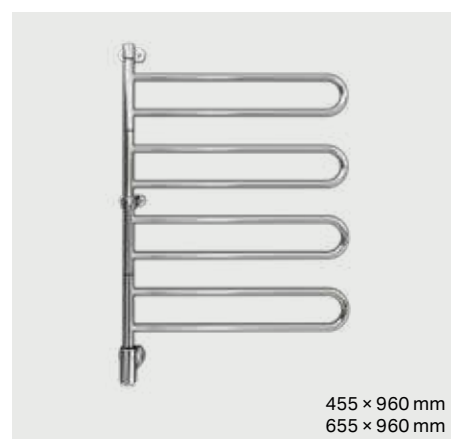

560 × 330 mm

560 × 420 mm

560 × 510 mm

560 × 600 mm

560 × 685 mm

Показаните размери може да варират от истинските. Не пробивайте дупки в стената, преди да видите размерите на вашата лира.

Стоков код.	Модел	Кабел/щепсел	Материал	Мощност	Ширина, mm	Височина, mm
25-2010	Flex I 2/550, въртяща Memento II™	Аксесоар	Хромирана стомана	20 W	560	330
25-2015	Flex I 2/550, въртяща	Аксесоар	Хромирана стомана	20 W	560	330
25-2011	Flex I 3/550, въртяща Memento II™	Аксесоар	Хромирана стомана	30 W	560	420
25-2016	Flex I 3/550, въртяща	Аксесоар	Хромирана стомана	30 W	560	420
25-2012	Flex I 4/550, въртяща Memento II™	Аксесоар	Хромирана стомана	40 W	560	510
25-2017	Flex I 4/550, въртяща	Аксесоар	Хромирана стомана	40 W	560	510
25-2013	Flex I 5/550, въртяща Memento II™	Аксесоар	Хромирана стомана	50 W	560	600
25-2018	Flex I 5/550, въртяща	Аксесоар	Хромирана стомана	50 W	560	600
25-2014	Flex I 6/550, въртяща Memento II™	Аксесоар	Хромирана стомана	60 W	560	685
25-2019	Flex I 6/550, въртяща	Аксесоар	Хромирана стомана	60 W	560	685

Можем да избираме лири с различна ширина – 455 мм или 655 мм, и между 2-5 подвижни елемента. За да бъде по-икономична вашата лира, ние ви препоръчваме да използвате Memento таймер.

Електрическа лира за хавлии