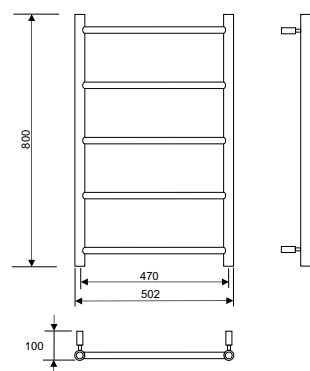

500 × 1200 mm

Показаните размери може да варират от истинските. Не пробивайте дупки в стената, преди да видите размерите на вашата лира.

500 × 800 mm

Стоков код	Модел	Материал	Макс. налягане	Мощност*	Широчина, mm	Височина, mm
24-4018	Tamburin 500×800	Неръждаема стомана	10 bar	75 W	500	800
24-4019	Tamburin 500×1200	Неръждаема стомана	10 bar	125 W	500	1200

Широчина 530 мм
Височина 700 или 1000 мм
Покритие Хром
Материал Неръждаема стомана
Връзка От долната страна, ляво или дясно.

В кутията Без вода, с монтажни скоби, дюбели и винтове, тапи и предпазен клапан