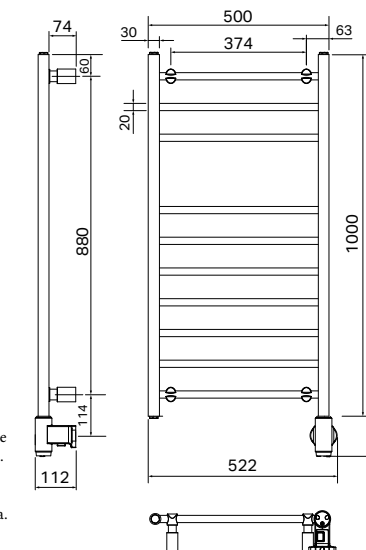

Изисква се:

Рах Momento II електрически нагревателен елемент с таймер, 150 W и/или радиаторен клапан.

Размер на резбата 1/2 "