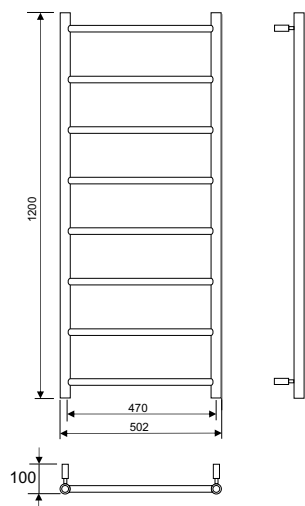

Лири за баня

Отопление Пълна с вода. Загрява се от електрически нагревател на PAX с Momento таймер, или от водното отопление.

Широчина 500 мм
Височина 800 или 1200 мм
Покритие Хром или мат
Материал Неръждаема стомана
Връзка От долната страна, ляво или дясно.

500 × 1200 mm

Показаните размери може да варират от истинските. Не пробивайте дупки в стената, преди да видите размерите на вашата лира.

500 × 800 mm

Стоков код	Модел	Материал	Макс. налягане	Мощност*	Широчина, mm	Височина, mm
24-4018	Tamburin 500×800	Неръждаема стомана	10 bar	75 W	500	800
24-4019	Tamburin 500×1200	Неръждаема стомана	10 bar	125 W	500	1200