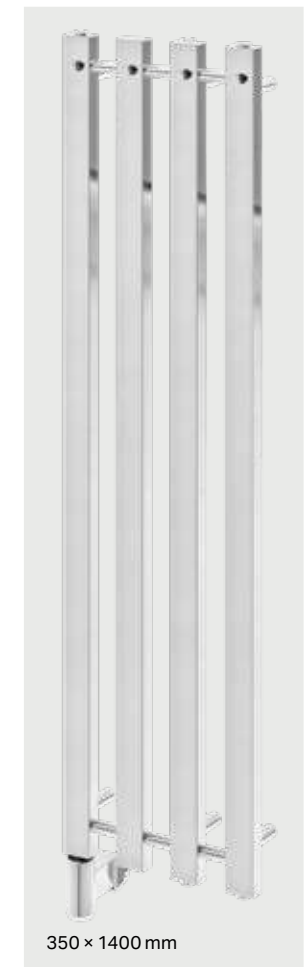

Лира за баня

Отопление Пълна с вода.

Загрява се от електрическият нагревател на PAX с Momento таймер, или от водното отопление

Широчина 250 или 350 мм

Височина 1400 мм

Покритие хром

Материал неръждаема стомана

Размер на резбата 1/2 "

Показаните размери може да варират от истинските. Не пробивайте дупки в стената, преди да видите размерите на вашата лира.

стоков код	Модел	Материал	Макс. налягане	Мощност *	широчина mm	Височина mm
24-4206	Mandolin 3, 250×1400	Неръждаема стомана	10 bar	175 W	250	1400
24-4207	Mandolin 4, 350×1400	Неръждаема стомана	10 bar	225 W	350	1400