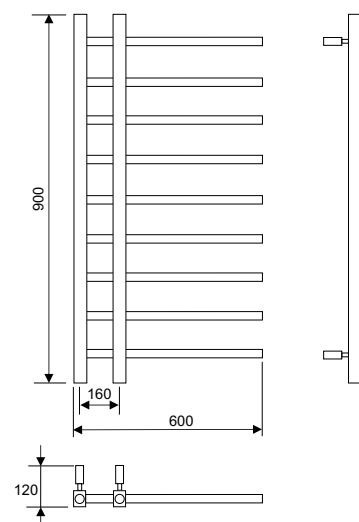

Размер на резбата 1/2 "

Показаните размери може да варират от истинските. Не пробивайте дупки в стената, преди да видите размерите на вашата лира.

стоков код	Модел	Материал	Макс. налягане	Мощност *	широчина mm	Височина mm
24-4206	Mandolin 3, 250×1400	Неръждаема стомана	10 bar	175 W	250	1400
24-4207	Mandolin 4, 350×1400	Неръждаема стомана	10 bar	225 W	350	1400

Размер на резбата 1/2 "

Показаните размери може да варират от истинските. Не пробивайте дупки в стената, преди да видите размерите на вашата лира.

Стоков код	Модел	Материал	Макс. налягане	Мощност*	широчина, mm	Височина, mm
24-5102	Gamba 600x900	Неръждаема стомана	10 bar	150 W	600	900