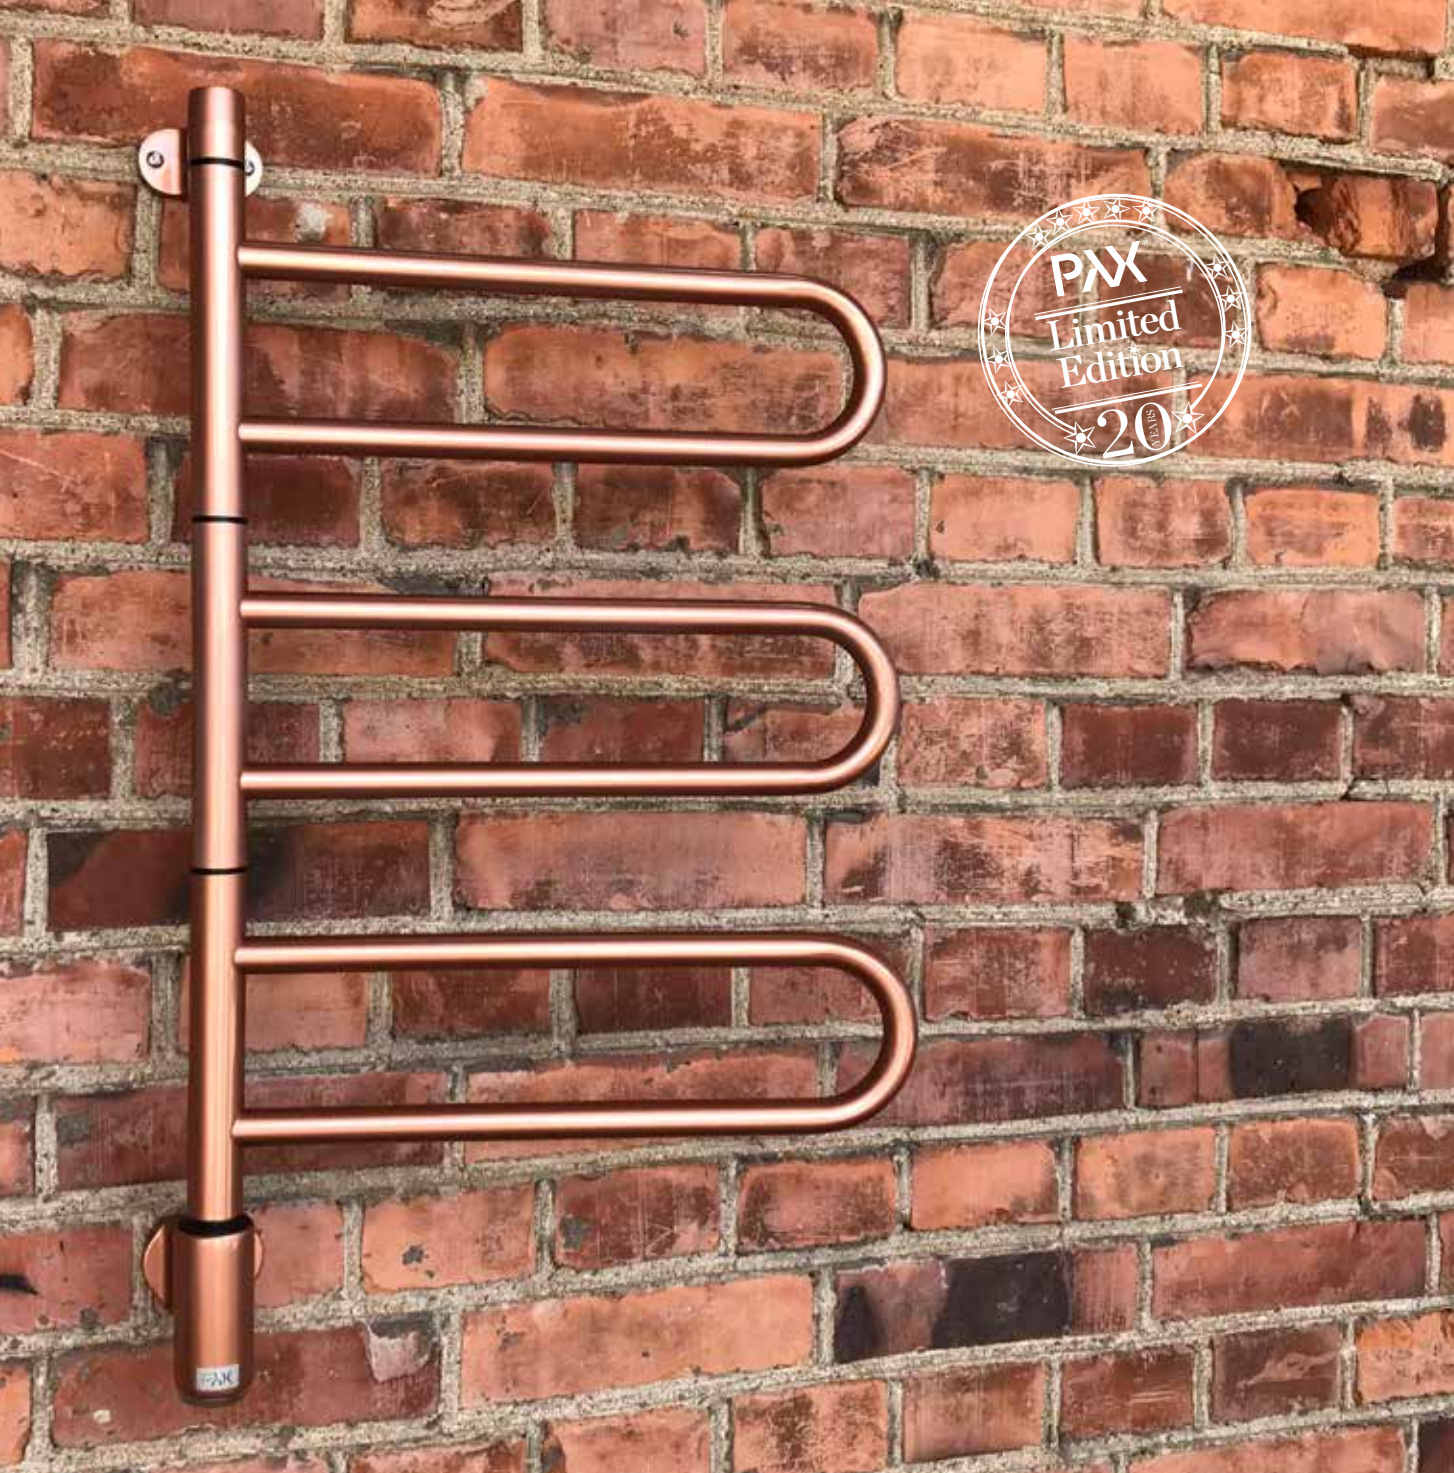

WallFix™ - по-лесен монтаж

Всички лири PAX с Momento таймер се предлагат с WallFix. Това е кутията за електрическо свързване, която се отделя от таймера Momento, за да улесни монтажа на лирата на стената.

1. Монтирайте WallFix™ на стената.
2. Изпълнете електрическото свързване.
3. Поставете електрическата лира и прикрепете към стената.

Готово! Няма как да е по-лесно.

НОВО! Лимитирана серия

- продукти с уникален дизайн за нашата 20