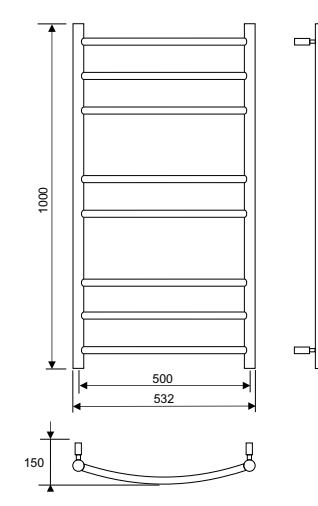

Показаните размери може да варират от истинските. Не пробивайте дупки в стената, преди да видите размерите на вашата лира.