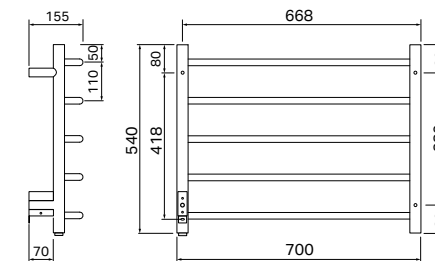

Показаните размери може да варират от истинските. Не пробивайте дупки в стената, преди да видите размерите на вашата лира.