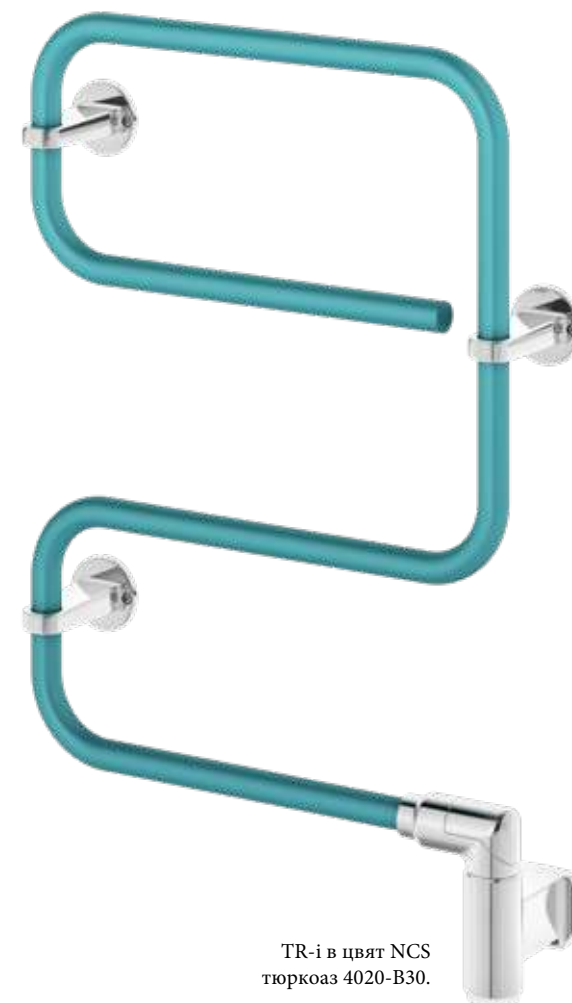

Търсете този символ, той значи че тази лира може да се поръча в NCS цвят по ваш избор.

TR-i в цвят NCS тюркоаз 4020-B30.

Mandolin цвят NCS тъмно синьо 7502-B.

Лири за баня

– електрически,
водни или комбинирани