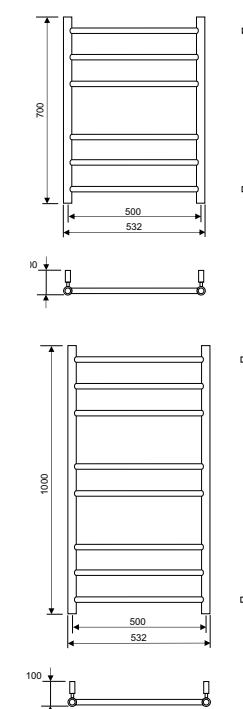

500 × 1200 mm

Показаните размери може да варират от истинските. Не пробивайте дупки в стената, преди да видите размерите на вашата лира.

500 × 800 mm

Стоков код	Модел	Материал	Макс. налягане	Мощност*	Широчина, mm	Височина, mm
24-4018	Tamburin 500×800	Неръждаема стомана	10 bar	75 W	500	800
24-4019	Tamburin 500×1200	Неръждаема стомана	10 bar	125 W	500	1200

530 × 700 mm

Стоков код	Модел	Материал	Макс. налягане	Мощност*	Широчина mm	Височина mm
24-4700	Cello 530×700	Неръждаема стомана	10 bar	75 W	530	700
24-4701	Cello 530×1000	Неръждаема стомана	10 bar	125 W	530	1000

Размер на резбата 1/2 "

Показаните размери може да варират от истинските. Не пробивайте дупки в стената, преди да видите размерите на вашата лира.

Стоков код	Модел	Материал	Макс. налягане	Мощност *	Широчина, mm	Височина, mm
24-5206	Climb 500×1000, хром	Стомана, хром	10 bar	175 W	500	1000
24-5202	Climb 500×1000, бял	Стомана, хром	10 bar	175 W	500	1000
24-5204	Climb 500×1400, хром	Стомана, хром	10 bar	250 W	500	1400
24-5200	Climb 500×1400, бял	Стомана, хром	10 bar	250 W	500	1400

Размер на резбата 1/2 "

Показаните размери може да варират от истинските. Не пробивайте дупки в стената, преди да видите размерите на вашата лира.

Стоков код	Модел	Материал	Максимално налягане	Мощност *	Широчина, mm	Височина, mm
24-4600	Positiv 530×700	Неръждаема стомана	10 bar	75 W	530	700
24-4601	Positiv 530×1000	Неръждаема стомана	10 bar	125 W	530	1000