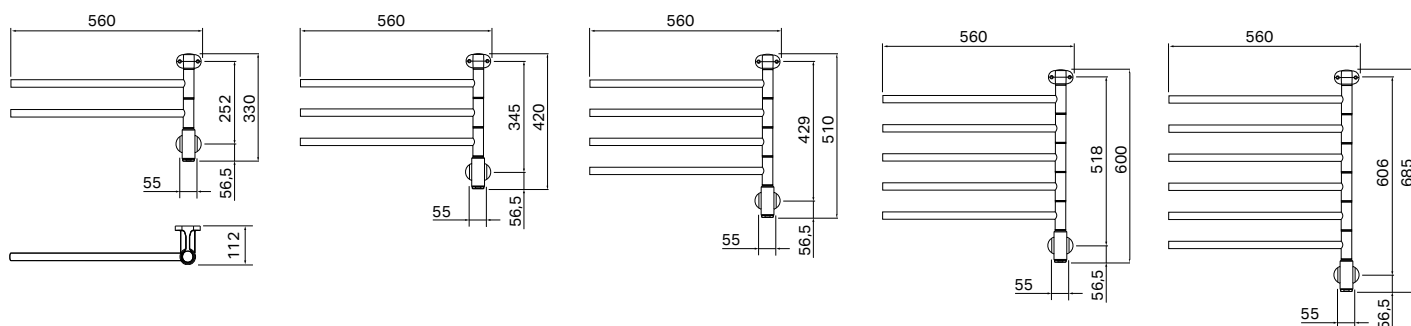

560 × 330 mm

560 × 420 mm

560 × 510 mm

560 × 600 mm

560 × 685 mm

Показаните размери може да варират от истинските. Не пробивайте дупки в стената, преди да видите размерите на вашата лира.

Стоков код.	Модел	Кабел/щепсел	Материал	Мощност	Ширина, mm	Височина, mm
25-2010	Flex I 2/550, въртяща Memento II™	Аксесоар	Хромирана стомана	20 W	560	330
25-2015	Flex I 2/550, въртяща	Аксесоар	Хромирана стомана	20 W	560	330
25-2011	Flex I 3/550, въртяща Memento II™	Аксесоар	Хромирана стомана	30 W	560	420
25-2016	Flex I 3/550, въртяща	Аксесоар	Хромирана стомана	30 W	560	420
25-2012	Flex I 4/550, въртяща Memento II™	Аксесоар	Хромирана стомана	40 W	560	510
25-2017	Flex I 4/550, въртяща	Аксесоар	Хромирана стомана	40 W	560	510
25-2013	Flex I 5/550, въртяща Memento II™	Аксесоар	Хромирана стомана	50 W	560	600
25-2018	Flex I 5/550, въртяща	Аксесоар	Хромирана стомана	50 W	560	600
25-2014	Flex I 6/550, въртяща Memento II™	Аксесоар	Хромирана стомана	60 W	560	685
25-2019	Flex I 6/550, въртяща	Аксесоар	Хромирана стомана	60 W	560	685