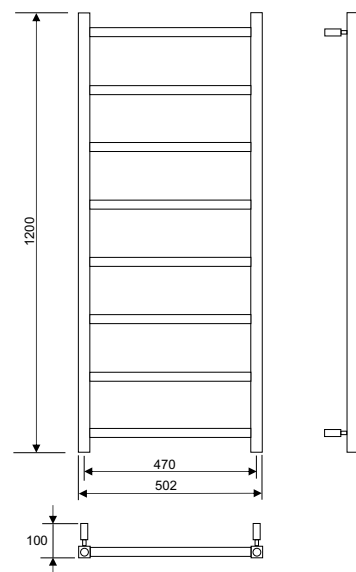

Стоков код.	Модел	Материал	Макс. налягане	Мощност*	Широчина, mm	Височина, mm
24-4008	Lyra 500×800	Неръждаема стомана	10 bar	75 W	500	800
24-4009	Lyra 500×1200	Неръждаема стомана	10 bar	125 W	500	1200

* отнася се за ел. нагревател, виж стр. 48

Nice

– класическа лира с обли елементи

Nice е класическа лира тип „стълба“, която е много лесна за позициониране, благодарение на изчистената си форма и практичен формат. Тази лира има широко приложение – както за дома ви, така и за вилата. Достатъчното разстояние между ребрата прави поставянето на кърпата лесна задача.