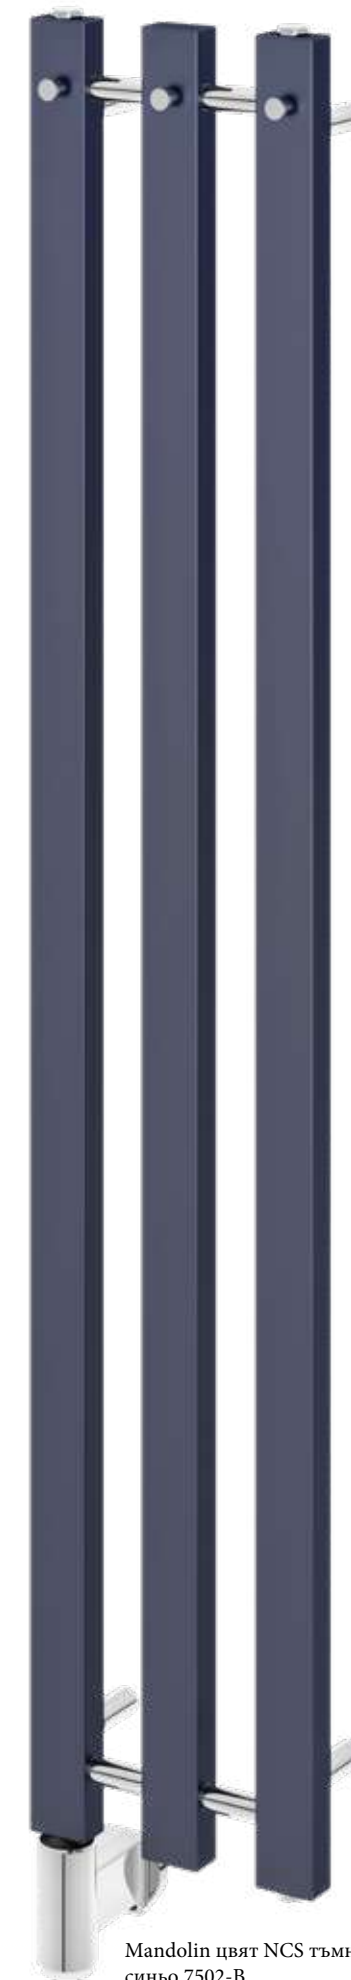

Търсете този символ, той значи че тази лира може да се поръча в NCS цвят по ваш избор.

TR-i в цвят NCS тюркоаз 4020-B30.

Mandolin цвят NCS тъмно синьо 7502-B.

Лири за баня

– електрически,
водни или комбинирани