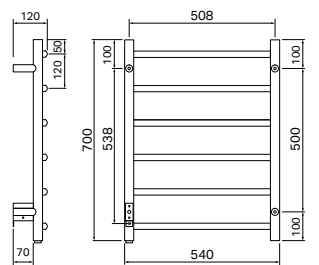

Salsa

– модерна класика

Лири тип „стълба“ с обли ребра, леко извити. Направена от неръждаема стомана, Eliot е класика с модерен привкус и качество надхвърлящо цената.

Електрическа лира за хавлии

Отопление електрически нагревател
Мощност 55W
Ширина 540 мм
Височина 700 мм
Покритие лак
Материал неръждаема стомана
Връзка Долу в дясно. Скрита. С опция за извеждане на кабел с щепсел.

Показаните размери може да варират от истинските. Не пробивайте дупки в стената, преди да видите размерите на вашата лира.