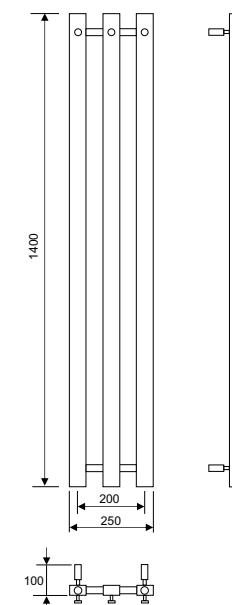

Лира за баня

Отопление Пълна с вода.

Загрява се от електрическият нагревател на PAX с Momento таймер, или от водното отопление

Широчина 250 или 350 мм

Височина 1400 мм

Покритие хром

Материал неръждаема стомана

Размер на резбата 1/2 "

Показаните размери може да варират от истинските. Не пробивайте дупки в стената, преди да видите размерите на вашата лира.

стоков код	Модел	Материал	Макс. налягане	Мощност *	широчина mm	Височина mm
24-4206	Mandolin 3, 250×1400	Неръждаема стомана	10 bar	175 W	250	1400
24-4207	Mandolin 4, 350×1400	Неръждаема стомана	10 bar	225 W	350	1400