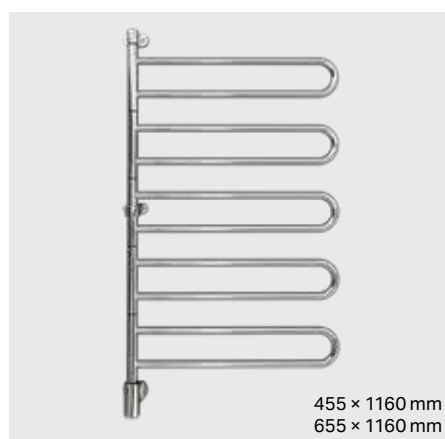

560 × 330 mm

560 × 420 mm

560 × 510 mm

560 × 600 mm

560 × 685 mm

Показаните размери може да варират от истинските. Не пробивайте дупки в стената, преди да видите размерите на вашата лира.

Стоков код.	Модел	Кабел/щепсел	Материал	Мощност	Ширина, mm	Височина, mm
25-2010	Flex I 2/550, въртяща Memento II™	Аксесоар	Хромирана стомана	20 W	560	330
25-2015	Flex I 2/550, въртяща	Аксесоар	Хромирана стомана	20 W	560	330
25-2011	Flex I 3/550, въртяща Memento II™	Аксесоар	Хромирана стомана	30 W	560	420
25-2016	Flex I 3/550, въртяща	Аксесоар	Хромирана стомана	30 W	560	420
25-2012	Flex I 4/550, въртяща Memento II™	Аксесоар	Хромирана стомана	40 W	560	510
25-2017	Flex I 4/550, въртяща	Аксесоар	Хромирана стомана	40 W	560	510
25-2013	Flex I 5/550, въртяща Memento II™	Аксесоар	Хромирана стомана	50 W	560	600
25-2018	Flex I 5/550, въртяща	Аксесоар	Хромирана стомана	50 W	560	600
25-2014	Flex I 6/550, въртяща Memento II™	Аксесоар	Хромирана стомана	60 W	560	685
25-2019	Flex I 6/550, въртяща	Аксесоар	Хромирана стомана	60 W	560	685

Можем да избираме лири с различна ширина – 455 мм или 655 мм, и между 2-5 подвижни елемента. За да бъде по-икономична вашата лира, ние ви препоръчваме да използвате Memento таймер.

Електрическа лира за хавлии