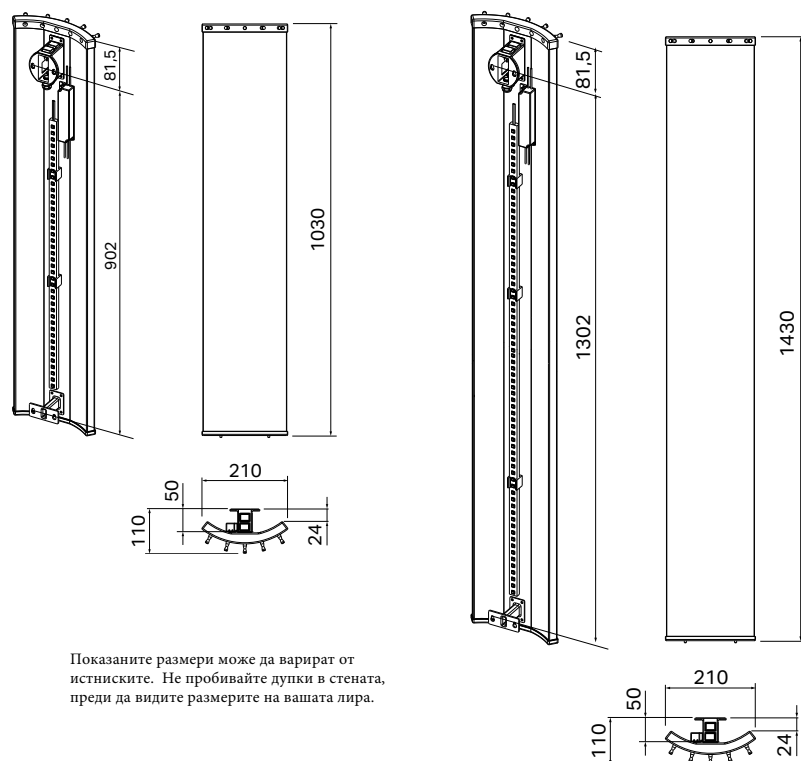

Модел

С или без LED осветление

Показаните размери може да варират от истинските. Не пробивайте дупки в стената, преди да видите размерите на вашата лира.