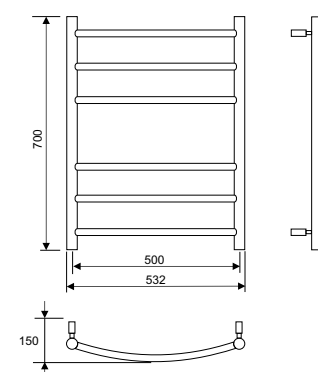

Широчина 530 мм
Височина 700 или 1000 мм
Покритие Хром
Материал Неръждаема стомана
Връзка От долната страна, ляво или дясно.

В кутията Без вода, с монтажни скоби, дюбели и винтове, тапи и предпазен клапан

530 × 700 mm

Стоков код	Модел	Материал	Макс. налягане	Мощност*	Широчина mm	Височина mm
24-4700	Cello 530×700	Неръждаема стомана	10 bar	75 W	530	700
24-4701	Cello 530×1000	Неръждаема стомана	10 bar	125 W	530	1000