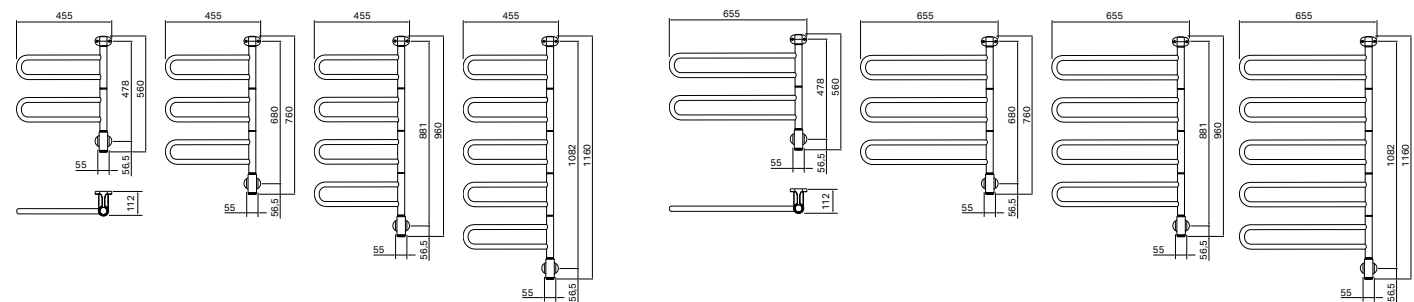

Показаните размери може да варират от истинските. Не пробивайте дупки в стената, преди да видите размерите на вашата лира.

Юстов код	Модел	Кабел/щепсел	Материал	Мощност	Ширина, mm	Височина, mm
25-1010	Flex U 2/450, въртяща Memento II™	Акcesoар	Хромирана стомана	28 W	455	560
25-1014	Flex U 2/450, въртяща	Акcesoар	Хромирана стомана	28 W	455	560
25-1011	Flex U 3/450, въртяща Memento II™	Акcesoар	Хромирана стомана	41 W	455	760
25-1015	Flex U 3/450, въртяща	Акcesoар	Хромирана стомана	41 W	455	760
25-1012	Flex U 4/450, въртяща Memento II™	Акcesoар	Хромирана стомана	55 W	455	960
25-1016	Flex U 4/450, въртяща	Акcesoар	Хромирана стомана	55 W	455	960
25-1013	Flex U 5/450, въртяща Memento II™	Акcesoар	Хромирана стомана	69 W	455	1160
25-1017	Flex U 5/450, въртяща	Акcesoар	Хромирана стомана	69 W	455	1160
25-1020	Flex U 2/650, въртяща Memento II™	Акcesoар	Хромирана стомана	43 W	655	560
25-1024	Flex U 2/650, въртяща	Акcesoар	Хромирана стомана	43 W	655	560
25-1021	Flex U 3/650, въртяща Memento II™	Акcesoар	Хромирана стомана	64 W	655	760
25-1025	Flex U 3/650, въртяща	Акcesoар	Хромирана стомана	64 W	655	760
25-1022	Flex U 4/650, въртяща Memento II™	Акcesoар	Хромирана стомана	85 W	655	960
25-1026	Flex U 4/650, въртяща	Акcesoар	Хромирана стомана	85 W	655	960
25-1023	Flex U 5/650, въртяща Memento II™	Акcesoар	Хромирана стомана	106 W	655	1160
25-1027	Flex U 5/650, въртяща	Акcesoар	Хромирана стомана	106 W	655	1160

230 V AC 50 Hz, Class II (двойна изолация, без заземяване) IP44