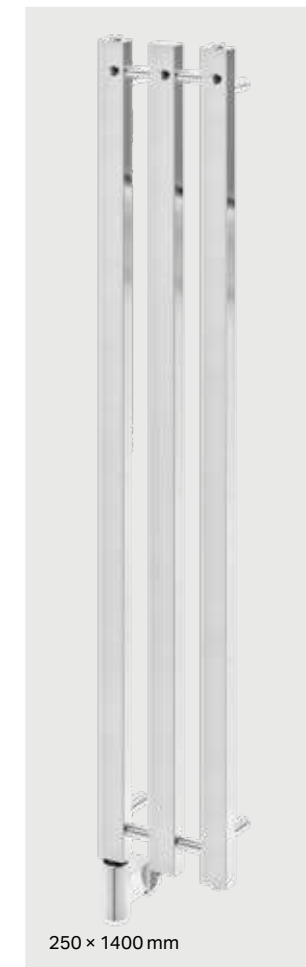

Лира за баня

Отопление Пълна с вода.

Загрява се от електрическият нагревател на PAX с Momento таймер, или от водното отопление

Широчина 250 или 350 мм

Височина 1400 мм

Покритие хром

Материал неръждаема стомана

Размер на резбата 1/2 "

Показаните размери може да варират от истинските. Не пробивайте дупки в стената, преди да видите размерите на вашата лира.

стоков код	Модел	Материал	Макс. налягане	Мощност *	широчина mm	Височина mm
24-4206	Mandolin 3, 250×1400	Неръждаема стомана	10 bar	175 W	250	1400
24-4207	Mandolin 4, 350×1400	Неръждаема стомана	10 bar	225 W	350	1400