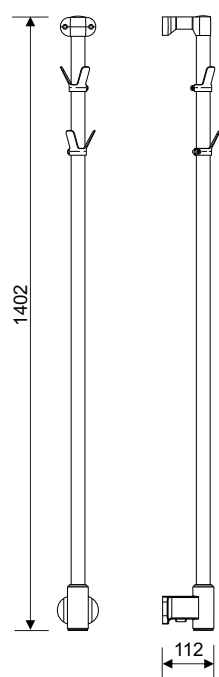

Размер на резбата 1/2 "

Показаните размери може да варират от истинските. Не пробивайте дупки в стената, преди да видите размерите на вашата лира.

Стоков код	Модел	Материал	Макс. налягане	Мощност *	Широчина, mm	Височина, mm
24-5206	Climb 500×1000, хром	Стомана, хром	10 bar	175 W	500	1000
24-5202	Climb 500×1000, бял	Стомана, хром	10 bar	175 W	500	1000
24-5204	Climb 500×1400, хром	Стомана, хром	10 bar	250 W	500	1400
24-5200	Climb 500×1400, бял	Стомана, хром	10 bar	250 W	500	1400

Размер на резбата 1/2 "

Показаните размери може да варират от истинските. Не пробивайте дупки в стената, преди да видите размерите на вашата лира.

Стоков код	Модел	Материал	Максимално налягане	Мощност *	Широчина, mm	Височина, mm
24-4600	Positiv 530×700	Неръждаема стомана	10 bar	75 W	530	700
24-4601	Positiv 530×1000	Неръждаема стомана	10 bar	125 W	530	1000

Повечето могат да бъдат поръчани и в цвят NCS, според вашето желание. Обърнете внимание на символа за цвят до всяка една лира и прочетете повече на страница 11.

Limbo

– Лека и
КОМПАКТНА

Limbo е електрическа лира за хавлии с елегантен дизайн. Със своя размер от 5×140 cm, тя е много лесна за позициониране. Можете да изберете между два основни цвята- изцяло хром и хром с беле елементи.

Показаните размери може да варират от истинските. Не пробивайте дупки в стената, преди да видите размерите на вашата лира.

Стоков код	Модел	Material	Мощност	Широчина, mm	Височина, mm
3550-1	Limbo, хром, Momento II™	Хромирана стомана	24 W	50	1400
3550-2	Limbo, бяло/хром, Momento II™	Хромирана стомана	24 W	50	1400