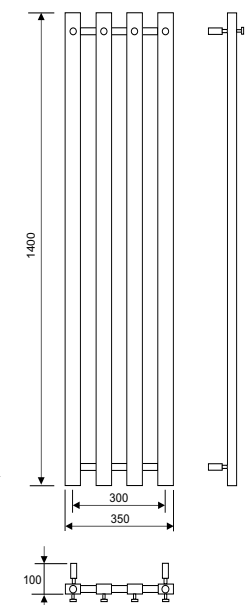

Лира за баня

Отопление Пълна с вода.

Загрява се от електрическият нагревател на PAX с Momento таймер, или от водното отопление

Широчина 250 или 350 мм

Височина 1400 мм

Покритие хром

Материал неръждаема стомана

Размер на резбата 1/2 "

Показаните размери може да варират от истинските. Не пробивайте дупки в стената, преди да видите размерите на вашата лира.

стоков код	Модел	Материал	Макс. налягане	Мощност *	широчина mm	Височина mm
24-4206	Mandolin 3, 250×1400	Неръждаема стомана	10 bar	175 W	250	1400
24-4207	Mandolin 4, 350×1400	Неръждаема стомана	10 bar	225 W	350	1400