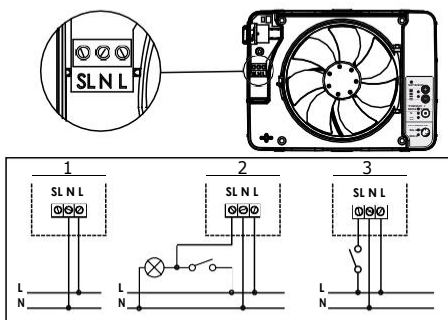

МОНТАЖ

Vitumbuild

Fresh
Ventilation