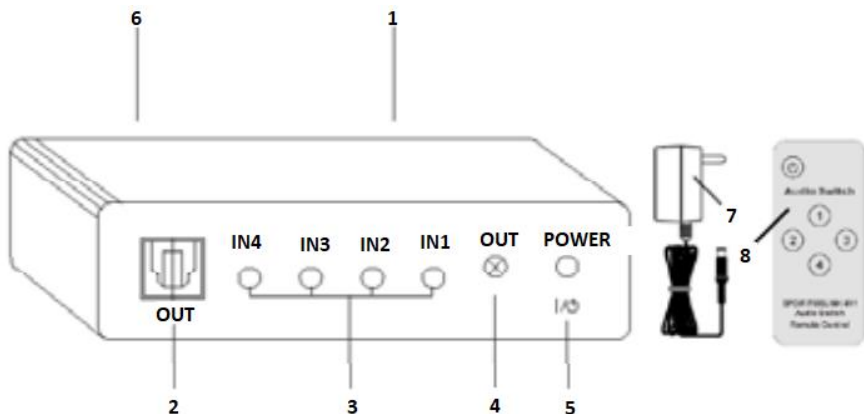

*nedis*

Четворен аудио превключвател

TosLink – 4x TosLink

ASWI2504AT

1	4x входен порт Toslink
2	Изходен порт Toslink
3	LED индикатор за избор
4	IR око
5	Превключвател за избор
6	Връзка за захранване
7	Захранващ адаптер 5V 1000mA
8	Дистанционно

## Инсталация

Препоръка: моля, изключете всички аудио и видео устройства.

- Свържете Toslink кабела към един от 4-те входни порта на превключвателя, означени с IN 1 ~ IN 4 ①. Свържете другия край към аудио/видео устройство.
- Свържете Toslink кабела към превключвателя, обозначен като OUT ②. Свържете другия край към усилвател или приемник
- Свържете края на цевта на захранващия адаптер към DC в ⑥ на превключвателя.
- Свържете АС края към АС изхода. ⑦
- Включете всички устройства.
- За да изберете входа на необходимото аудио/видео устройство, можете да го направите ръчно, като натиснете превключвателя ⑤ от предната страна на устройството, продължете да натискате, докато не видите LED индикацията ③ да свети за необходимия входен порт. Или чрез натискане на необходимия номер на дистанционното.