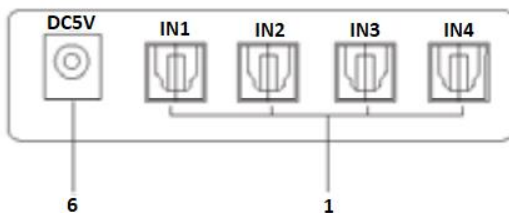

*nedis*

Четворен аудио превключвател

TosLink – 4x TosLink

ASWI2504AT

1	4x входен порт Toslink
2	Изходен порт Toslink
3	LED индикатор за избор
4	IR око
5	Превключвател за избор
6	Връзка за захранване
7	Захранващ адаптер 5V 1000mA
8	Дистанционно

## Инсталация

Препоръка: моля, изключете всички аудио и видео устройства.

- Свържете Toslink кабела към един от 4-те входни порта на превключвателя, означени с IN 1 ~ IN 4 ①. Свържете другия край към аудио/видео устройство.
- Свържете Toslink кабела към превключвателя, обозначен като OUT ②. Свържете другия край към усилвател или приемник
- Свържете края на цевта на захранващия адаптер към DC в ⑥ на превключвателя.
- Свържете АС края към АС изхода. ⑦
- Включете всички устройства.
- За да изберете входа на необходимото аудио/видео устройство, можете да го направите ръчно, като натиснете превключвателя ⑤ от предната страна на устройството, продължете да натискате, докато не видите LED индикацията ③ да свети за необходимия входен порт. Или чрез натискане на необходимия номер на дистанционното.