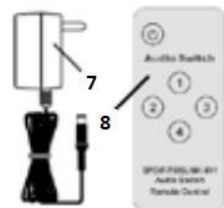

*nedis*

Четворен аудио превключвател

TosLink – 4x TosLink

ASWI2504AT

1	4x входен порт Toslink
2	Изходен порт Toslink
3	LED индикатор за избор
4	IR око
5	Превключвател за избор
6	Връзка за захранване
7	Захранващ адаптер 5V 1000mA
8	Дистанционно

## Инсталация

Препоръка: моля, изключете всички аудио и видео устройства.

- Свържете Toslink кабела към един от 4-те входни порта на превключвателя, означени с IN 1 ~ IN 4 ①. Свържете другия край към аудио/видео устройство.
- Свържете Toslink кабела към превключвателя, обозначен като OUT ②. Свържете другия край към усилвател или приемник
- Свържете края на цевта на захранващия адаптер към DC в ⑥ на превключвателя.
- Свържете АС края към АС изхода. ⑦
- Включете всички устройства.
- За да изберете входа на необходимото аудио/видео устройство, можете да го направите ръчно, като натиснете превключвателя ⑤ от предната страна на устройството, продължете да натискате, докато не видите LED индикацията ③ да свети за необходимия входен порт. Или чрез натискане на необходимия номер на дистанционното.