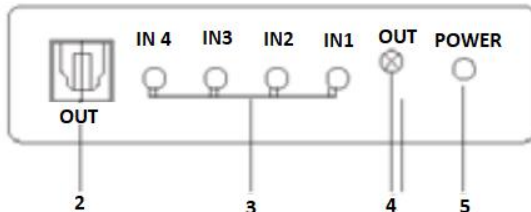

*nedis*

Четворен аудио превключвател

TosLink – 4x TosLink

ASWI2504AT

1	4x входен порт Toslink
2	Изходен порт Toslink
3	LED индикатор за избор
4	IR око
5	Превключвател за избор
6	Връзка за захранване
7	Захранващ адаптер 5V 1000mA
8	Дистанционно

## Инсталация

Препоръка: моля, изключете всички аудио и видео устройства.

- Свържете Toslink кабела към един от 4-те входни порта на превключвателя, означени с IN 1 ~ IN 4 ①. Свържете другия край към аудио/видео устройство.
- Свържете Toslink кабела към превключвателя, обозначен като OUT ②. Свържете другия край към усилвател или приемник
- Свържете края на цевта на захранващия адаптер към DC в ⑥ на превключвателя.
- Свържете АС края към АС изхода. ⑦
- Включете всички устройства.
- За да изберете входа на необходимото аудио/видео устройство, можете да го направите ръчно, като натиснете превключвателя ⑤ от предната страна на устройството, продължете да натискате, докато не видите LED индикацията ③ да свети за необходимия входен порт. Или чрез натискане на необходимия номер на дистанционното.