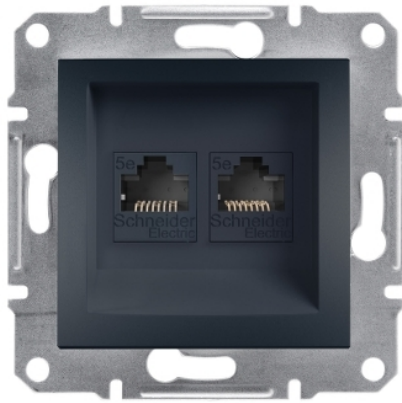

Техническа спецификация за продукт

Характеристики

ERN4400171

комп.розетка 2xRJ45 cat5e utp, антрацит

Заглавна страница

Обхват	Asfora
Product or component type	Комуникационна розетка
Приложение на устройството	Комуникация
Представяне на устройството	Механизъм с фиксираща рамка
Тип екраниране на кабела	UTP
Тип комуникационна розетка	RJ45
Цветови нюанс	Anthracite
Тип опаковка	Пакетопоток

Допълнителни устройства

Монтиране на устройство	Вграден
Номер на контактен излаз	2
Категория на комуникационна мрежа	5е
Свързване - клеморед	IDC
Брой кабели	2 cable(s)
Твърдост на кабела	Твърд
Материал	ABS (acrylonitrile butadiene-styrene): central plate
Покритие	Боядисан
Проводим материал	Copper
Начин на монтаж	Claws51...80 mm
Височина	71 mm
Широчина	71 mm
Дълбочина	38 mm
Projecting depth	9 mm
Тегло на продукта	0,058 kg