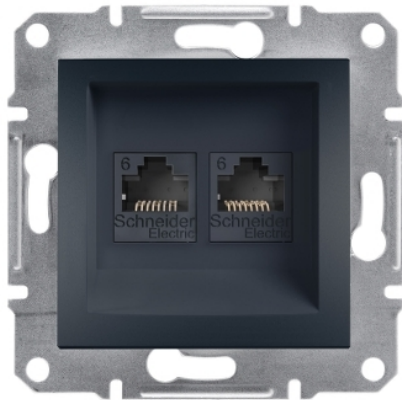

# ERN4800171

комп. розетка 2xRJ45 cat6 utp,антрацит

### Допълнителни устройства

Монтиране на устройство	Вграден
Номер на контактен излаз	2
Категория на комуникационна мрежа	6
Свързване - клеморед	IDC
Брой кабели	2 cable(s)
Твърдост на кабела	Твърд
Материал	ABS (acrylonitrile butadiene-styrene): central plate
Покритие	Боядисан
Проводим материал	Copper
Начин на монтаж	Claws51...80 mm
Височина	71 mm
Широчина	71 mm
Дълбочина	38 mm
Projecting depth	9 mm
Тегло на продукта	0,058 kg