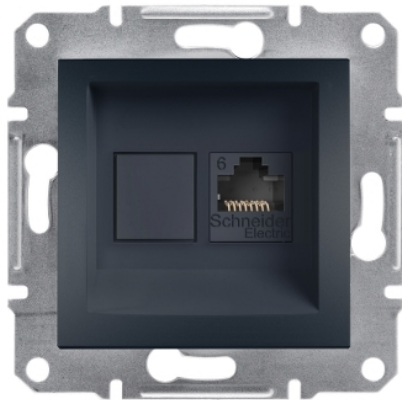

Техническа спецификация за продукт

Характеристики

ERN4700171

комп. розетка rj45 cat6 utp, антрацит

Заглавна страница

Обхват	Asfora
Product or component type	Комуникационна розетка
Приложение на устройството	Комуникация
Представяне на устройството	Механизъм с фиксираща рамка
Тип екраниране на кабела	UTP
Тип комуникационна розетка	RJ45
Цветови нюанс	Anthracite
Тип опаковка	Пакетопоток

Допълнителни устройства

Монтиране на устройство	Вграден
Номер на контактен излаз	1
Категория на комуникационна мрежа	6
Свързване - клеморед	IDC
Брой кабели	1 cable(s)
Твърдост на кабела	Твърд
Материал	ABS (acrylonitrile butadiene-styrene): central plate
Покритие	Боядисан
Проводим материал	Copper
Начин на монтаж	Claws51...80 mm
Височина	71 mm
Широчина	71 mm
Дълбочина	38 mm
Projecting depth	9 mm
Тегло на продукта	0,051 kg